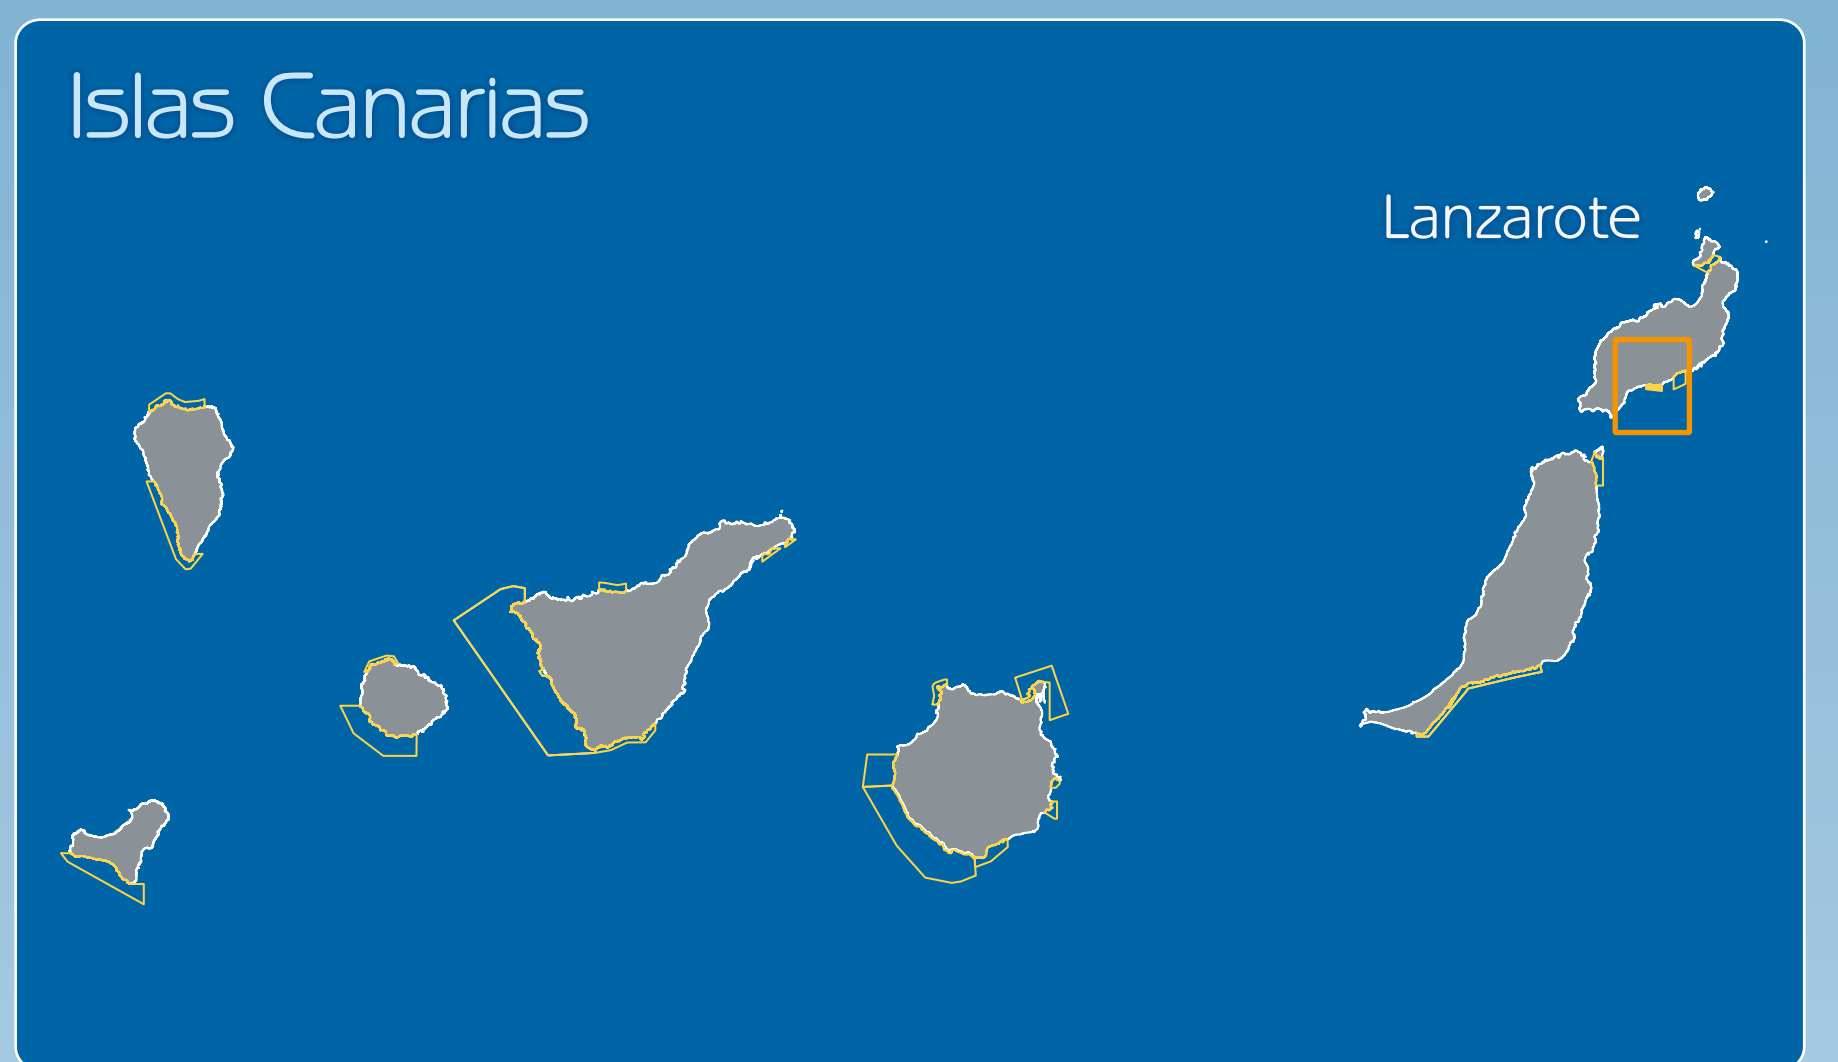

ZONA ESPECIAL DE CONSERVACIÓN | ES7011002

Cagafrecho

Demarcación marina canaria

RED NATURA 2000

TIPOS DE HÁBITATS NATURALES Y/O ESPECIES DE INTERÉS COMUNITARIO