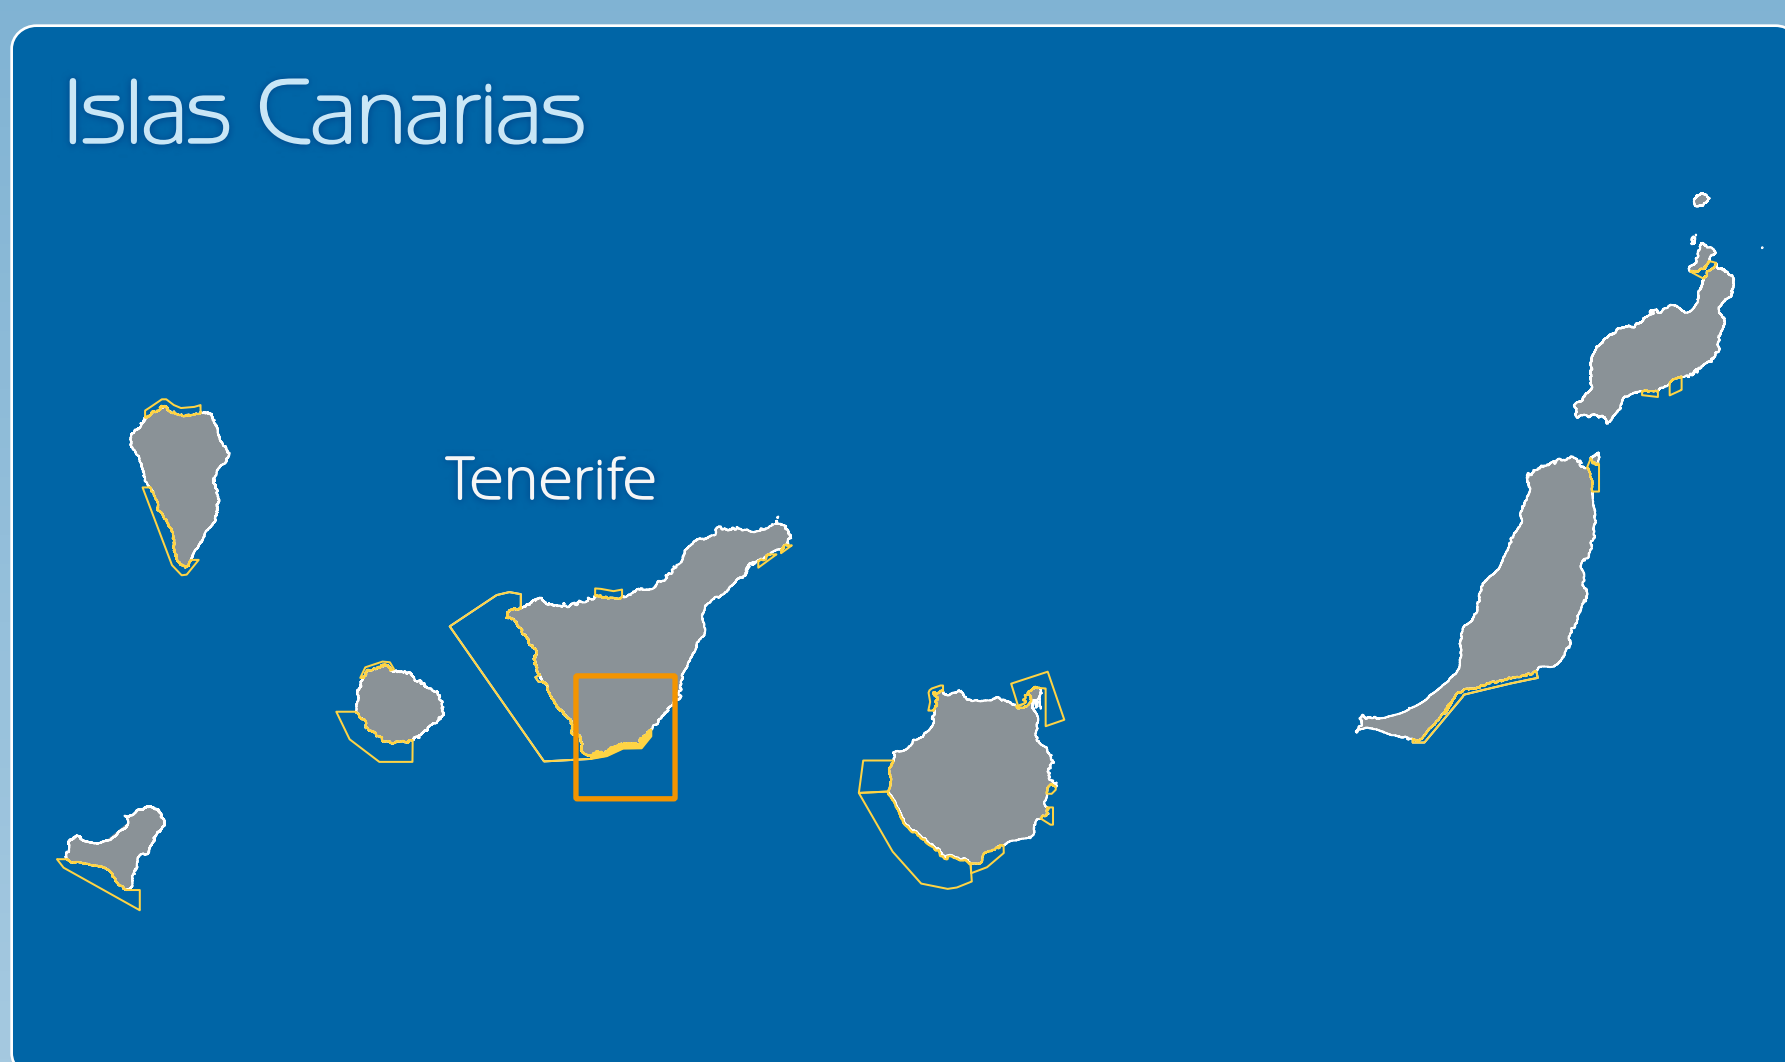

ZONA ESPECIAL DE CONSERVACIÓN | ES7020116

# Sebadales del Sur de Tenerife

## Demarcación marina canaria

RED NATURA 2000