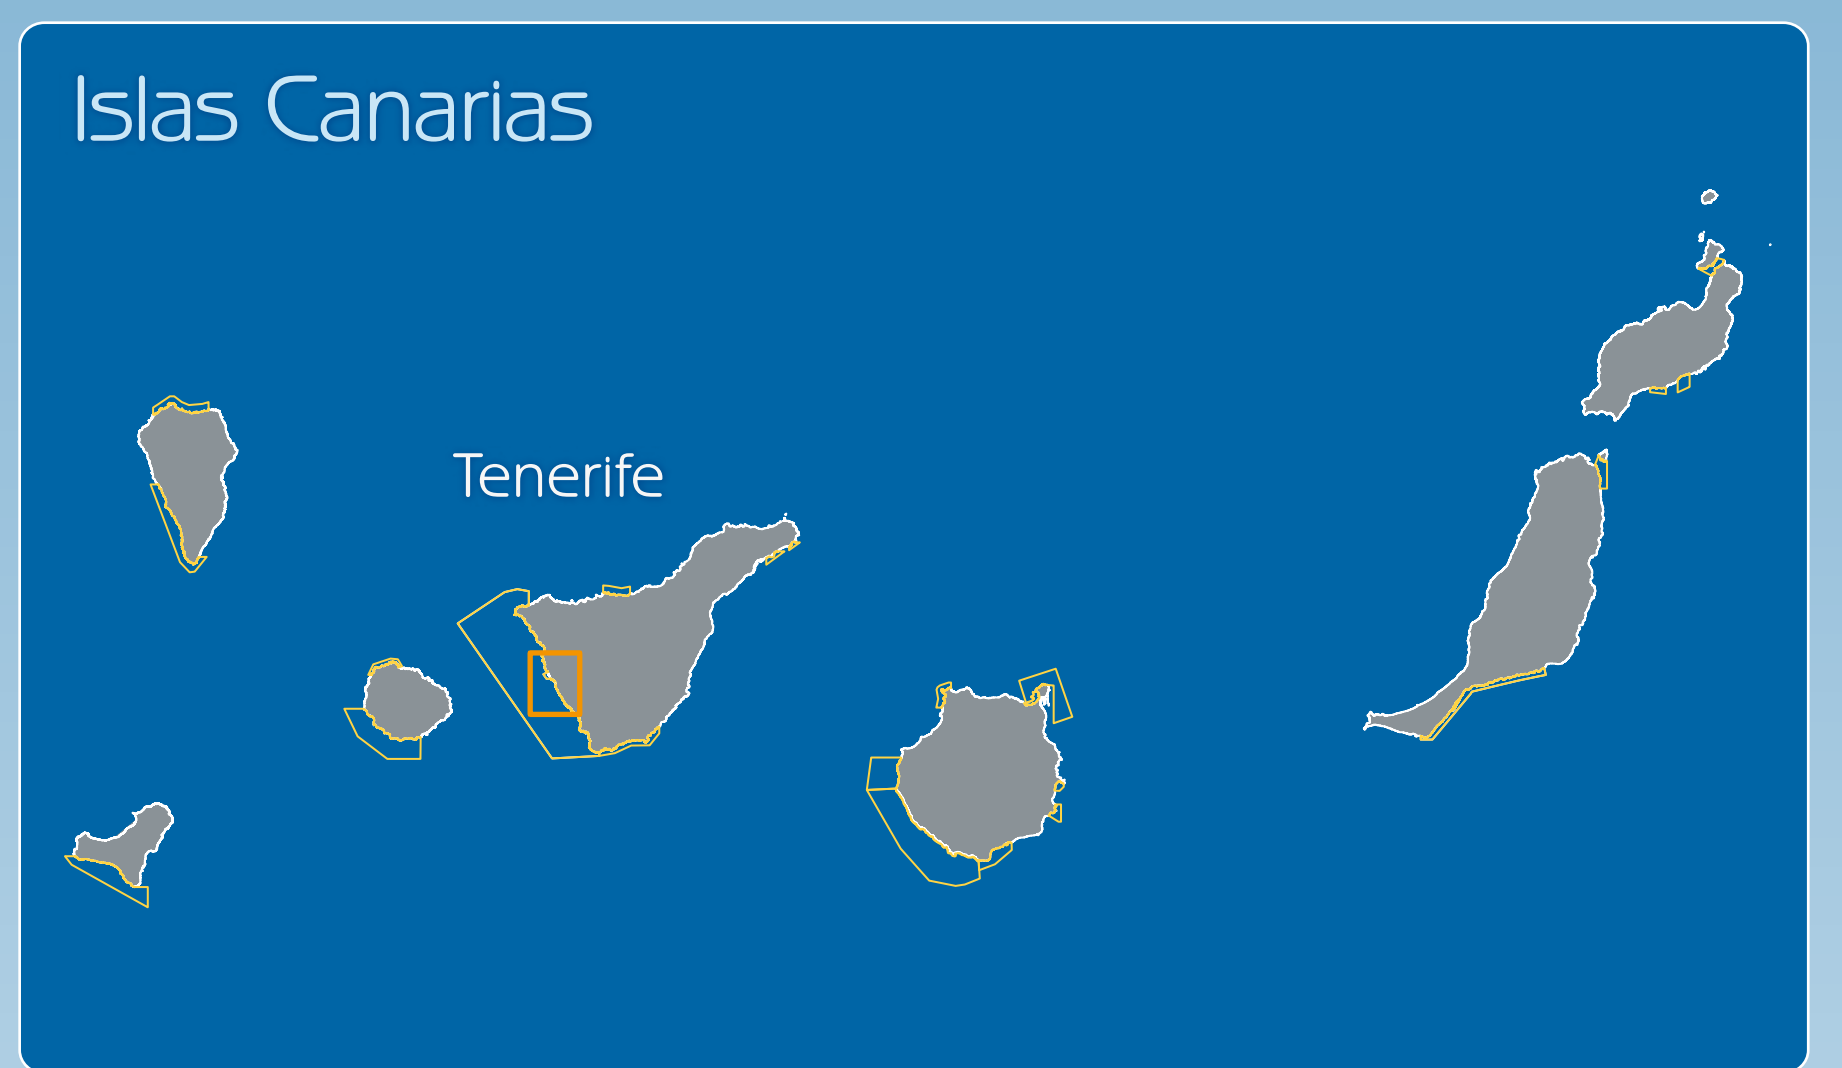

ZONA ESPECIAL DE CONSERVACIÓN | ES7020117

Cueva Marina de San Juan

Demarcación marina canaria

RED NATURALA 2000

TIPOS DE HÁBITATS NATURALES Y/O ESPECIES DE INTERÉS COMUNITARIO