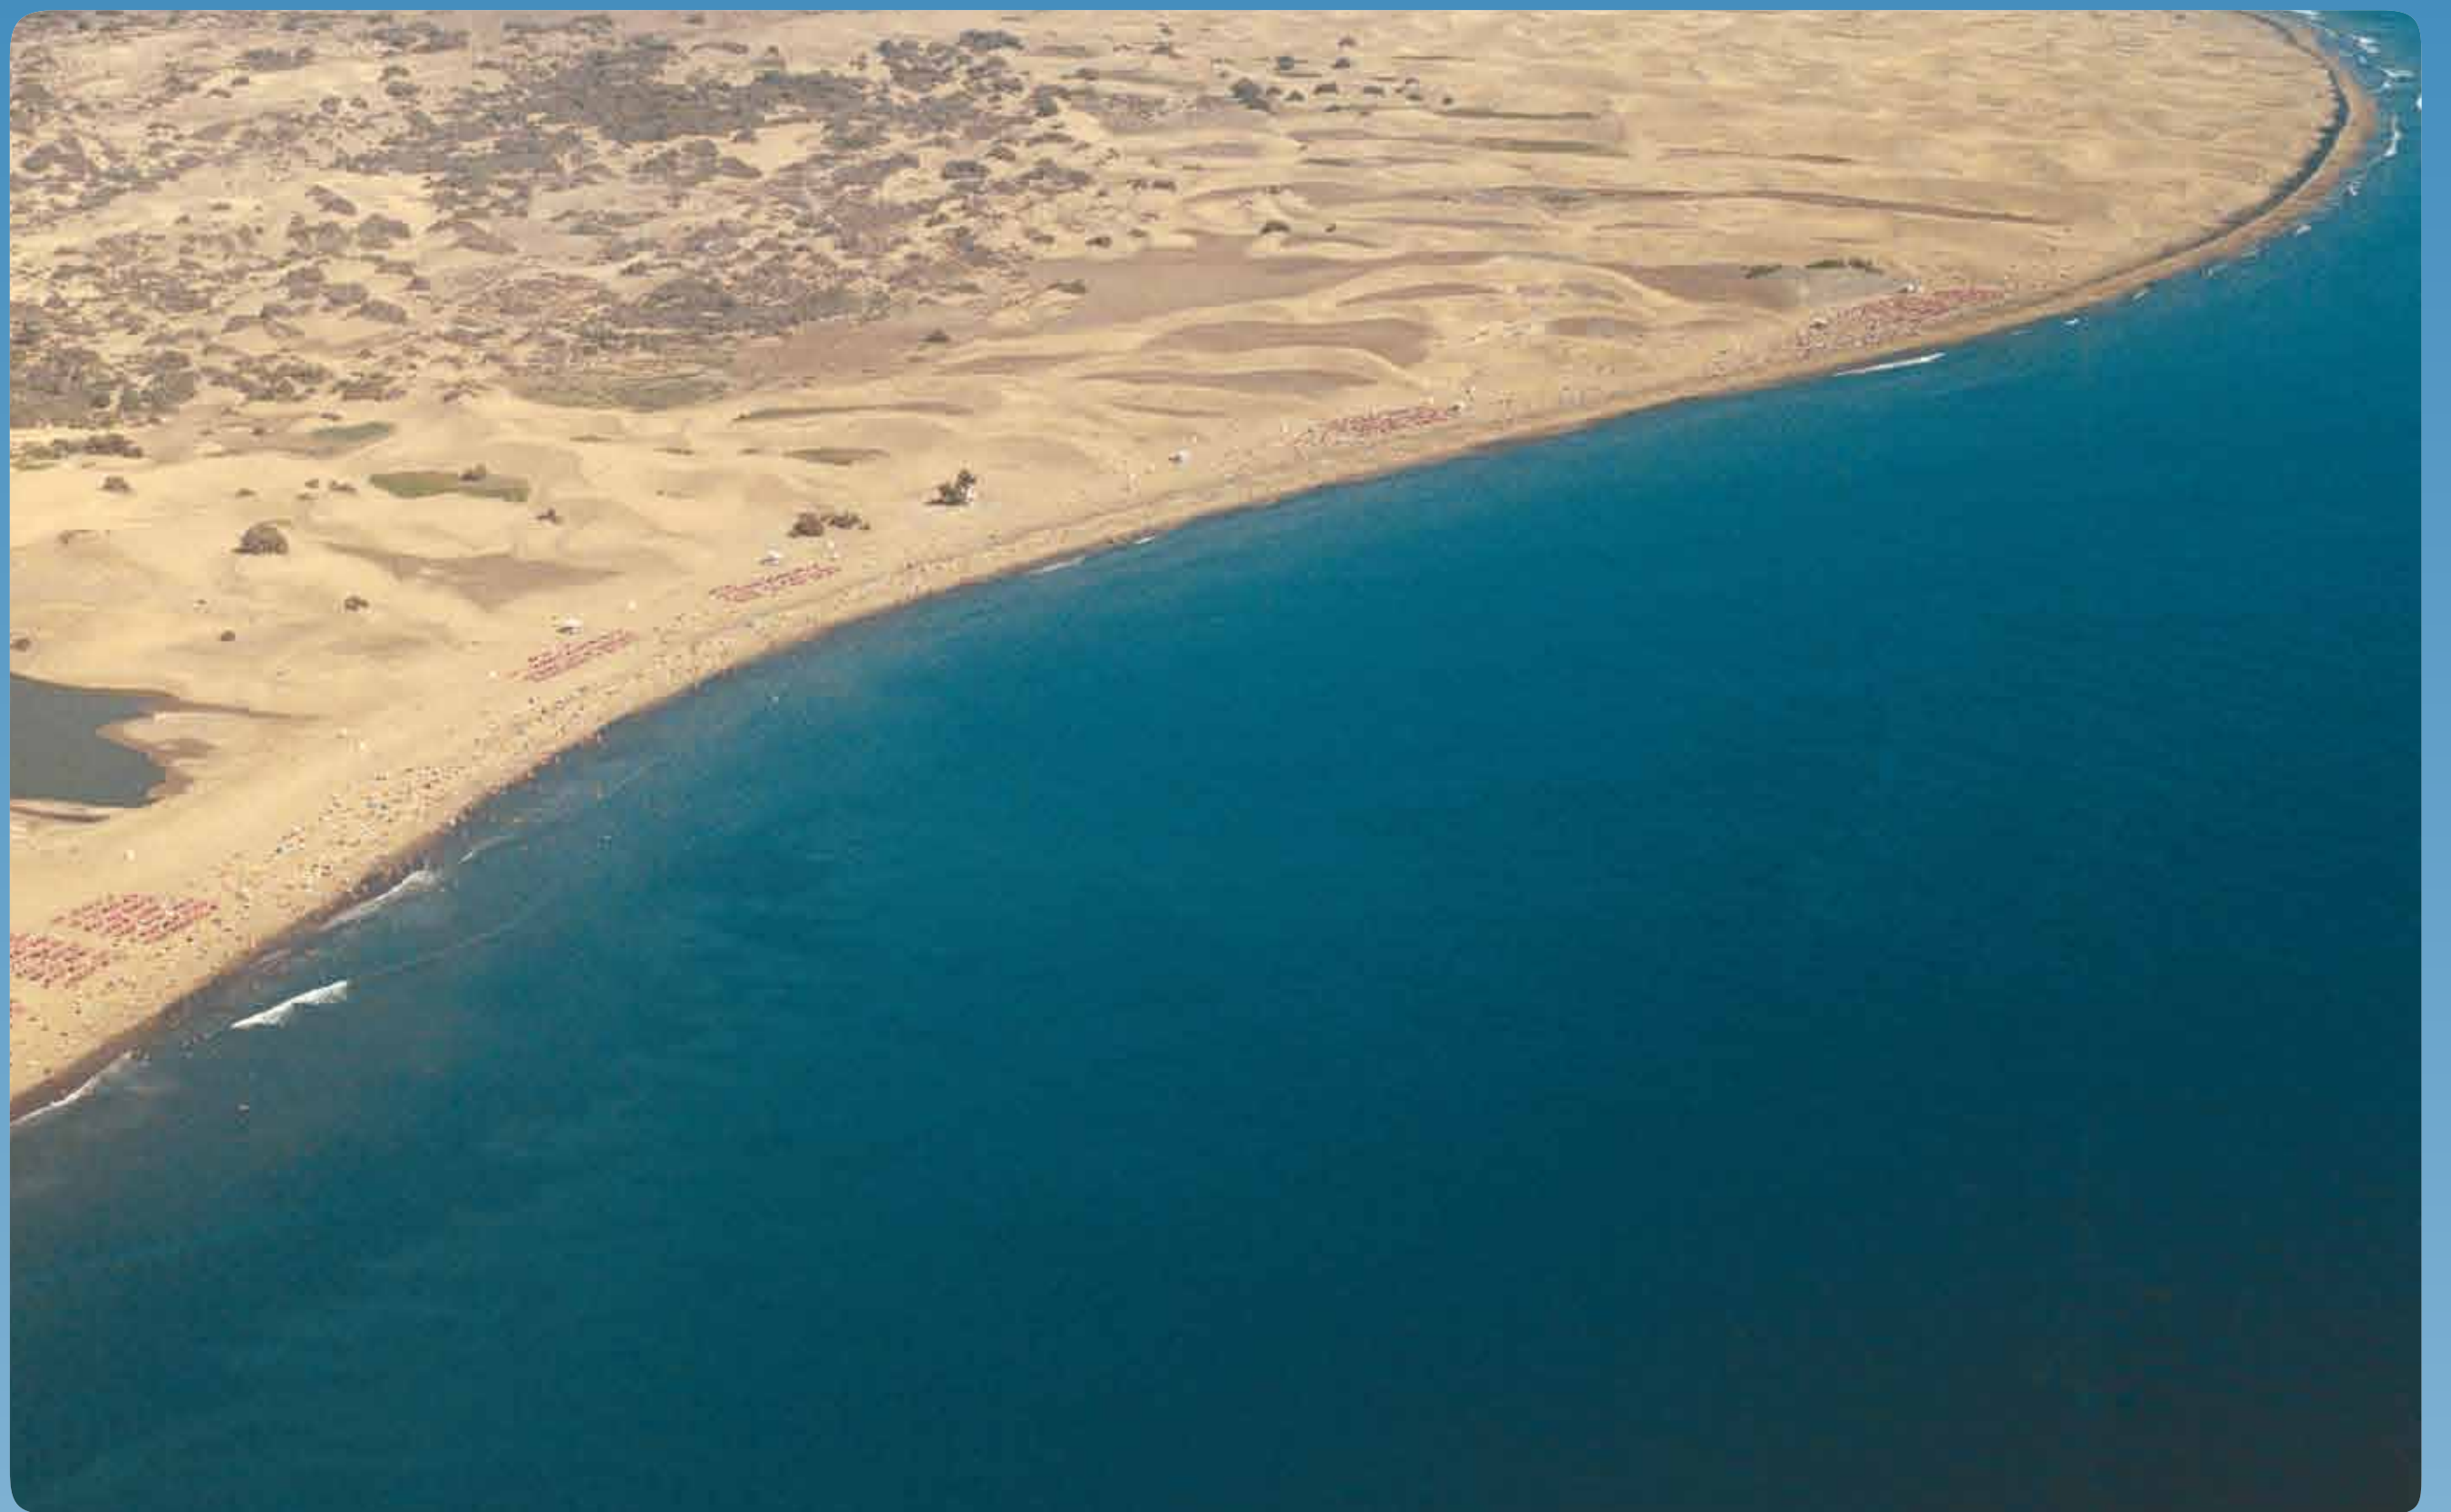

ZONA ESPECIAL DE CONSERVACIÓN | ES7010017

Franja Marina de Mogán

Demarcación marina canaria

RED NATURA 2000

TIPOS DE HÁBITATS NATURALES Y/O ESPECIES DE INTERÉS COMUNITARIO