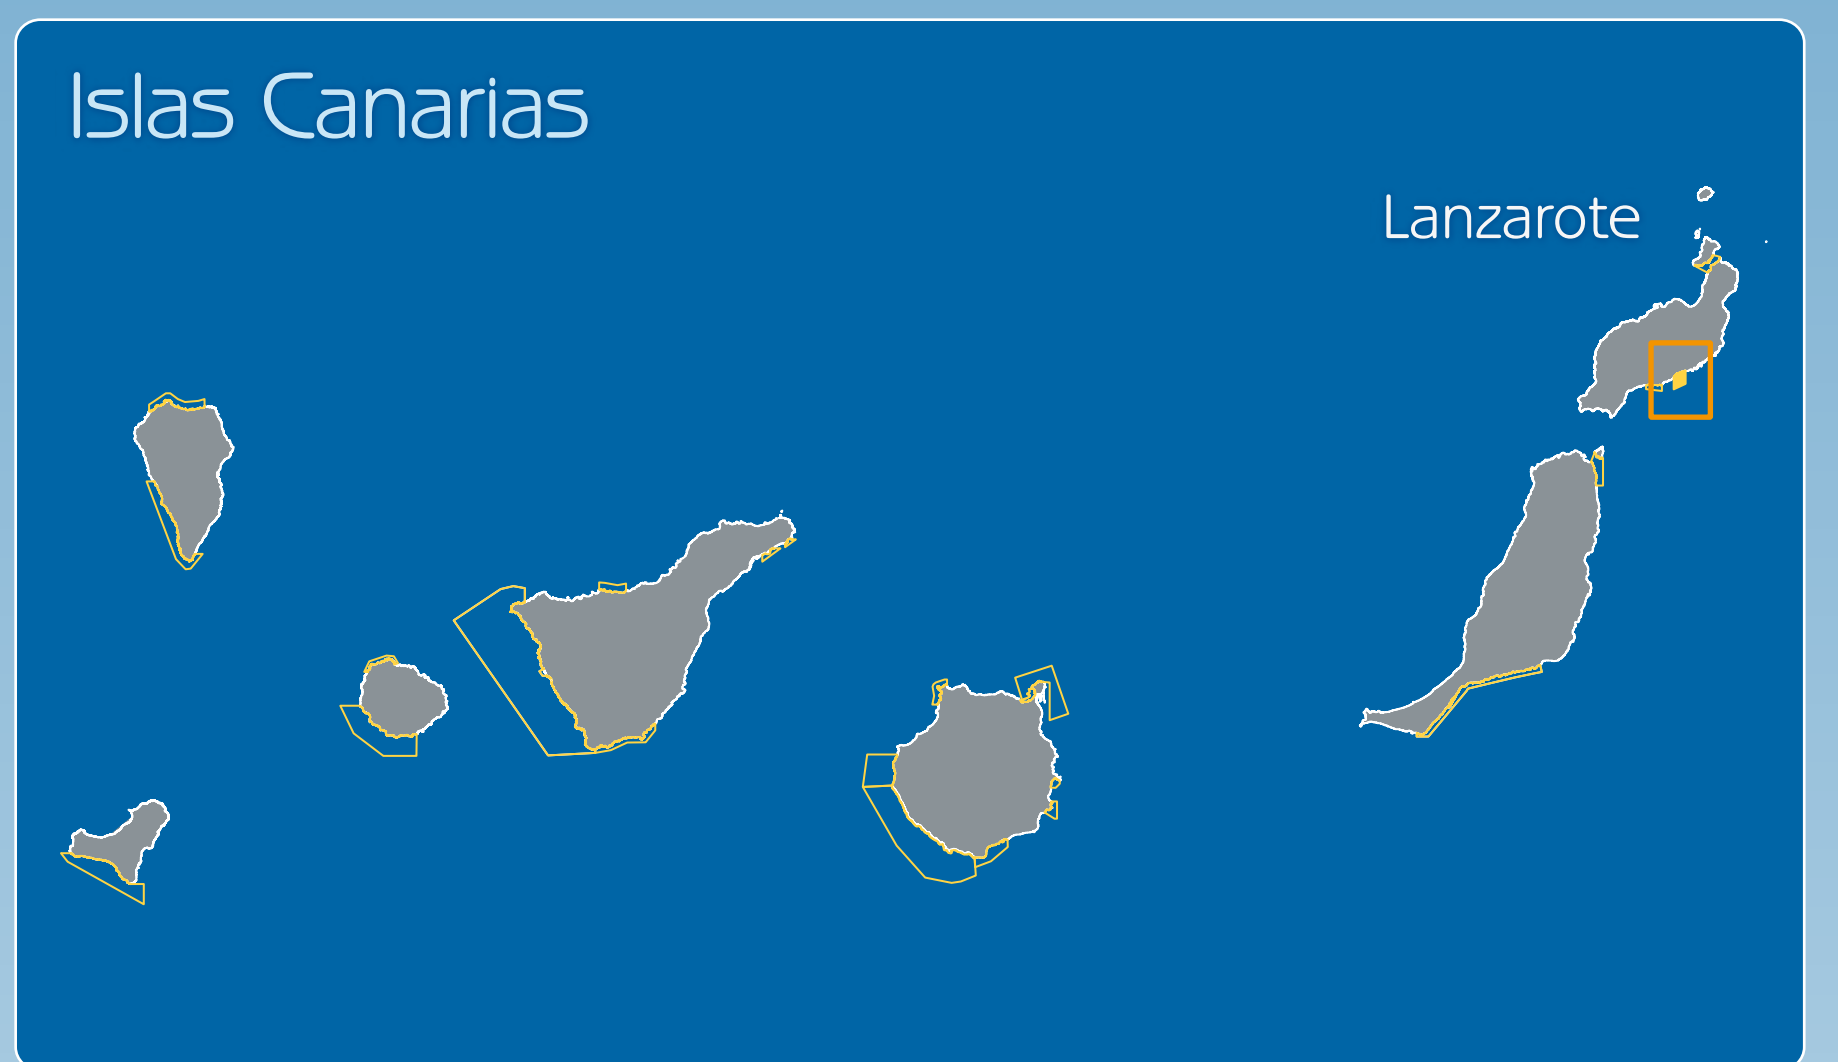

ZONA ESPECIAL DE CONSERVACIÓN | ES7010021

# Sebadales de Guasimeta

## Demarcación marina canaria

RED NATURA 2000