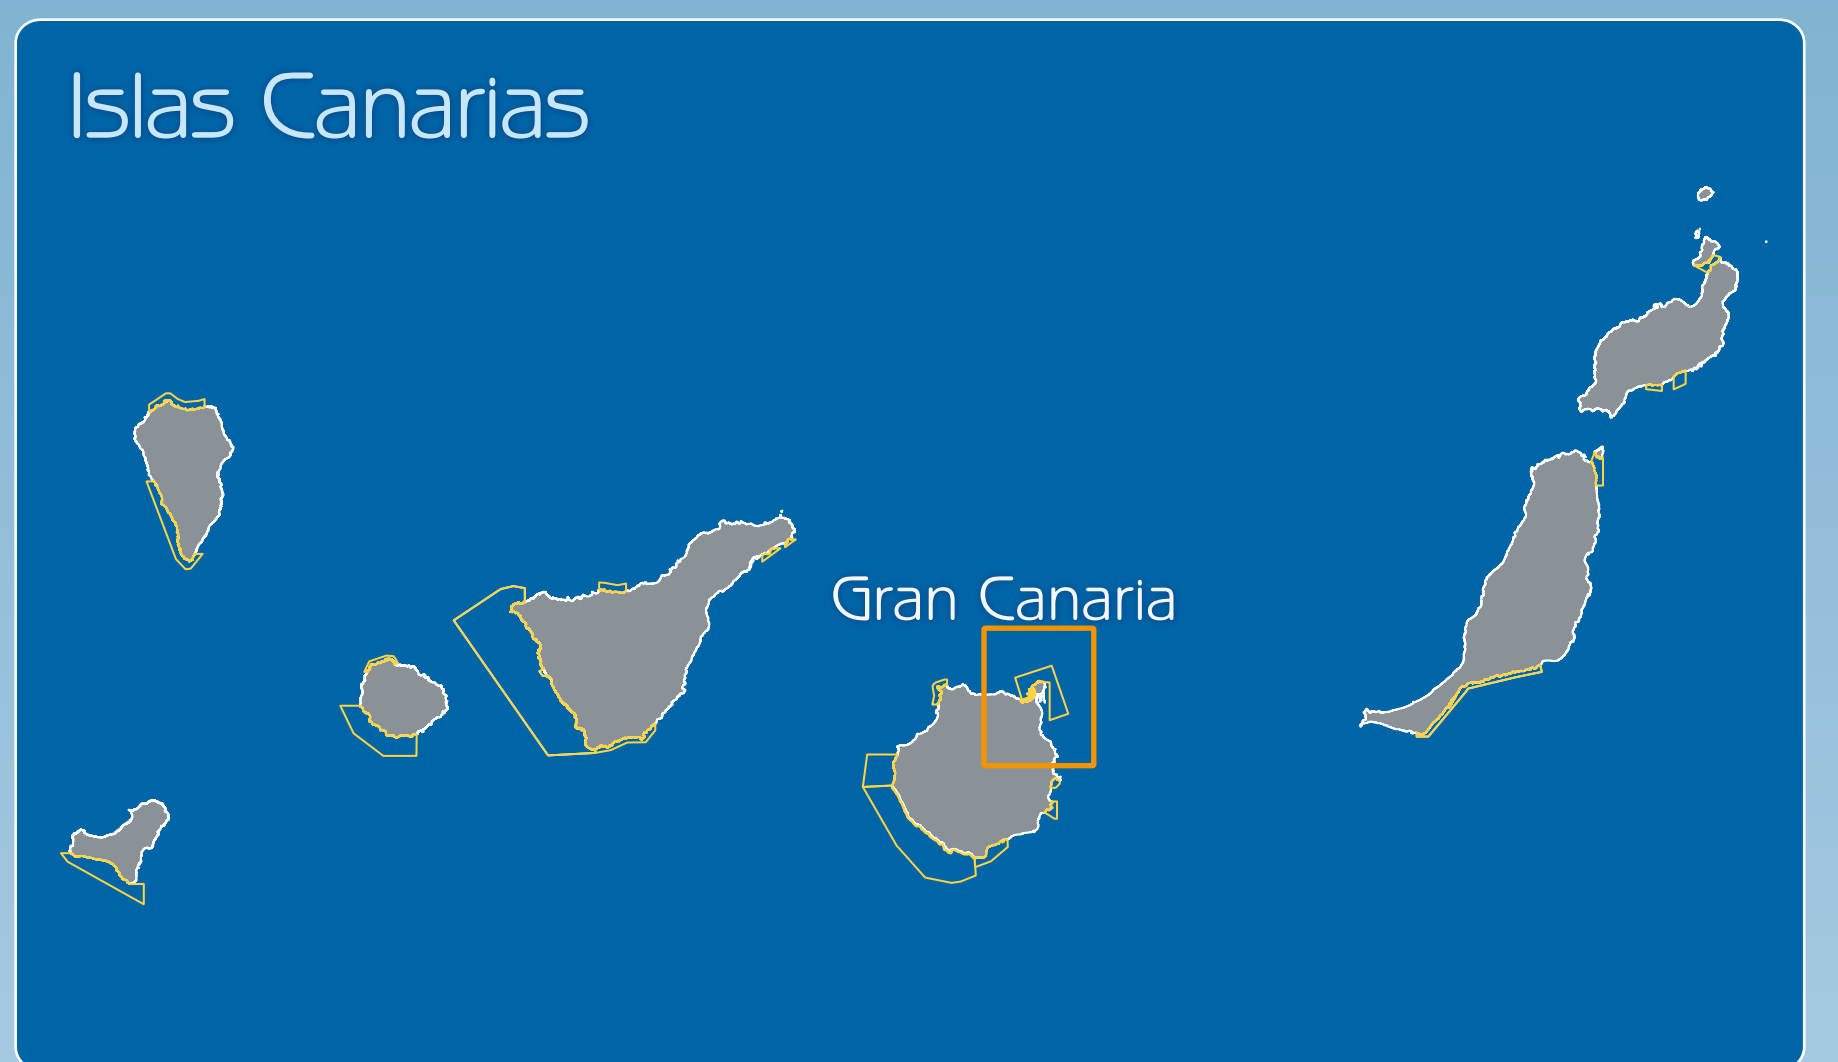

ZONA ESPECIAL DE CONSERVACIÓN | ES7010037

Bahía del Congital

Demarcación marina canaria

RED NATURA 2000

TIPOS DE HÁBITATS NATURALES Y/O ESPECIES DE INTERÉS COMUNITARIO