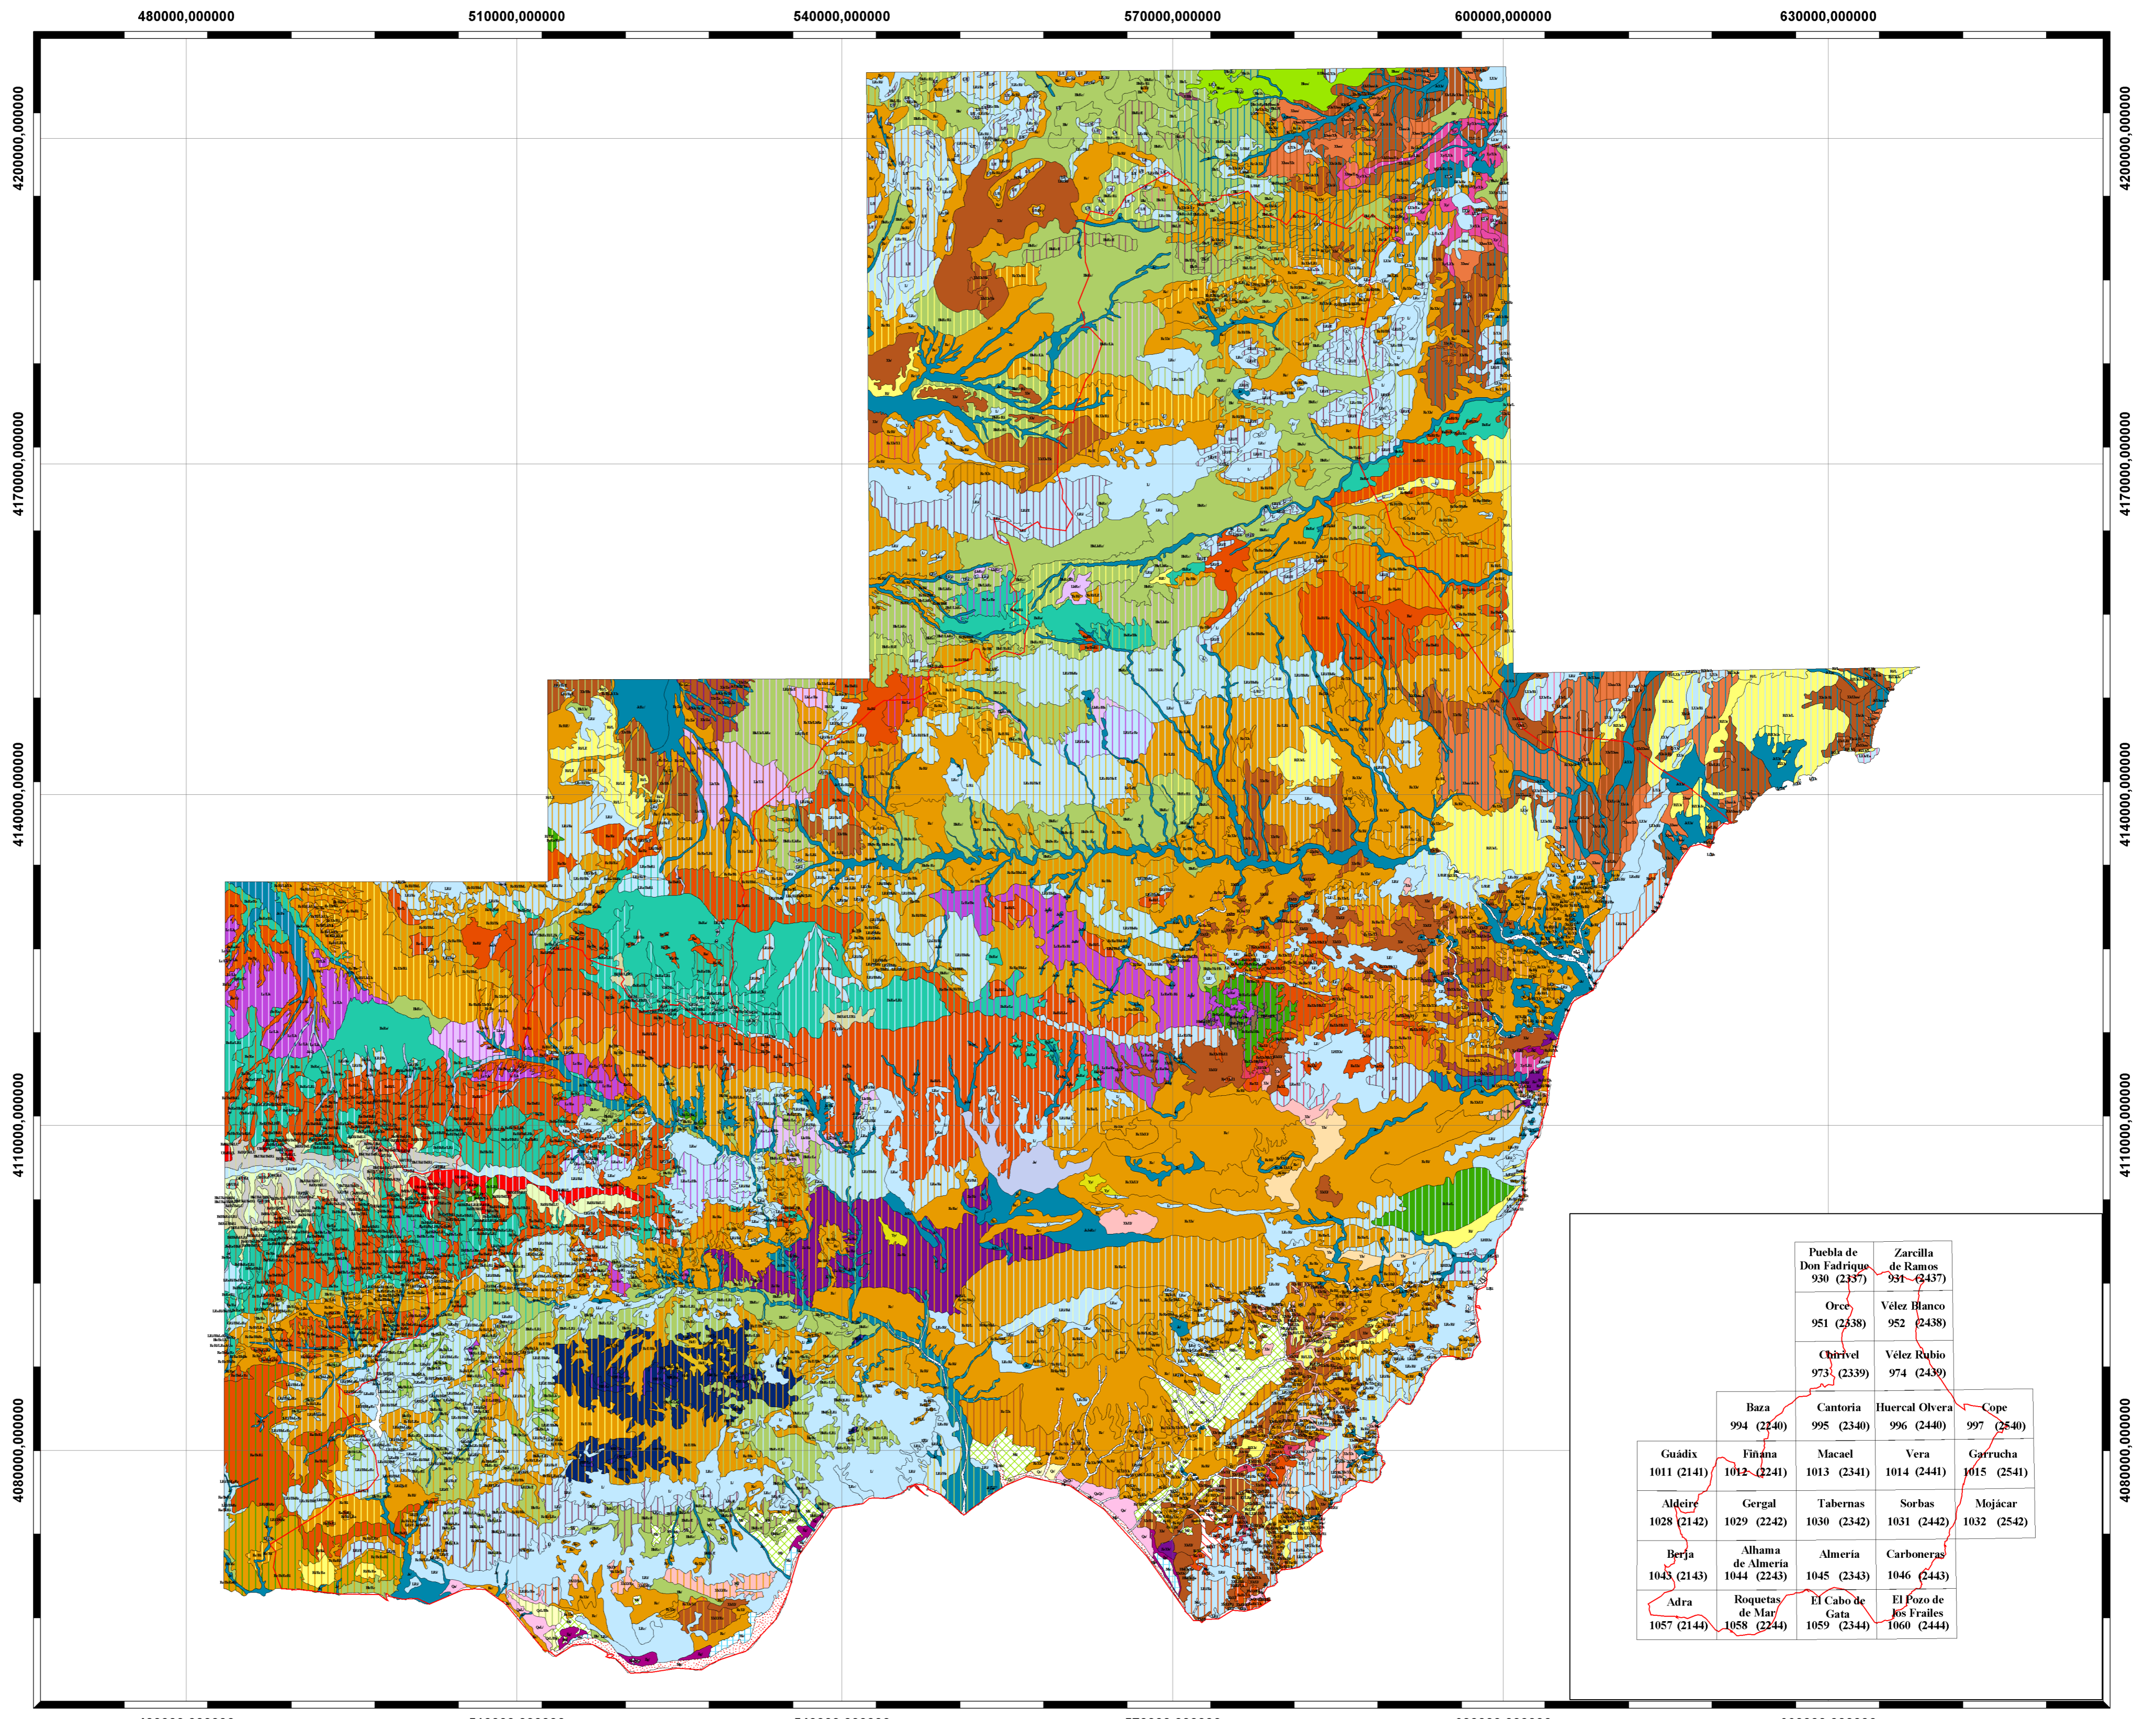

CÓDIGO, DOMINANCIA

- Bc, Cambisoles crómicos
- Bd, Cambisoles distrícos
- Be, Cambisoles eútricos
- Bg, Cambisoles gléicos
- Bh, Cambisoles húmicos
- Bk, Cambisoles cálcicos
- Bkm, Cambisoles petrocálcicos
- E, Rendsinas
- Gd, Gleisoles distrícos
- Hc, Phaeozems calcáricos
- Hh, Phaeozems háplicos
- Hi, Phaeozems lúvicos
- Jc, Fluvisoles calcáricos
- Je, Fluvisoles eútricos
- L, Litosoles
- Lc, Luvisoles crómicos
- Lk, Luvisoles cálcicos
- Me, Miscelánea (Embalses)
- Mi, Miscelánea (Invernaderos, Enarenados)
- Mm, Miscelánea (Minas y restos fundiciones)
- Mp, Miscelánea (Playas)
- Mpp, Miscelánea (Pistas de pruebas)
- Mr, Miscelánea (Ramblas)
- Ms, Miscelánea (Salinas)
- Nu, Núcleo urbano
- Qa, Arenosoles álbicos
- Qc, Arenosoles cámbicos
- Rc, Regosoles calcáricos
- Rd, Regosoles distrícos
- Re, Regosoles eútricos
- Ri, Regosoles litosólicos
- U, Rankers
- Vc, Vertisoles crómicos
- Xh, Xerosoles háplicos
- Xhm, Xerosoles petrocálcicos
- Xk, Xerosoles cálcicos
- Xl, Xerosoles lúvicos
- Xy, Xerosoles gípsicos
- Yh, Yermosoles háplicos
- Yy, Yermosoles gípsicos
- Zg, Solonchaks gléicos
- Zo, Solonchaks órticos

		Puebla de Don Fadrique 930 (2337)	Zarcilla de Ramos 931 (2437)		
		Orces 951 (2538)	Vélez Blanco 952 (2438)		
		Chtrivel 973 (2339)	Vélez Rubio 974 (2439)		
	Baza 994 (2240)	Cantoria 995 (2340)	Huercal Olvera 996 (2440)	Cope 997 (2540)	
Guádxix 1011 (2141)	Finána 1012 (2241)	Macael 1013 (2341)	Vera 1014 (2441)	Garrucha 1015 (2541)	
Aldeire 1028 (2142)	Gergal 1029 (2242)	Tabernas 1030 (2342)	Sorbas 1031 (2442)	Mojácar 1032 (2542)	
Berja 1043 (2143)	Alhama de Almería 1044 (2243)	Almería 1045 (2343)	Carboneras 1046 (2443)		
Adra 1057 (2144)	Roquetas de Mar 1058 (2244)	El Cabo de Gata 1059 (2344)	El Pozo de Jos Frailes 1060 (2444)		