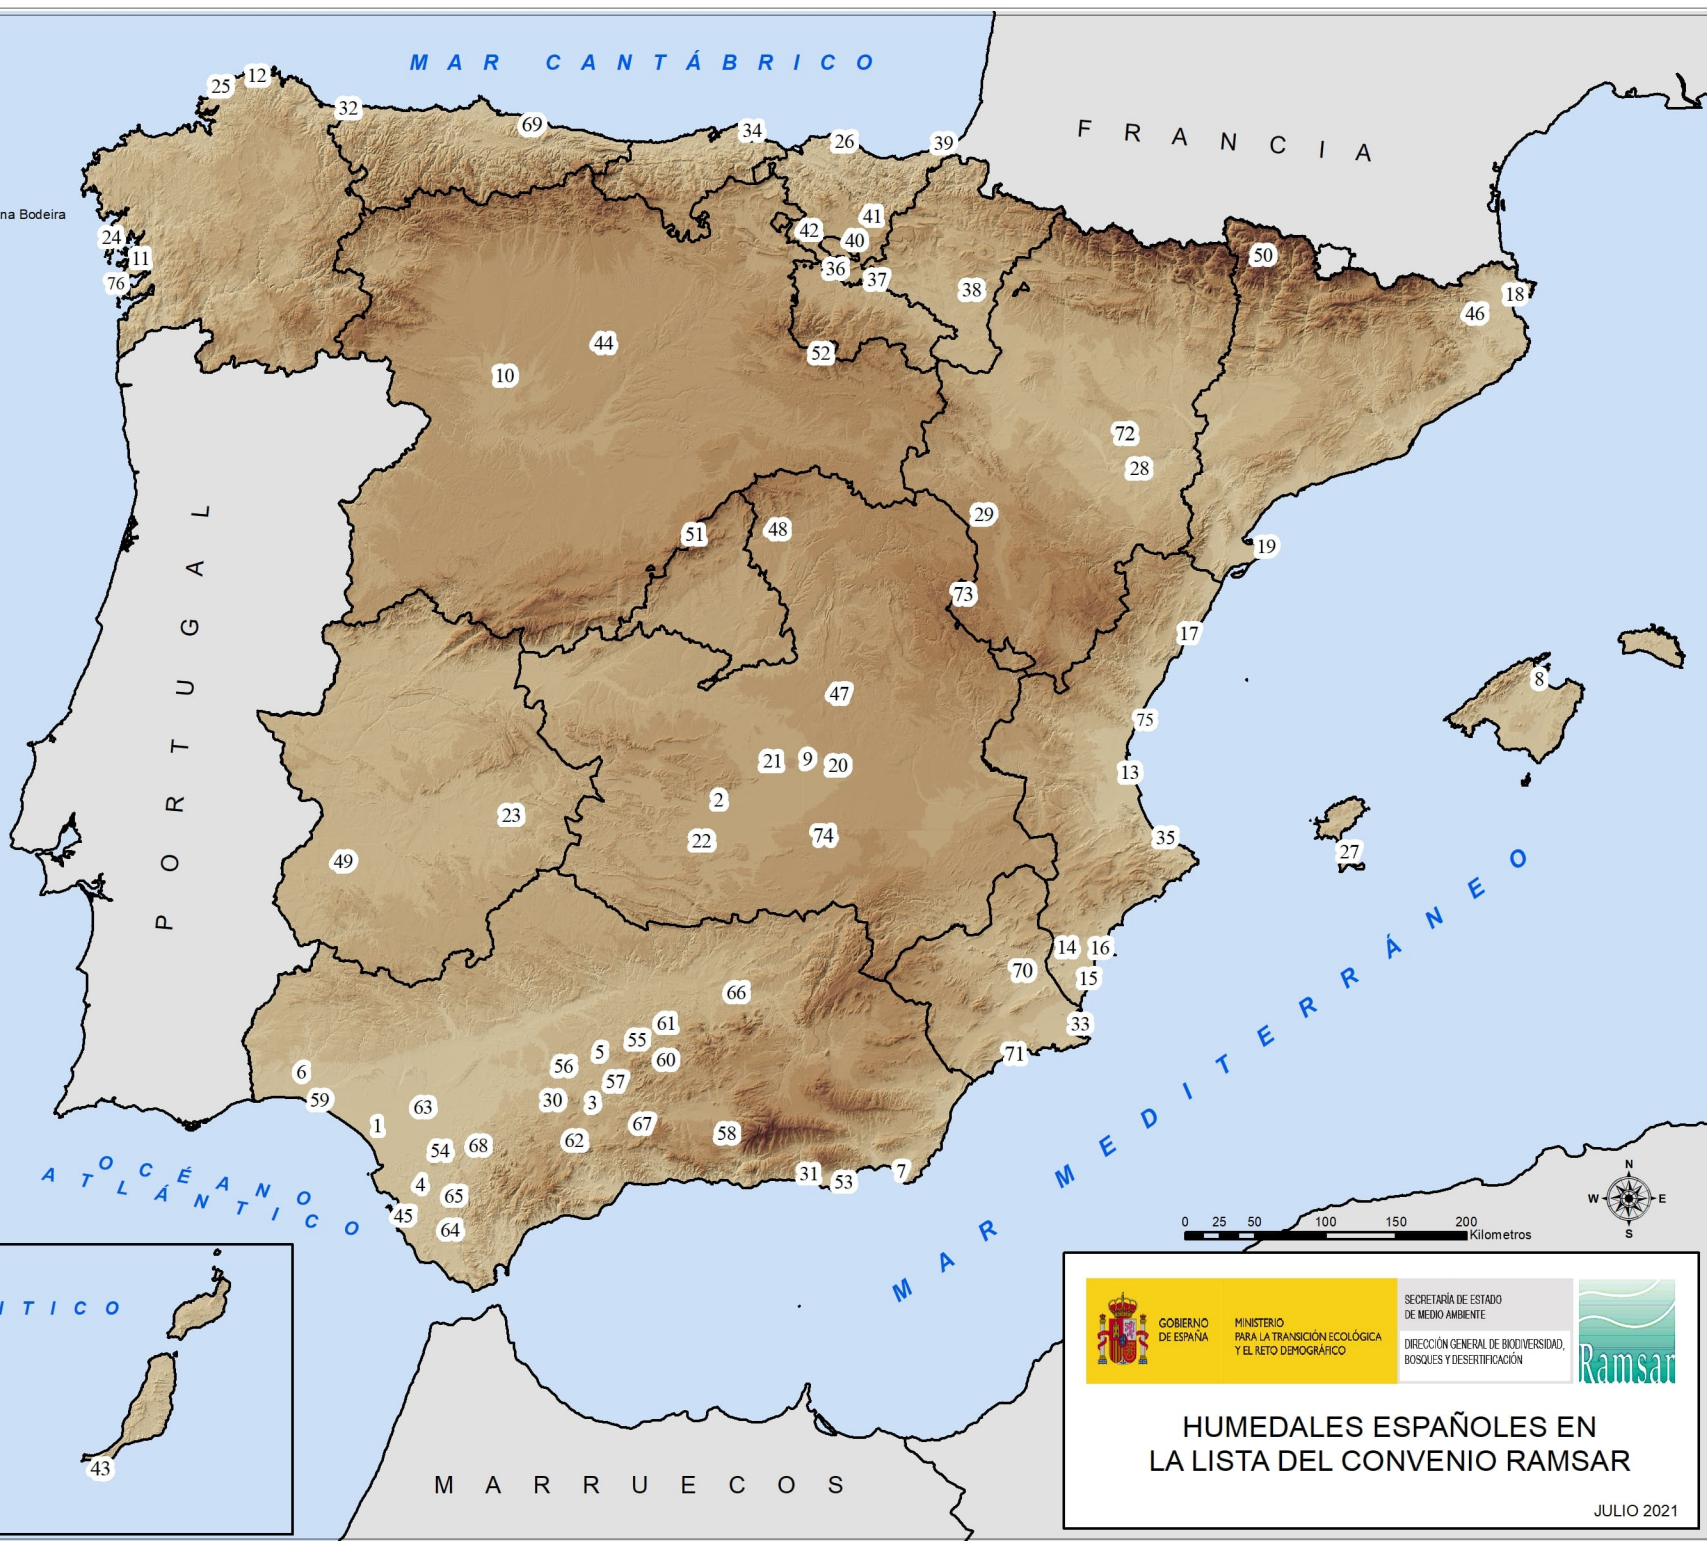

HUMEDALES INCLUIDOS EN LA LISTA RAMSAR

- 1 Doñana
- 2 Parque Nacional de Las Tablas de Daimiel
- 3 Laguna de Fuente de Piedra
- 4 Lagunas de Cádiz (Laguna de Medina y Laguna Salada)
- 5 Lagunas del Sur de Córdoba (Zóñar, Rincón y Amarga)
- 6 Marismas del Odiel
- 7 Salinas del Cabo de Gata
- 8 S'Albufera de Mallorca
- 9 Laguna de la Vega o del Pueblo
- 10 Lagunas de Villafáfila
- 11 Complejo intermareal Umia-Grove, la Lanzada, punta Carreirón y laguna Bodeira
- 12 Ría de Ortigueira y Ladrido
- 13 L'Albufera
- 14 El Hondo
- 15 Lagunas de La Mata y Torrevieja
- 16 Salinas de Santa Pola
- 17 Prat de Cabanes-Torreblanca
- 18 Aiguamolls de l'Empordà
- 19 Delta del Ebro
- 20 Laguna de Manjavacas
- 21 Lagunas de Alcázar de San Juan (Yeguas y Camino de Villafranca)
- 22 Laguna del Prado
- 23 Embalse de Orellana
- 24 Complejo de las playas, laguna y duna de Corrubedo
- 25 Laguna y arenal de Valdoviño
- 26 Ría de Mundaka-Guernika
- 27 Salinas de Ibiza y Formentera
- 28 Salada de Chiprana
- 29 Laguna de Gallocanta
- 30 Embalses de Cordobilla y Malpasillo
- 31 Albufera de Adra
- 32 Ría del Eo o Ribadeo
- 33 Mar Menor
- 34 Marismas de Santoña, Victoria y Joyel
- 35 Marjal de Pegó-Oliva
- 36 Lagunas de Laguardia (Carralogoño, Carravalseca y Prao de la Paul)
- 37 Embalse de Las Cañas
- 38 Laguna de Pitillas
- 39 Txingudi
- 40 Saburua
- 41 Colas del embalse de Ullibarri-Gamboa
- 42 Lago de Caicedo-Yuso y Salinas de Añana
- 43 Saladar de Jandía o Playa del Matorral
- 44 Laguna de La Nava de Fuentes
- 45 Bahía de Cádiz
- 46 Lago de Banyoles
- 47 Laguna de El Hito
- 48 Lagunas de Puebla de Beleña
- 49 Complejo lagunar de La Albuera
- 50 Parque Nacional de Aigüestortes i Estany de Sant Maurici
- 51 Humedales del Macizo de Peñalara
- 52 Humedales de la Sierra de Urbión
- 53 Paraje Natural Punta Entinas-Sabinar
- 54 Reserva Natural Complejo Endorreico de Espera
- 55 Reserva Natural Laguna del Conde o El Salobral
- 56 Reserva Natural Laguna de Tíscar
- 57 Reserva Natural Laguna de los Jarales
- 58 Humedales y Turberas de Padul
- 59 Paraje Natural Lagunas de Palos y las Madres
- 60 Reserva Natural Laguna Honda
- 61 Reserva Natural Laguna del Chinche
- 62 Reserva Natural Lagunas de Campillos
- 63 Paraje Natural Brazo del Este
- 64 Complejo Endorreico de Chiclana
- 65 Complejo Endorreico de Puerto Real
- 66 Laguna Grande
- 67 Lagunas de Archidona
- 68 Complejo Endorreico de Lebrija-Las Cabezas
- 69 Ría de Villaviciosa
- 70 Lagunas de Campotejar
- 71 Lagunas de las Moreras
- 72 Saladas de Sástago-Bujaraloz
- 73 Tremedales de Orihuela
- 74 Lagunas de Ruidera
- 75 Marjal de Almenara
- 76 Parque Nacional Marítimo-Terrestre de las Islas Atlánticas de Galicia