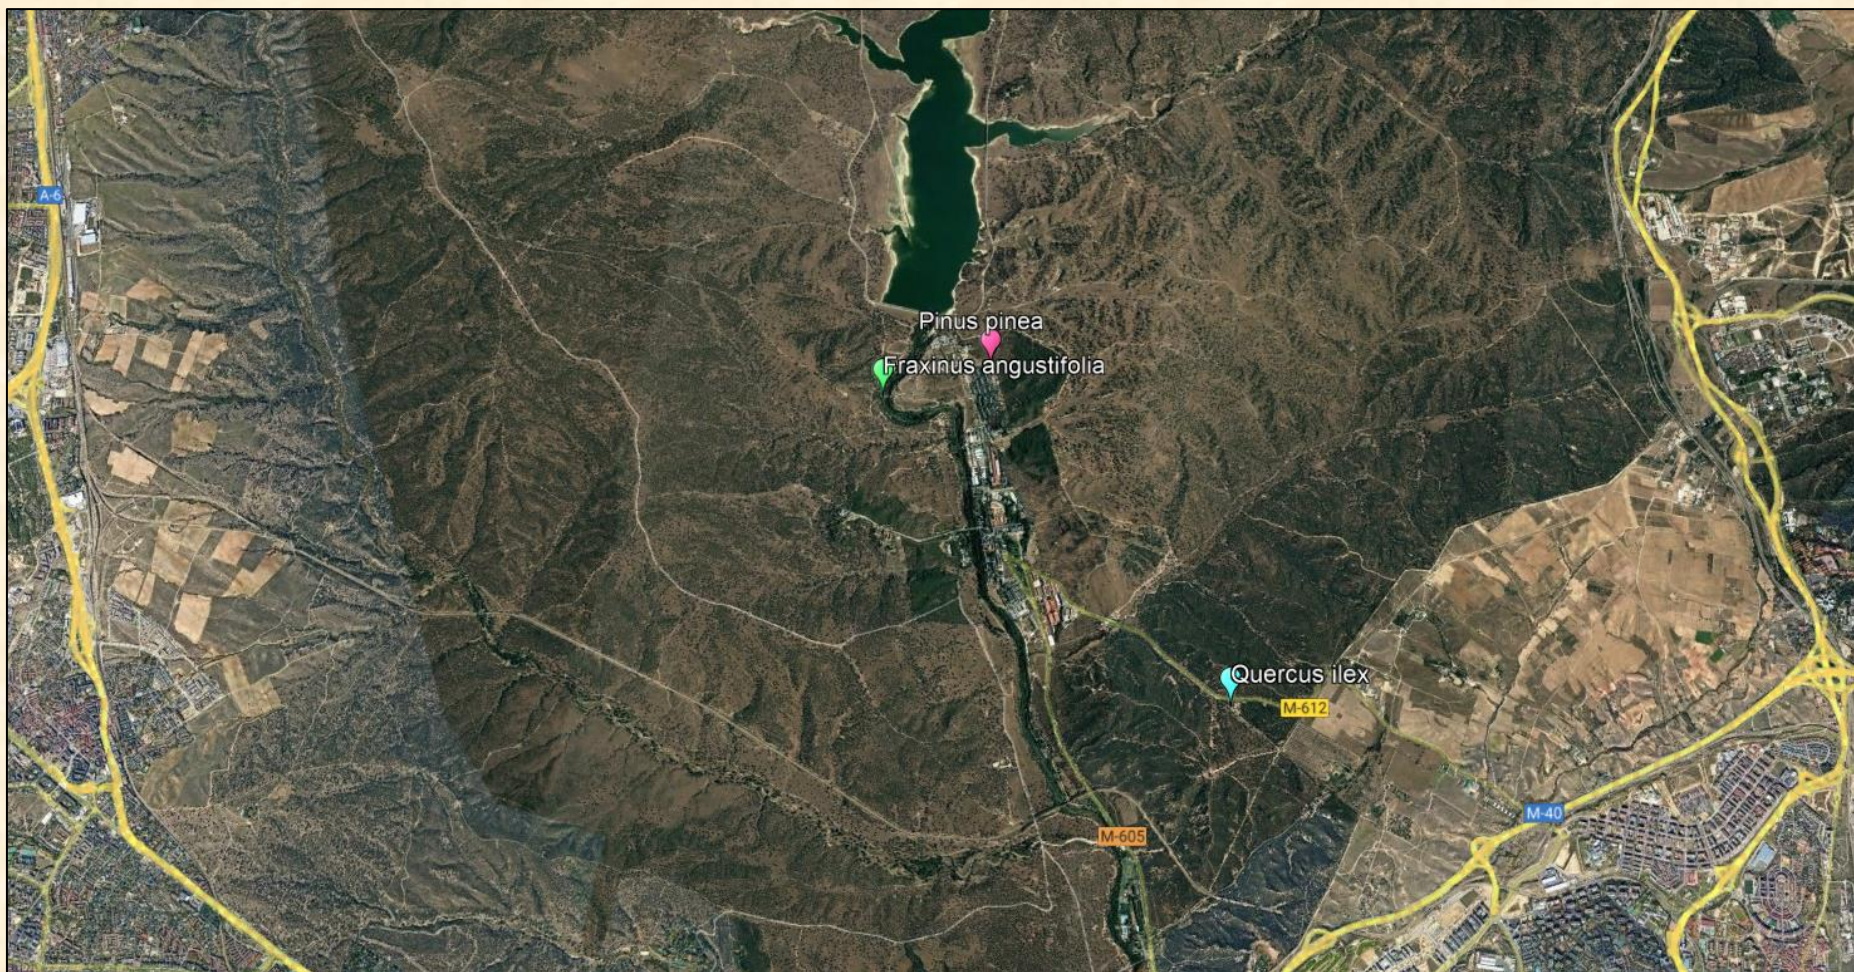

JORNADA DE CAMPO: Localización de zonas