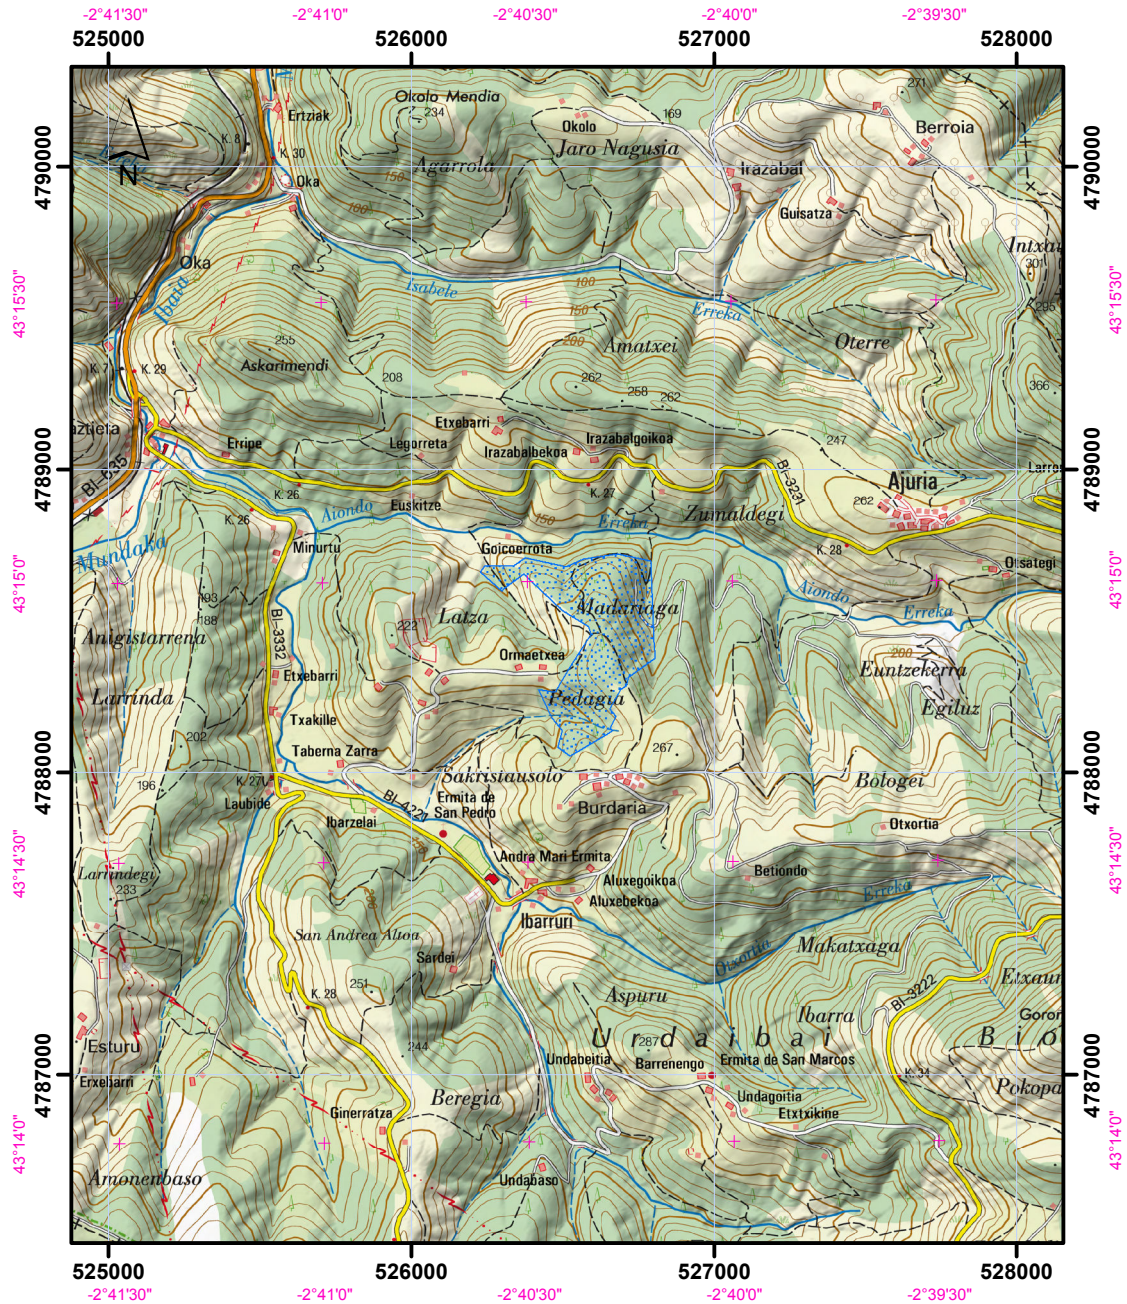

Registro Nacional de Materiales de Base

Mapa de situación del Rodal Selecto RS-28/06/48/064

(Ormaetxe)

Nº de hoja IGN 62

Datum coordenadas UTM: ETRS 89 (HUSO 30)

Datum coordenadas geográficas: ETRS 89

1:25.000

Límites del Rodal Selecto