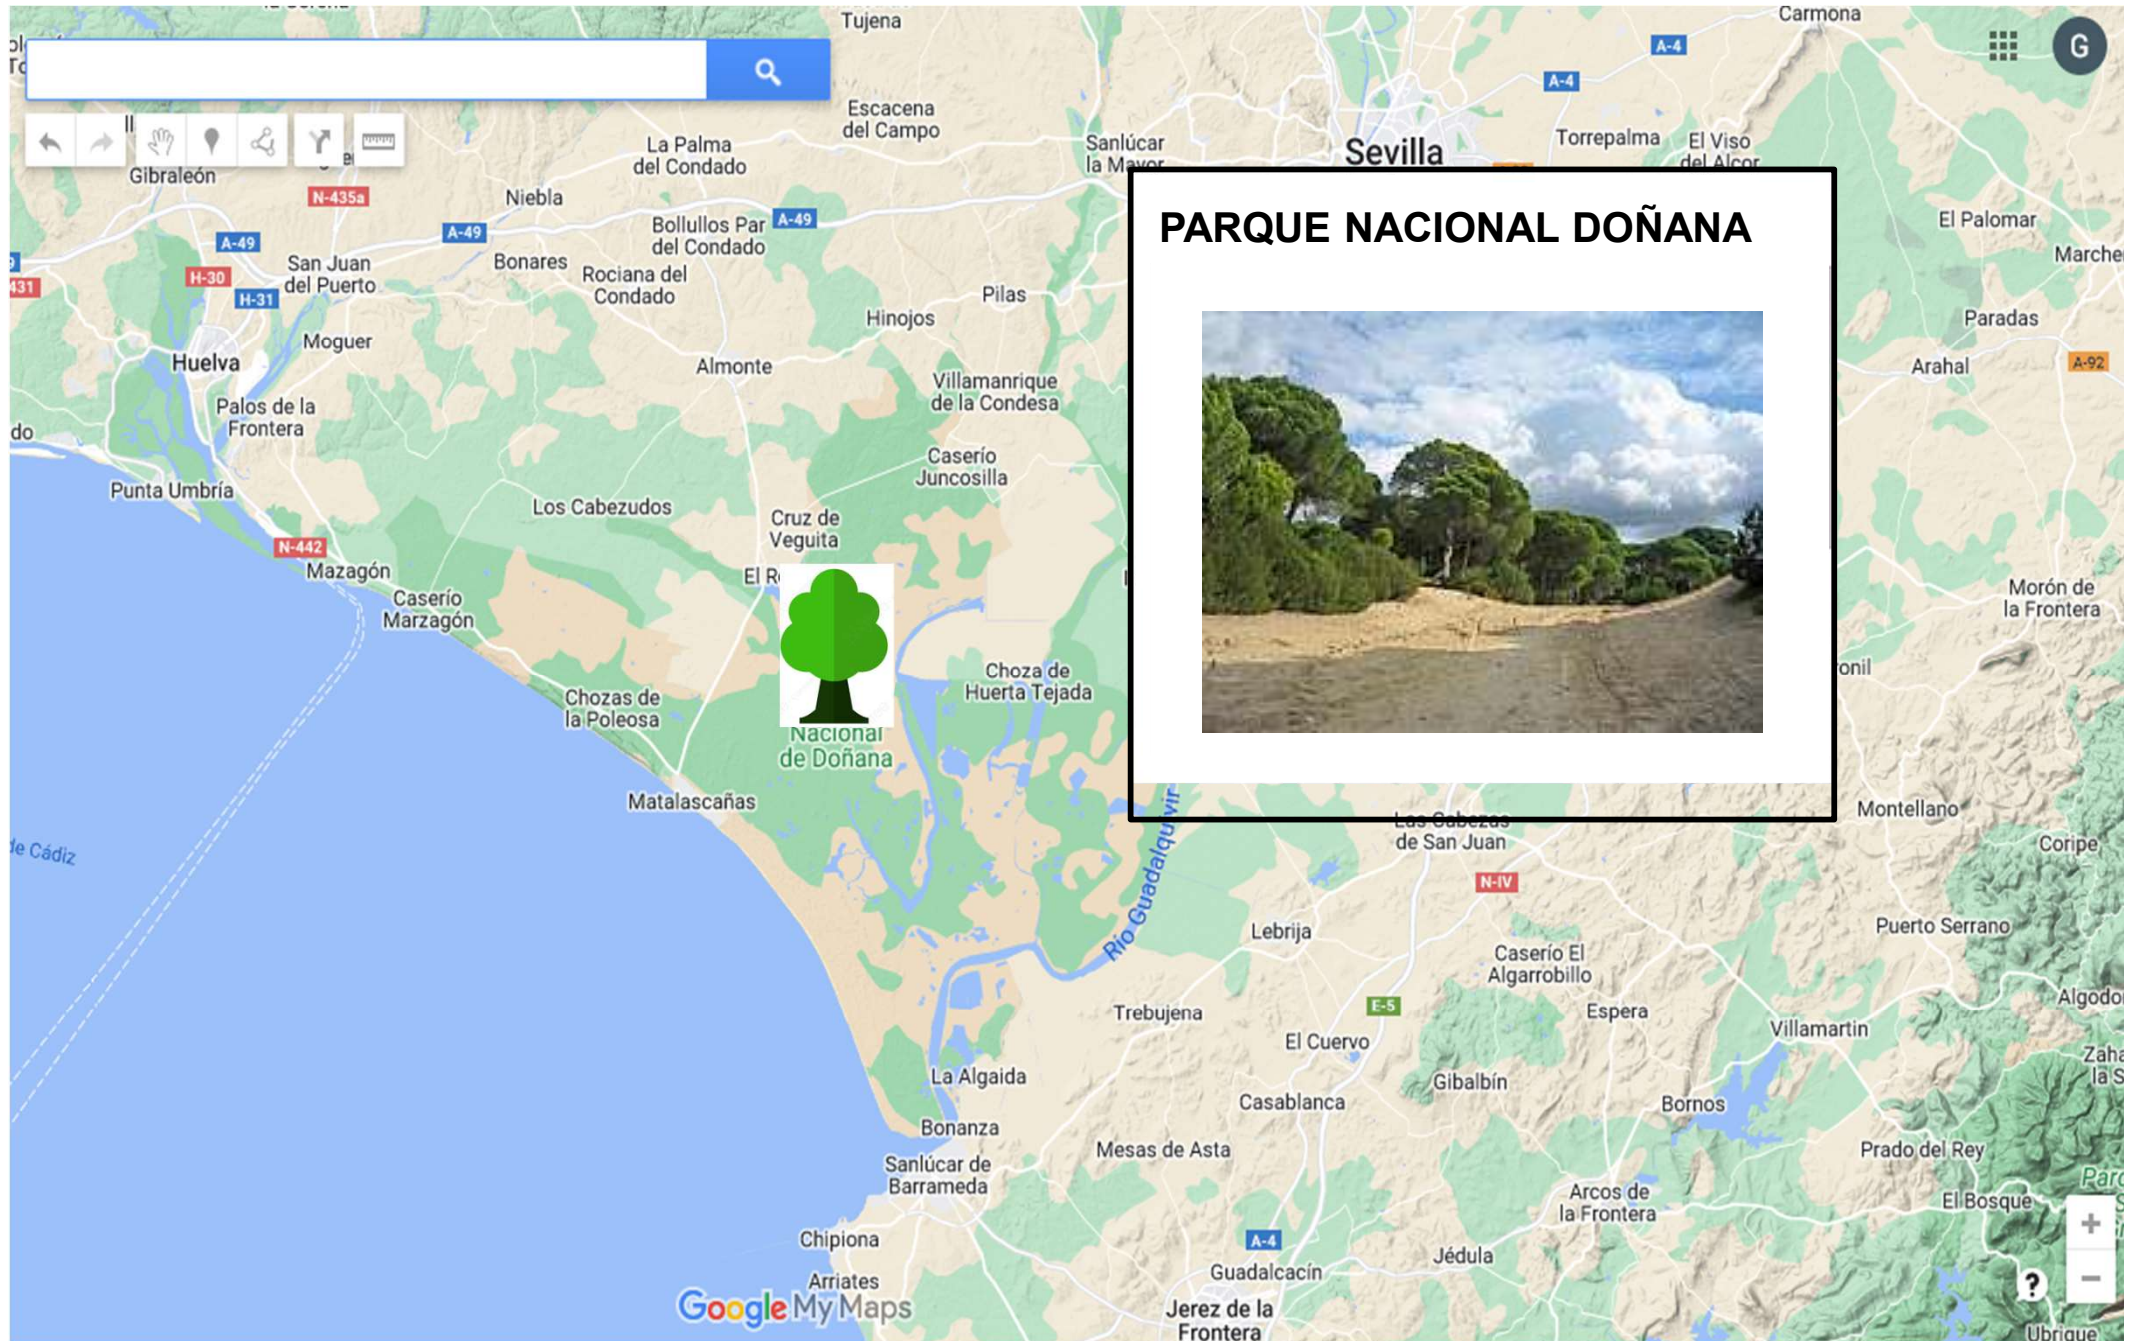

Directorio de parques