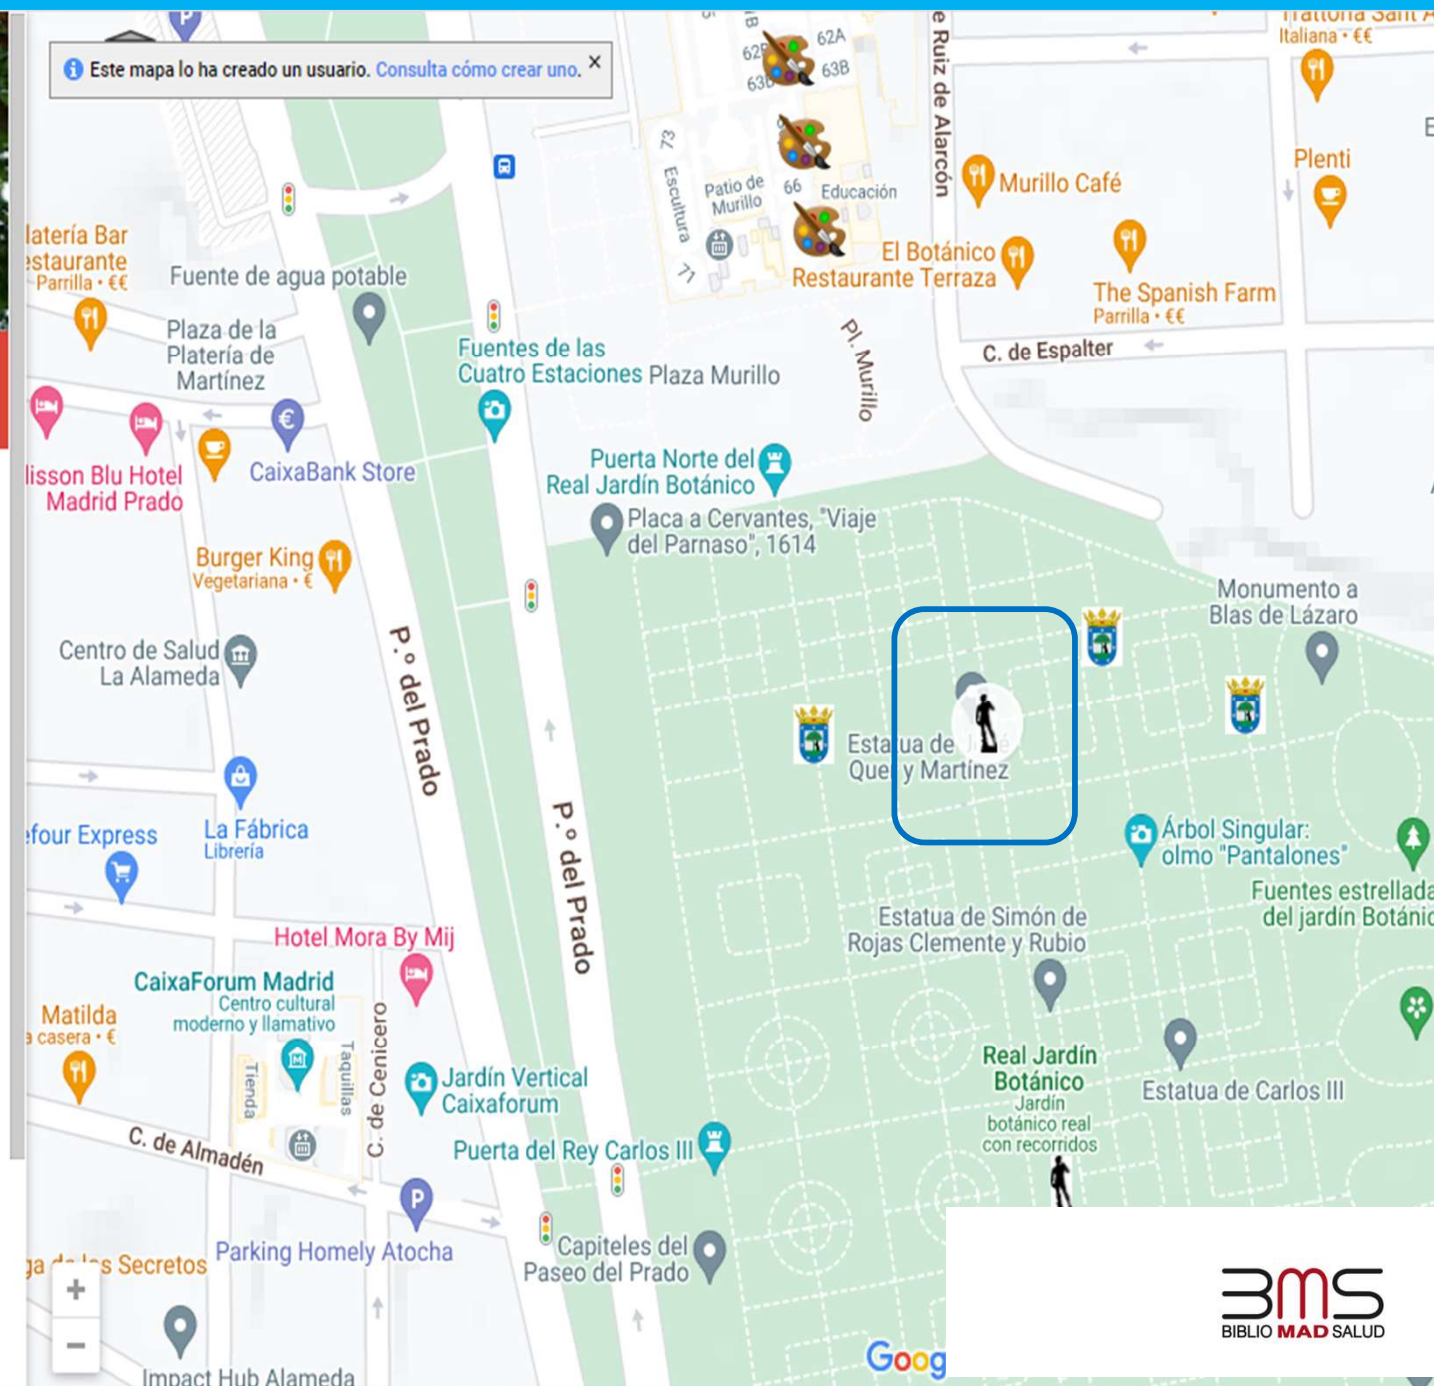

← QUER - Estatua de José Quer →

nombre

QUER - Estatua de José Quer

descripción

JOSÉ QUER Y MARTÍNEZ (1695-1764)
Botánico y médico español, natural de Perpiñán

- -Nacido en la ciudad francesa de Perpiñán, cursó en ella la carrera de Medicina y Cirugía
- -Ingresó en el ejército como cirujano, lo que le llevó a viajar por España, Francia, Italia y África, -Interesado en la botánica, en sus viajes por el sur de Europa (España, Francia e Italia) y el norte de África, fue creando un herbario, recopilando plantas y semillas
- -Este herbario fue el germen del primer Real Jardín Botánico, instalado en el soto de Migas Calientes (en el camino de El Pardo), que con el tiempo fue trasladado a su actual emplazamiento en el Paseo del Prado
- -Fue primer catedrático del Real Jardín Botánico de Madrid

Fuentes:

<https://es.wikipedia.org/wiki/Jos%C3%A9_A9_Quer_y_Mart%C3%A9nez>