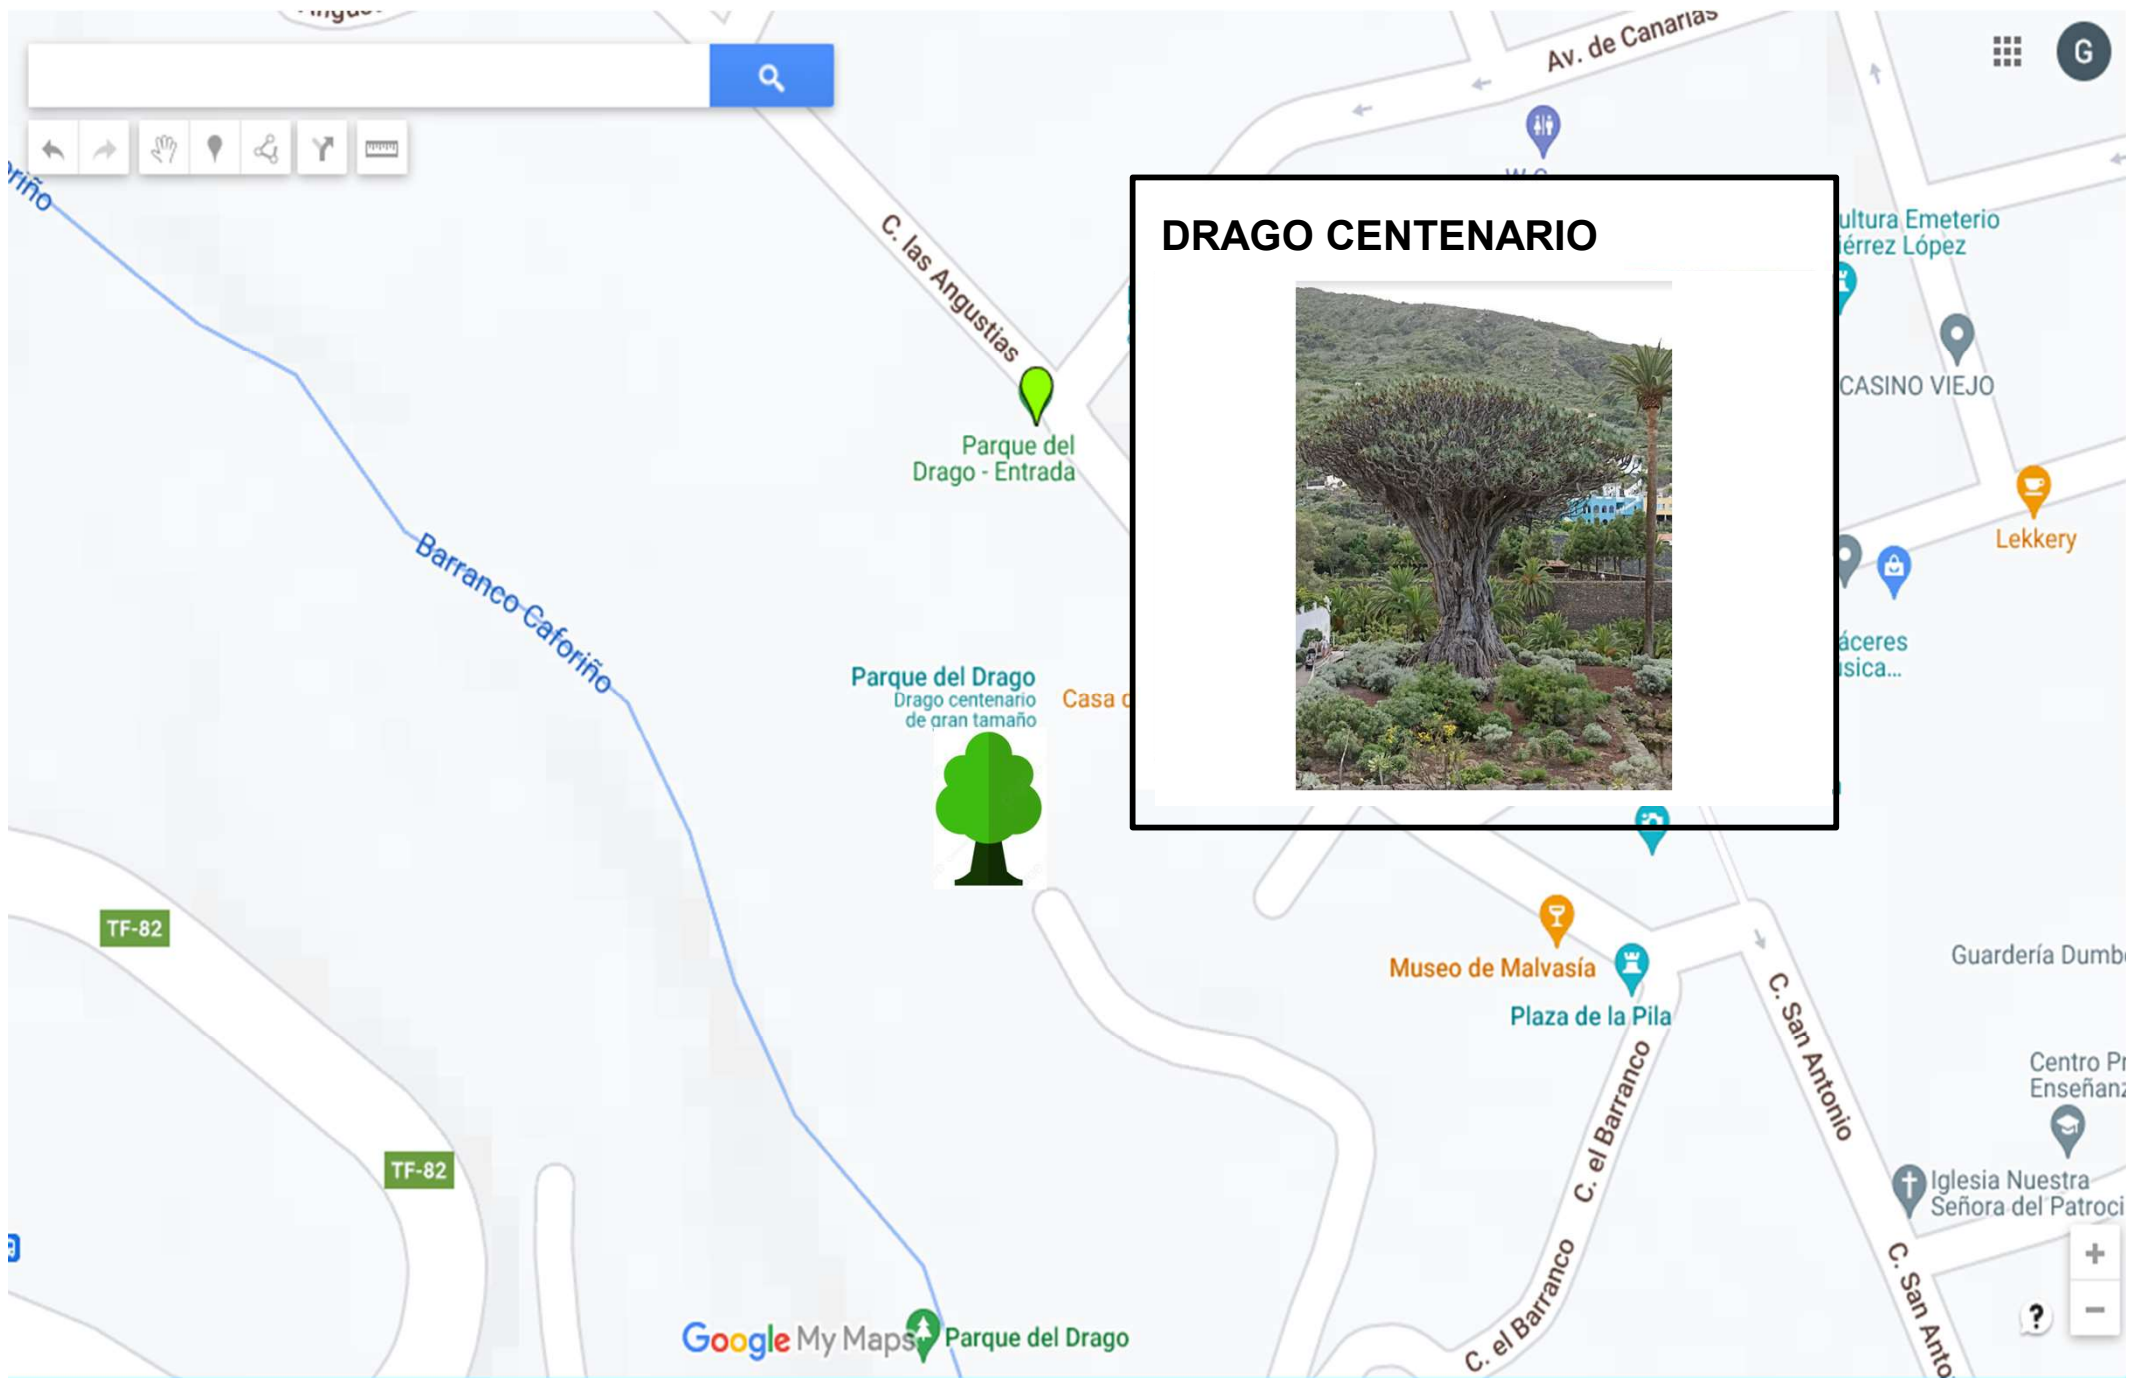

Identificar árboles emblemáticos