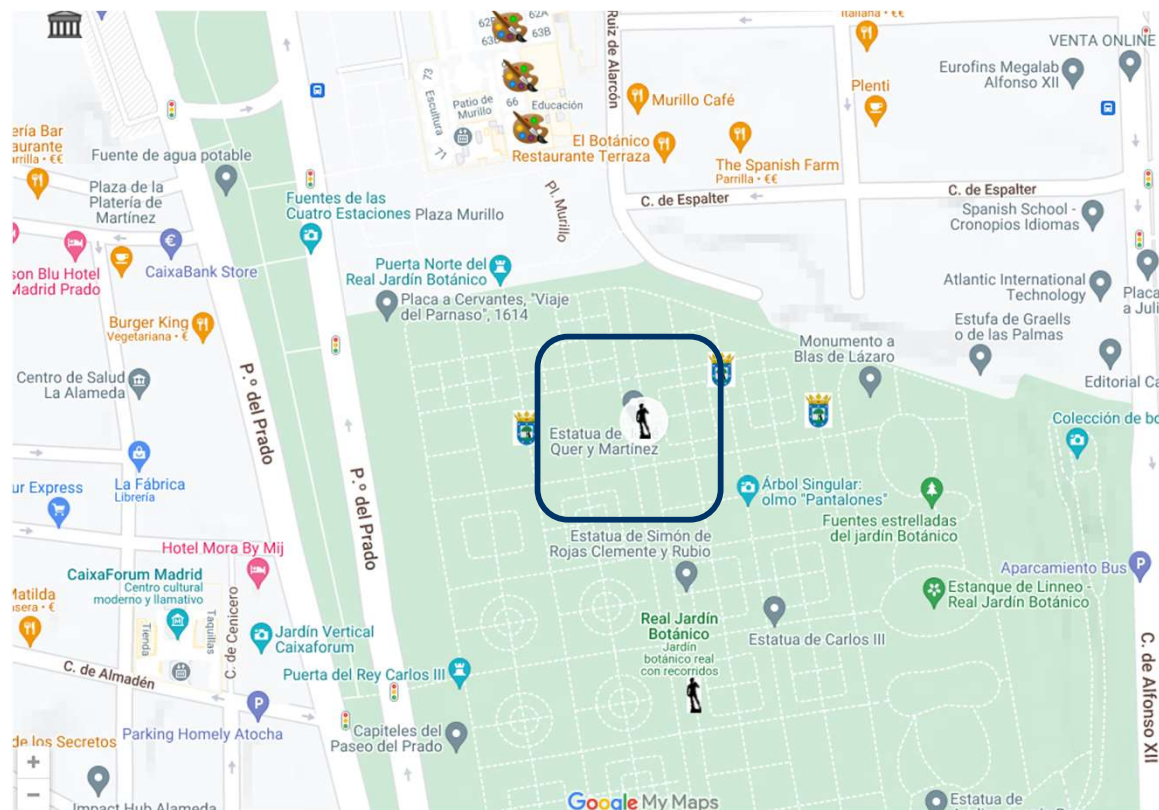

# Una información textual

← QUER - Estatua de José Quer →

nombre

QUER - Estatua de José Quer

descripción

JOSÉ QUER Y MARTÍNEZ (1695-1764)

Botánico y médico español, natural de Perpiñán

- Nacido en la ciudad francesa de Perpiñán, cursó en ella la carrera de Medicina y Cirugía
- Ingresó en el ejército como cirujano, lo que le llevó a viajar por España, Francia, Italia y África, -Interesado en la botánica, en sus viajes por el sur de Europa (España, Francia e Italia) y el norte de África, fue creando un herbario, recopilando plantas y semillas
- Este herbario fue el germen del primer Real Jardín Botánico, instalado en el soto de Migas Calientes (en el camino de El Pardo), que con el tiempo fue trasladado a su actual emplazamiento en el Paseo del Prado
- Fue primer catedrático del Real Jardín Botánico de Madrid

## Los nombres de la Medicina en las calles de la Comunidad de Madrid

¿Quién era el **doctor Cortezo**? ¿Quién es el autor de la escultura de **Federico Rubio** en el parque del Oeste? ¿Cuántas **mujeres médico** tienen una calle en Madrid? ¿En qué hospital se encuentra el auditorio **Miguel Yebra**? ¿Sabía que **Sinesio Delgado** era médico además de periodista? ¿En qué localidad madrileña se encuentra el colegio público **Gabriela Morreale**? ¿Sabía que en Fuenlabrada hay una calle dedicada a **Avicena** y otra a **Averroes**? ¿Qué nombre de qué ilustre Nobel lleva el **Centro Internacional de Neurociencia** de Alcalá de Henares?