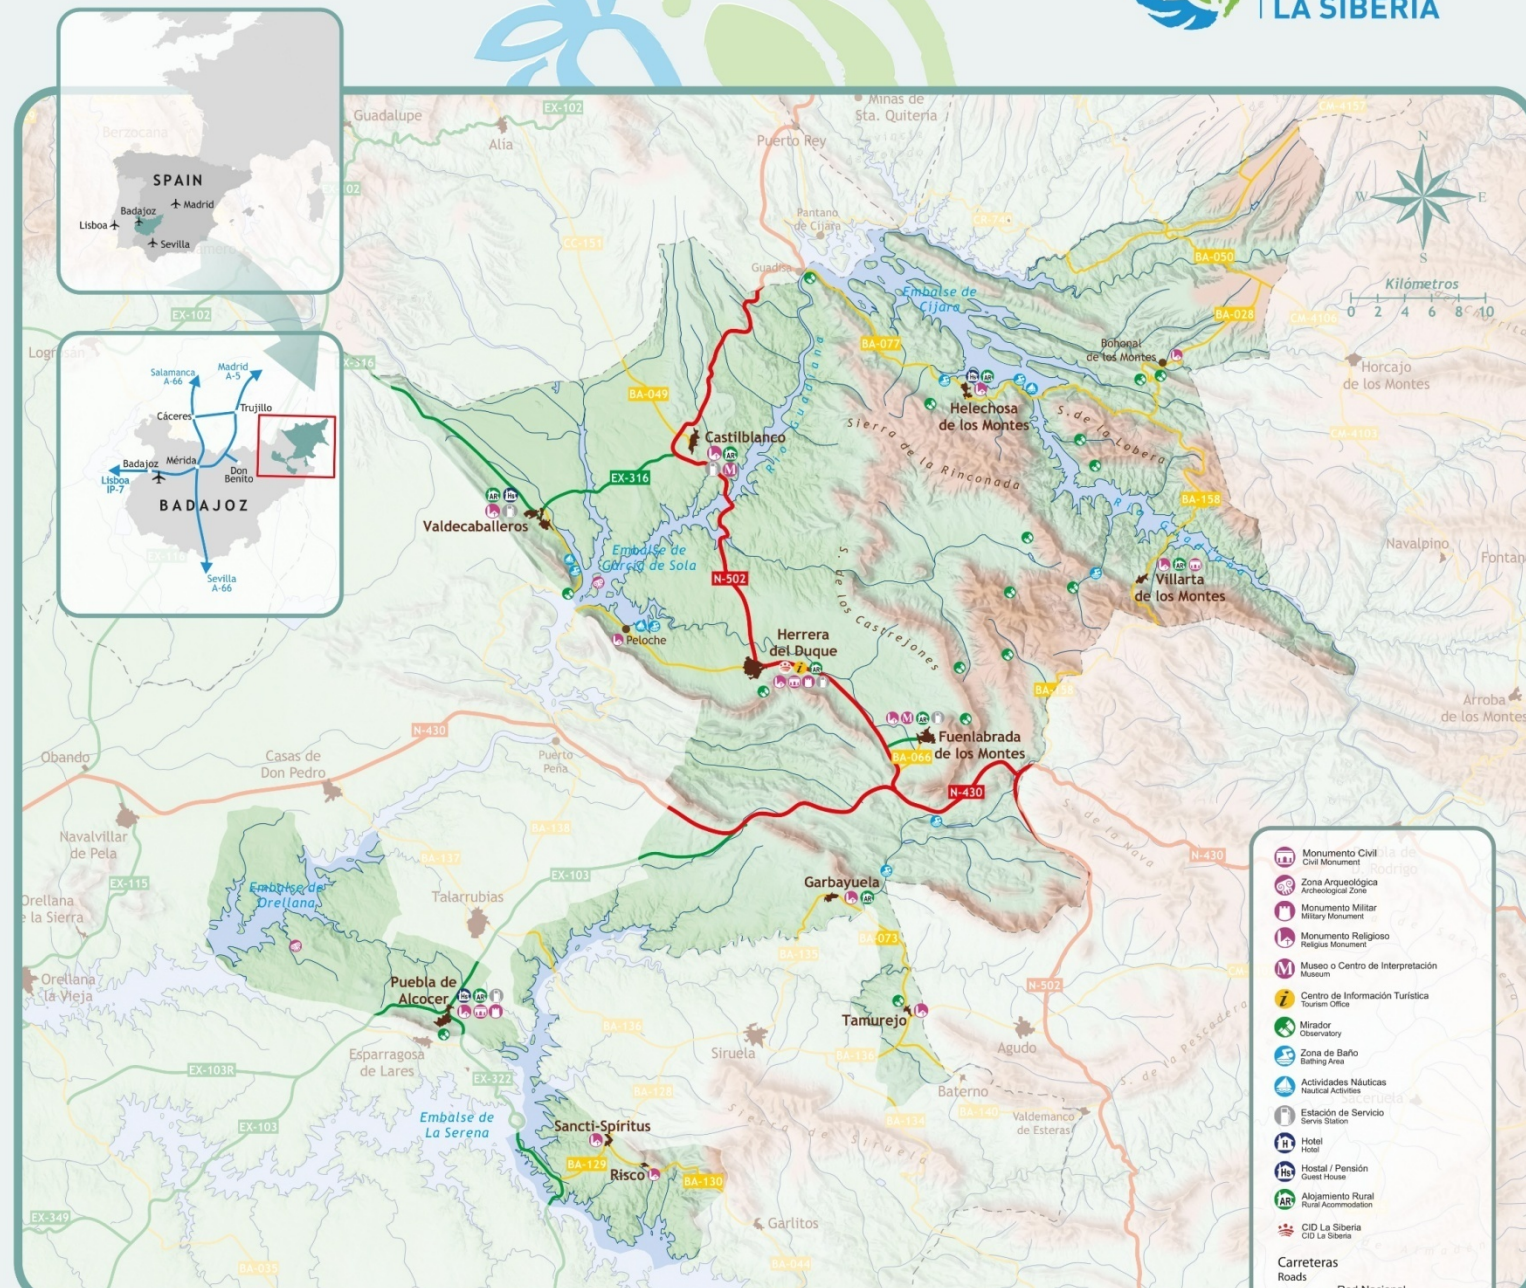

PLAN DE SOSTENIBILIDAD TURÍSTICA

RESERVA DE LA BIOSFERA DE LA SIBERIA

RESERVA DE LA BIOSFERA DE LA SIBERIA

DIPUTACIÓN DE BADAJOZ

JUNTA DE EXTREMADURA

GOBIERNO DE ESPAÑA

MINISTERIO DE INDUSTRIA, ENERGÍA Y TURISMO

SECRETARÍA DE ESTADO DE TURISMO

RESERVA DE LA BIOSFERA DE LA SIBERIA