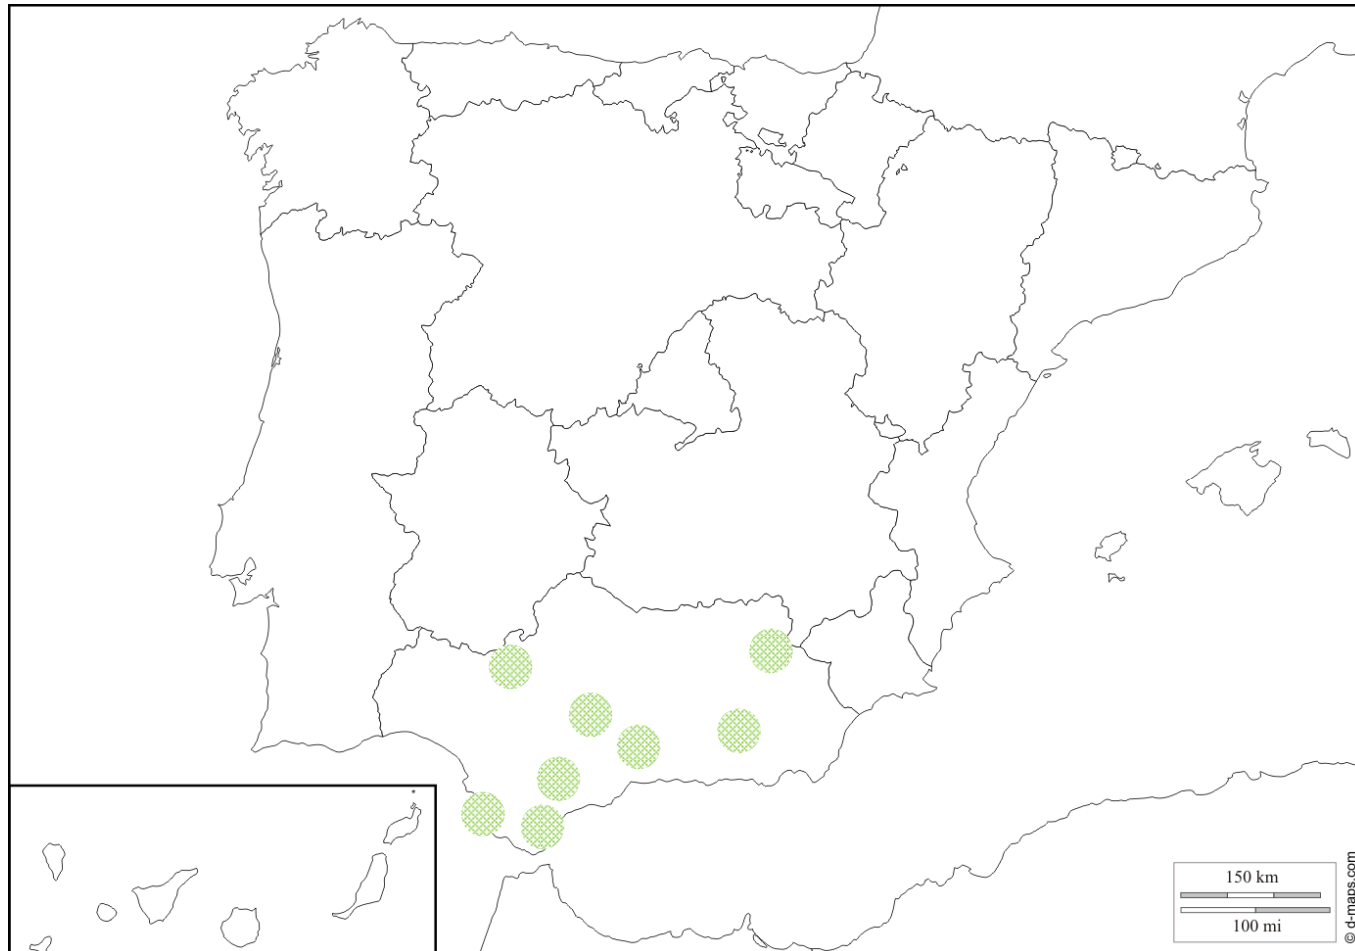

ONDAS Y EL ECOTURISMO

Nº de Centros de Educación Ambiental (ONDAS) con CETS	Espacio Natural Protegido
3	Parque Natural Sierras de Cazorla, Segura y las Villas
2	Parque Natural y Parque Nacional Sierra Nevada
2	Parque Natural de las Sierras Subbéticas (Geop)
3	Parque Natural Sierra Norte (Geop)
1	Parque Natural Sierra de Grazalema
1	Parque Natural Sierra de las Nieves

ENP de Andalucía en los que está presente ONDAS