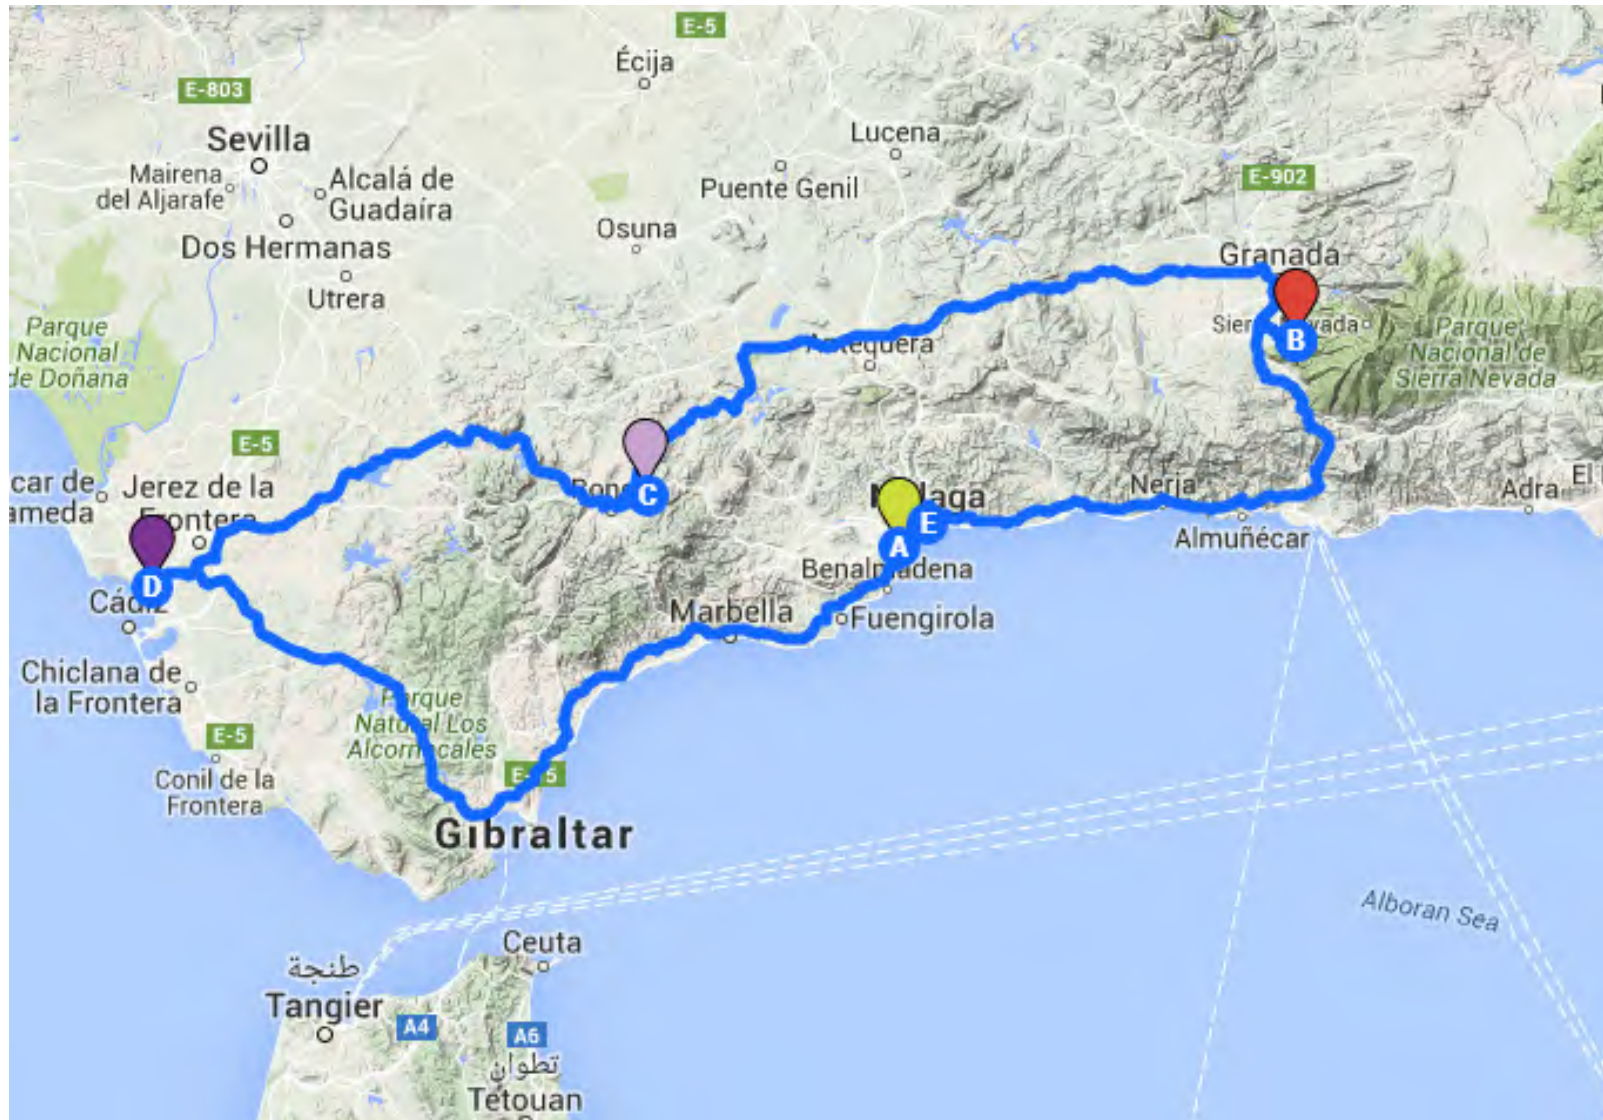

FAM TRIP 2016

FAM TRIP 2016

CONCLUSIONES FAM TRIP

- Manera muy positiva de dar a conocer de manera directa nuestro producto a posibles operadores especializados
- Fundamental cuidar, junto con el club y las OETs, la selección de los turoperadores
- Hacer un seguimiento posterior de los turoperadores