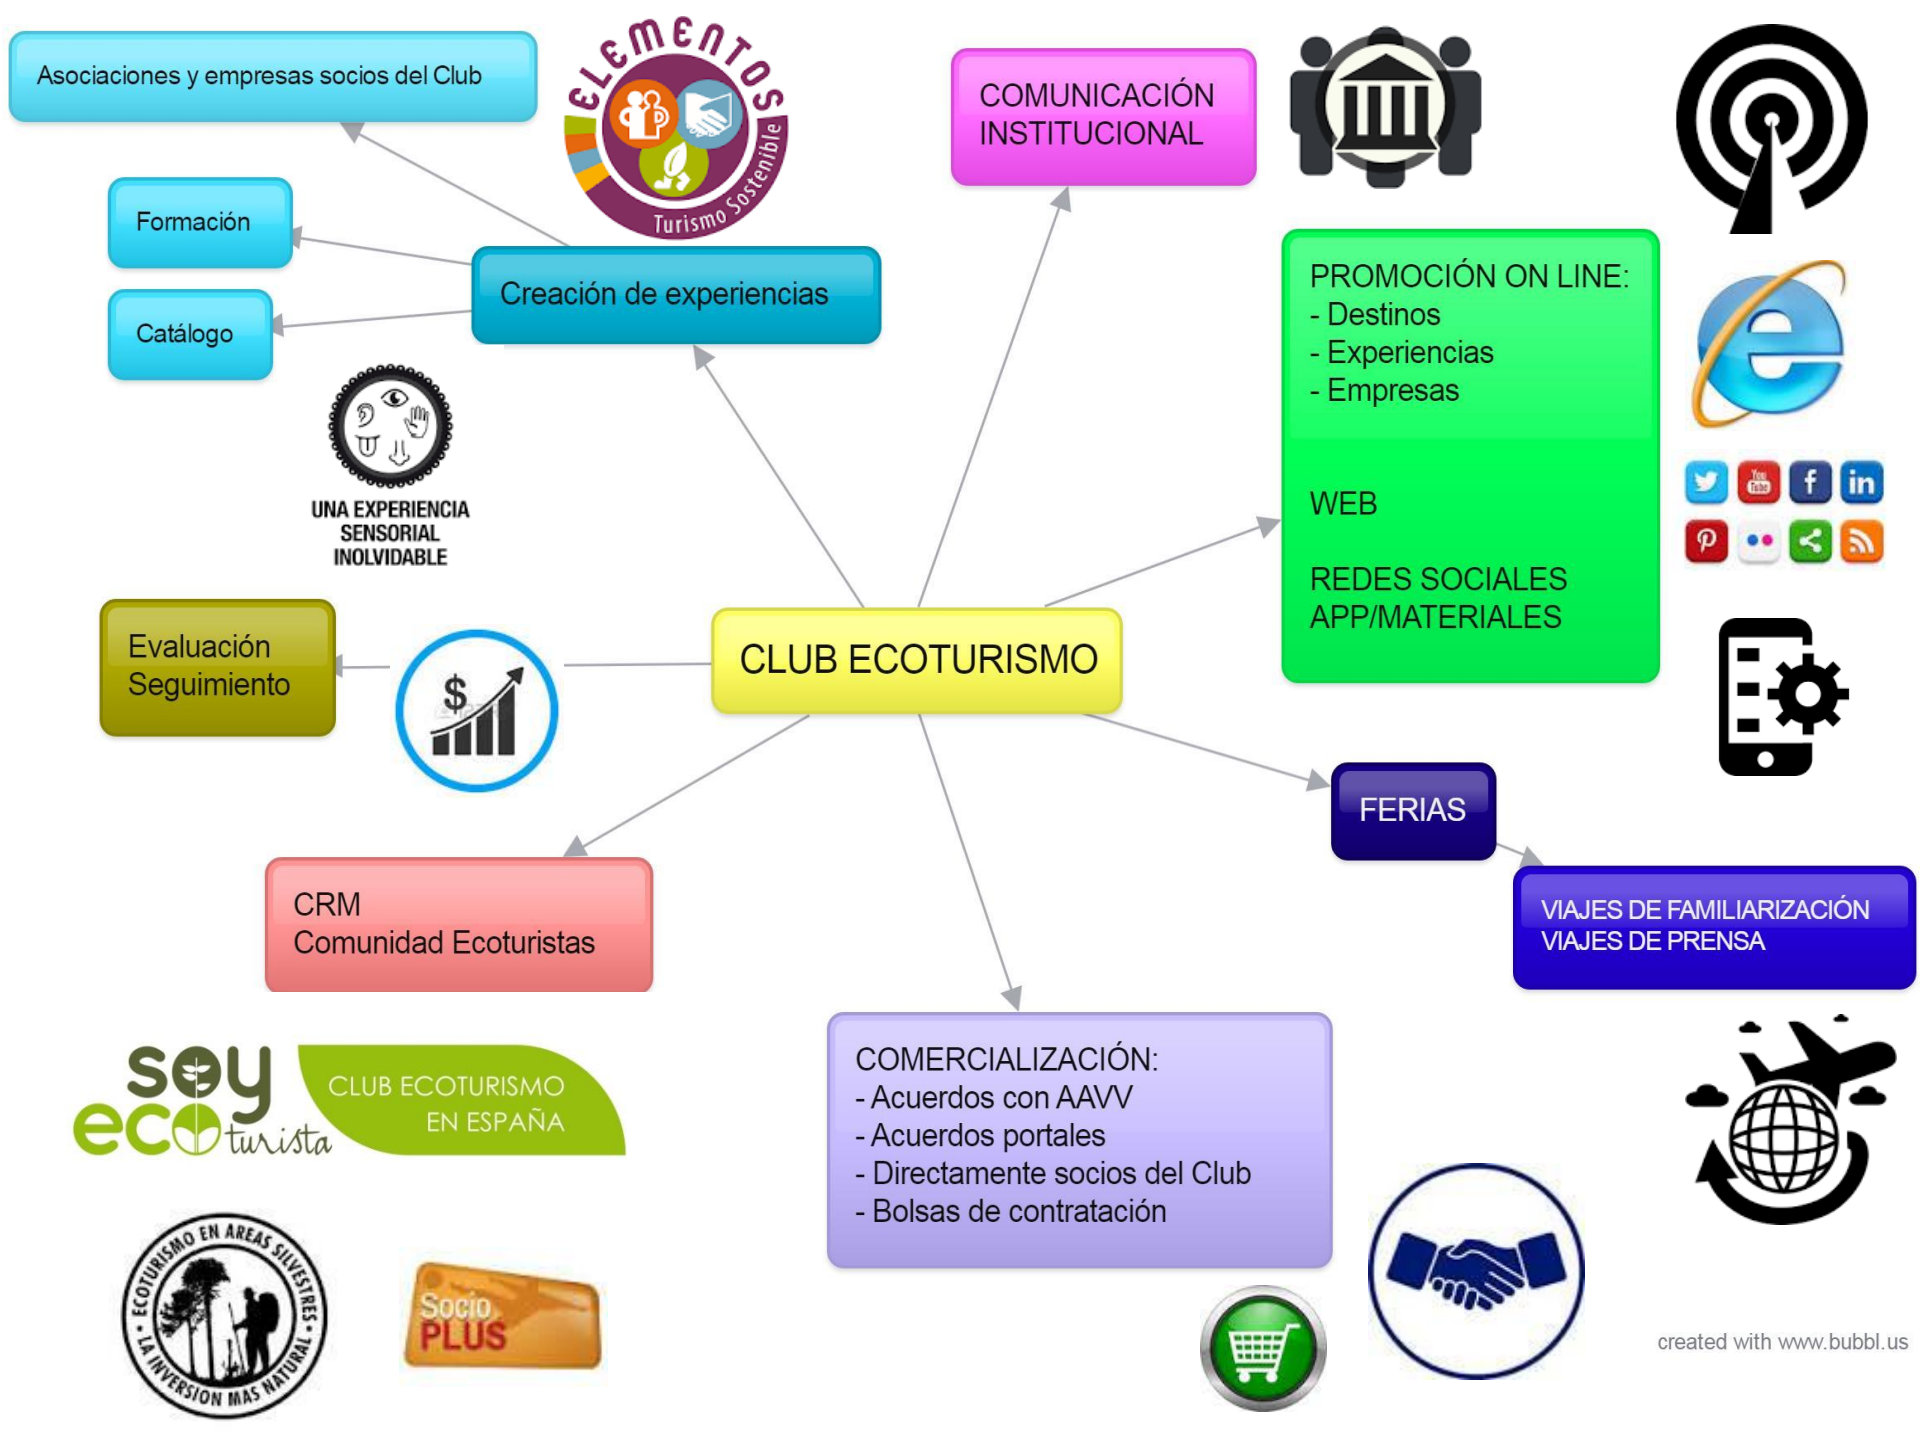

TALLER 2:
TRABAJO EN RED
CLUB COTURISMO
EN ESPAÑA

ESTRUCTURA CLUB ECOTURISMO EN ESPAÑA

CAJA HERRAMIENTAS AEI TUREBE

soy
eco
turista.com

HAZTE SOCIO

EUROPARC
FEDERATION

CARTA EUROPEA
DE TURISMO SOSTENIBLE
EN LOS ESPACIOS PROTEGIDOS

Asociación turística
vinculada CETS

Asociación turística /
empresas

Asociación turística
/empresas

Asociación / Empresas
individuales

ESTRUCTURA CLUB ECOTURISMO EN ESPAÑA

CAJA HERRAMIENTAS AEI TUREBE

soy
eco
turista.com

HAZTE SOCIO

UNA EXPERIENCIA
SENSORIAL
INOLVIDABLE

EUROPARC
FEDERATION

CARTA EUROPEA
DE TURISMO SOSTENIBLE
EN LOS ESPACIOS PROTEGIDOS

Asociación turística
vinculada CETS

Asociación turística /
empresas

Asociación turística
/empresas

Asociación / Empresas
individuales

ESTRUCTURA CLUB ECOTURISMO EN ESPAÑA CAJA HERRAMIENTAS AEI TUREBE

HAZTE SOCIO

**UNA EXPERIENCIA
SENSORIAL
INOLVIDABLE**

**EUROPARC
FEDERATION**
CARTA EUROPEA
DE TURISMO SOSTENIBLE
EN LOS ESPACIOS PROTEGIDOS