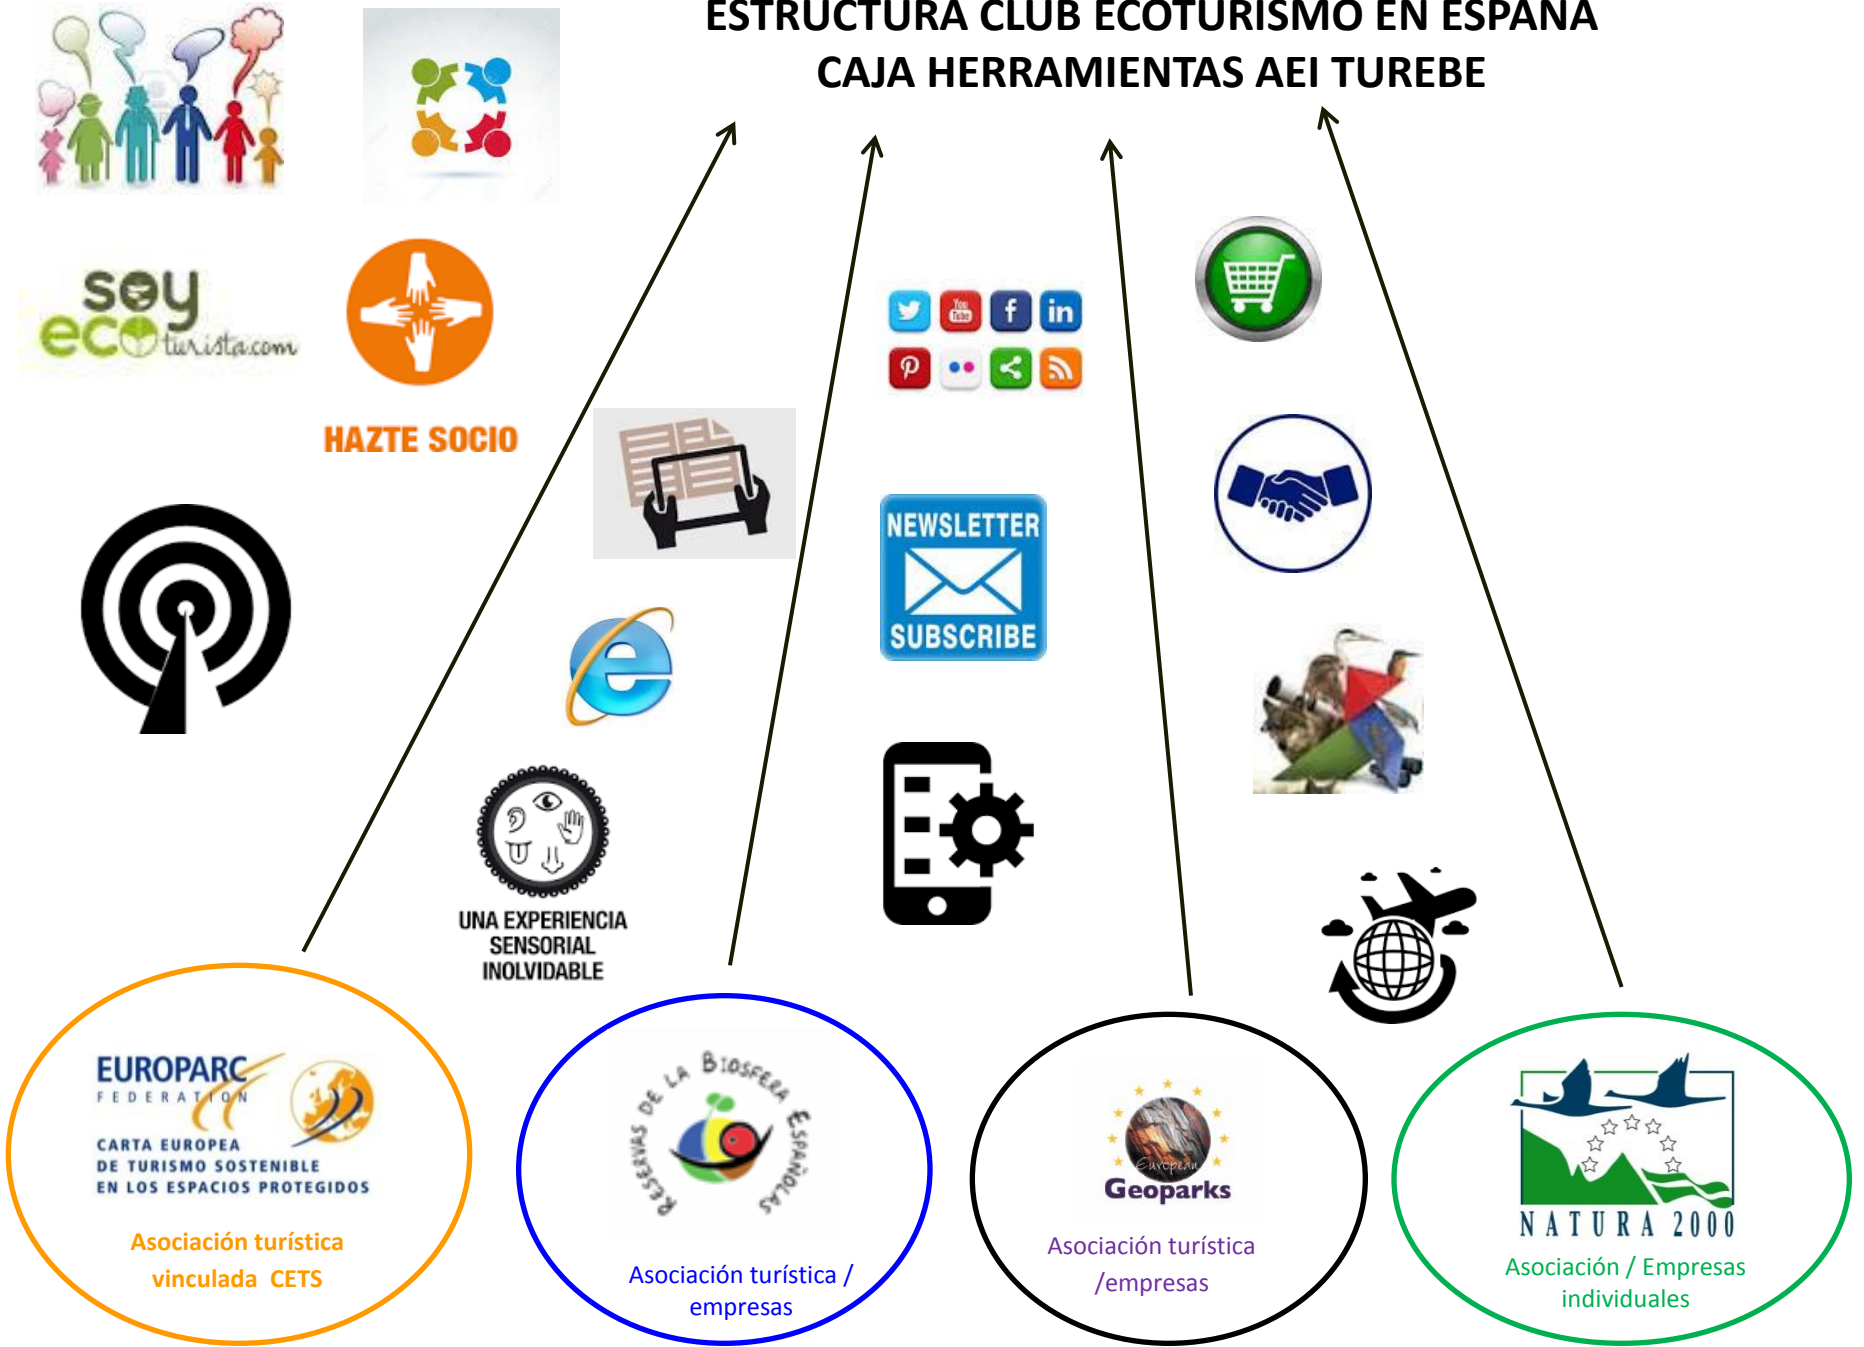

Asociación / Empresas
individuales

ESTRUCTURA CLUB ECOTURISMO EN ESPAÑA CAJA HERRAMIENTAS AEI TUREBE

HAZTE SOCIO

**UNA EXPERIENCIA
SENSORIAL
INOLVIDABLE**

**EUROPARC
FEDERATION**
CARTA EUROPEA
DE TURISMO SOSTENIBLE
EN LOS ESPACIOS PROTEGIDOS

Asociación turística
vinculada CETS

RESERVAS DE LA BIOSFERA ESPAÑOLAS

Asociación turística /
empresas

Geoparks

Asociación turística
/empresas

NATURA 2000

Asociación / Empresas
individuales

ESTRUCTURA CLUB ECOTURISMO EN ESPAÑA CAJA HERRAMIENTAS AEI TUREBE

soy
ecoturista.com

HAZTE SOCIO

UNA EXPERIENCIA
SENSORIAL
INOLVIDABLE

EUROPARC
FEDERATION

CARTA EUROPEA
DE TURISMO SOSTENIBLE
EN LOS ESPACIOS PROTEGIDOS

Asociación turística
vinculada CETS

RESERVA DE LA BIOSFERA ESPAÑOLAS