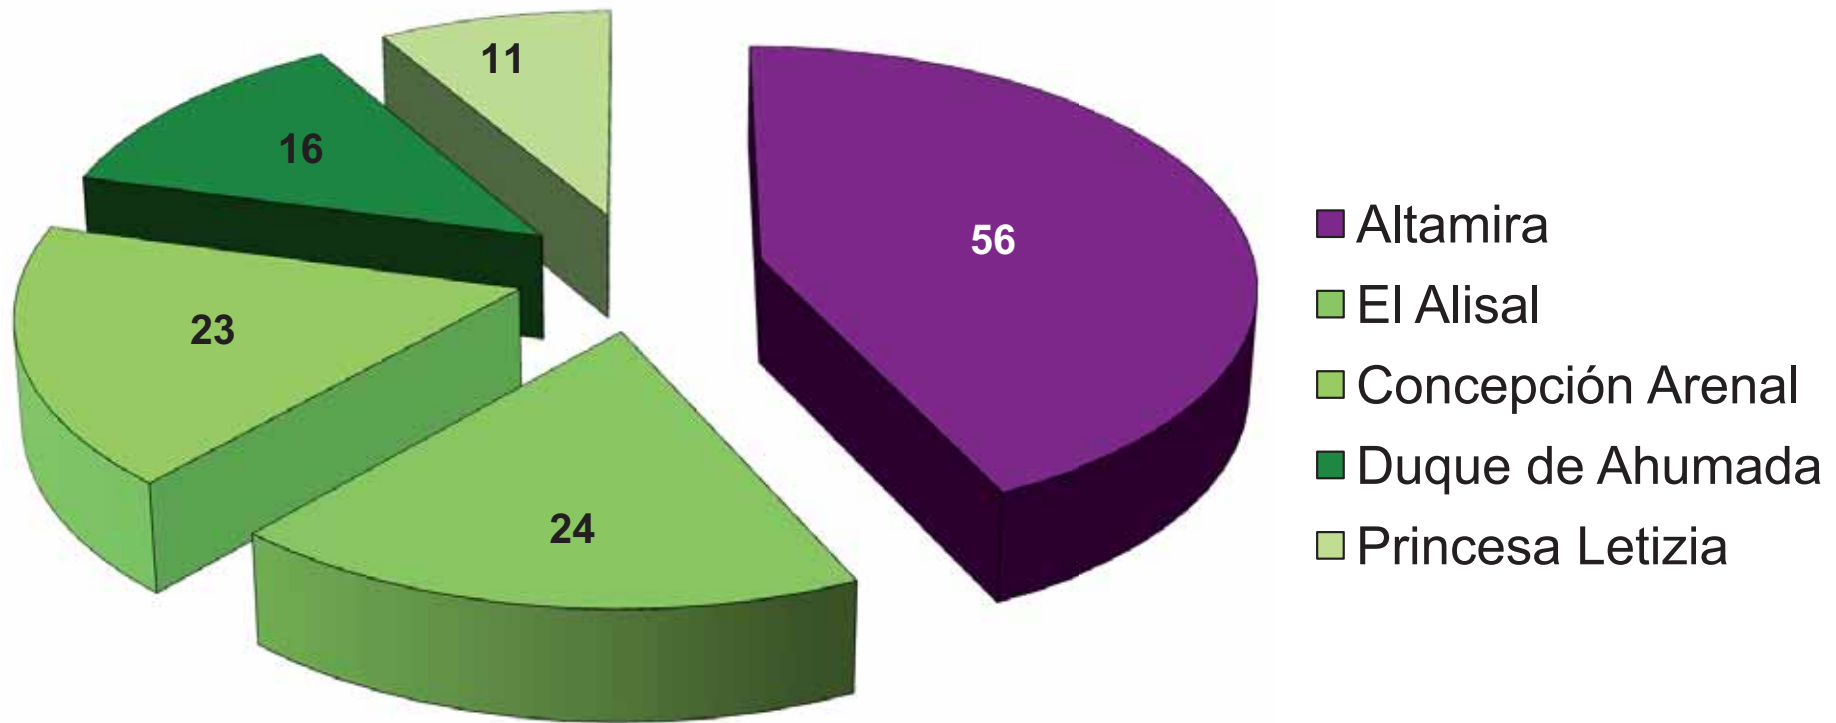

Conferenciado por: Dr. Roberto Gómez Billo
 Lic. Fernando Rodríguez Medina

Edición: Abril de 2015

La Red de Huertos y sus números

- 5 espacios urbanos recuperados en 5 años (2010 – 2015).
- Un total de 7.355 m² acondicionados.
- 2.907 m² de superficie útil para el cultivo.
- 130 parcelas disponibles.

Distribución del número de parcelas según huerto

Y con vosotros llegó el verde a nuestros barrios

Altamira 2010

Y con vosotros llegó el verde a nuestros barrios

Alisal 2012

Y con vosotros llegó el verde a nuestros barrios
Duque de Ahumada 2012