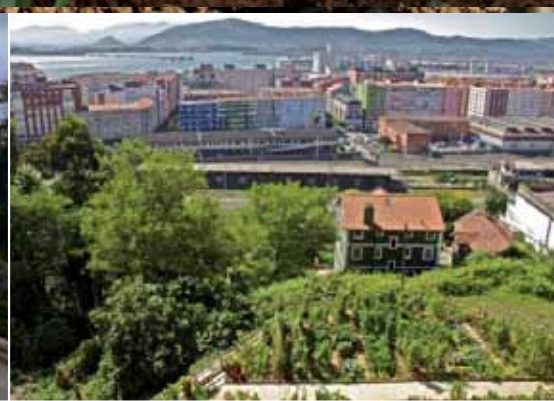

Doblar el espinazo