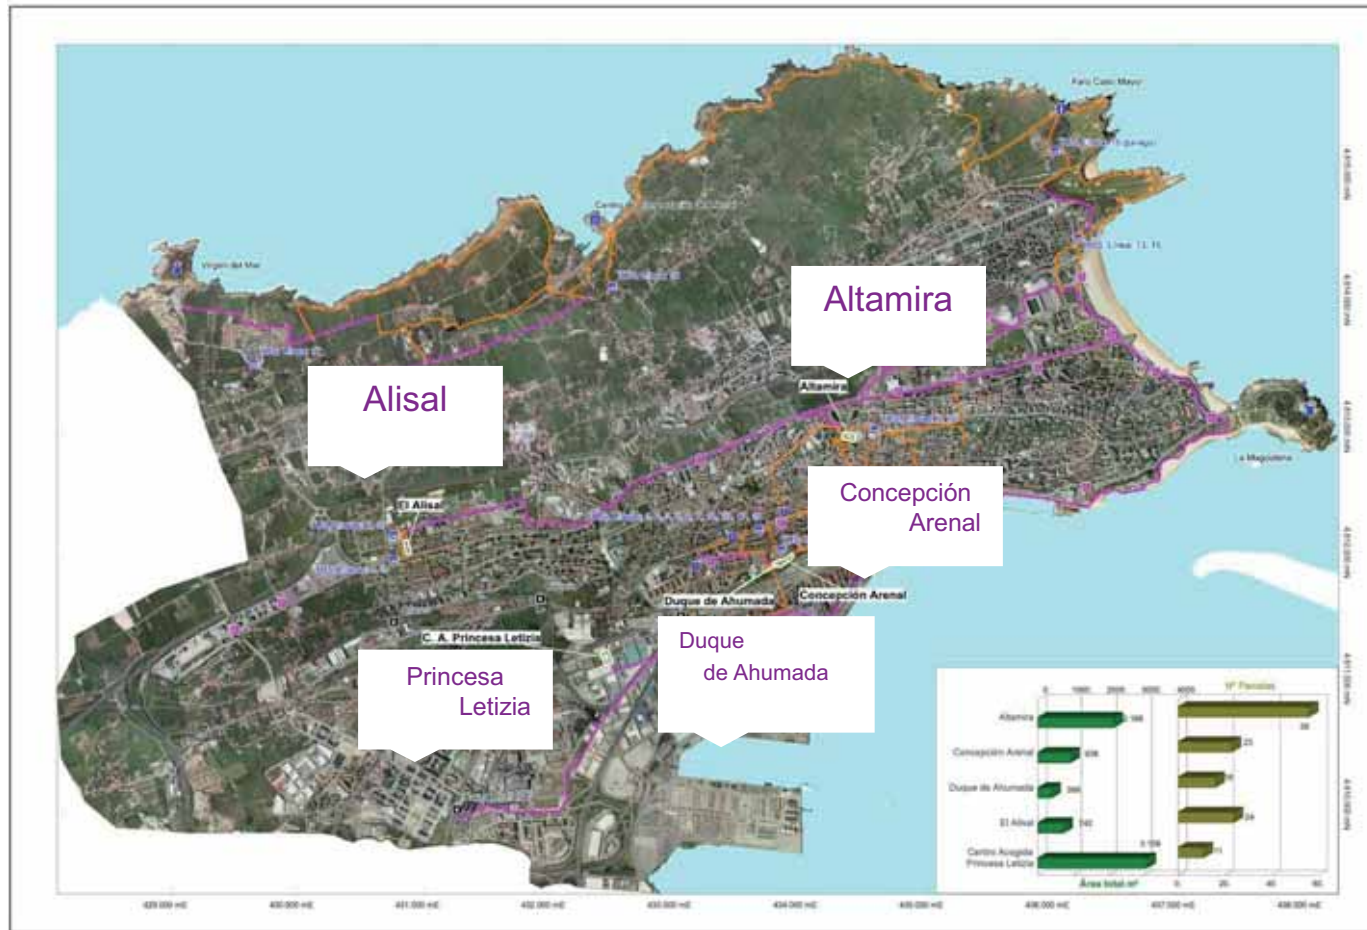

RED DE HUERTOS SOCIALES URBANOS

Legenda:

- Limite huertos
- Itinerario peatonal
- Ayuda a la movilidad
- Itinerario ciclista
- Itinerario ciclista (Propuesta)
- Alquiler de bicicletas
- CEA Los Viveros
- Estación de autobuses
- Estación de trenes
- Parking
- TUS. Líneas:

- 1- PCTGAN - Avda. Odriozola
- 2- Corbán - Consejo Berges, 22
- 3- Cjaiz - Universidad
- 5- Plaza de Italia - Pº Menéndez Pelayo
- 6- Complejo Deportivo - Túnel Puertochico
- 7- Manuel Llano - Santander
- 11- Avda. Valdecilla - C/ Alta
- 12- Carrebur - Caralejas
- 13- Laja - Cuello
- 14- Plaza de Las Estaciones - Avda. Valdecilla - Cuello
- 15- Plaza de Las Estaciones - El Faro
- 16- Plaza de Los Remedios - General Dávila
- 17-1- Plaza de Las Estaciones - Ciriago (3ª La Torre)
- 17-2- Plaza de Las Estaciones - Ciriago (Avda. del Deporte)
- 18-1- Puertochico - Monte (El Castillo)
- 18-2- Puertochico - Monte (Cortanera)

Proyección: ETRS TM Zona 30, Hemisferio Norte (ETRS89)
 «Realizado a partir de datos del Gobierno de Cantabria disponibles de forma gratuita en www.cantabria.es y, en la red del Ayuntamiento de Santander»