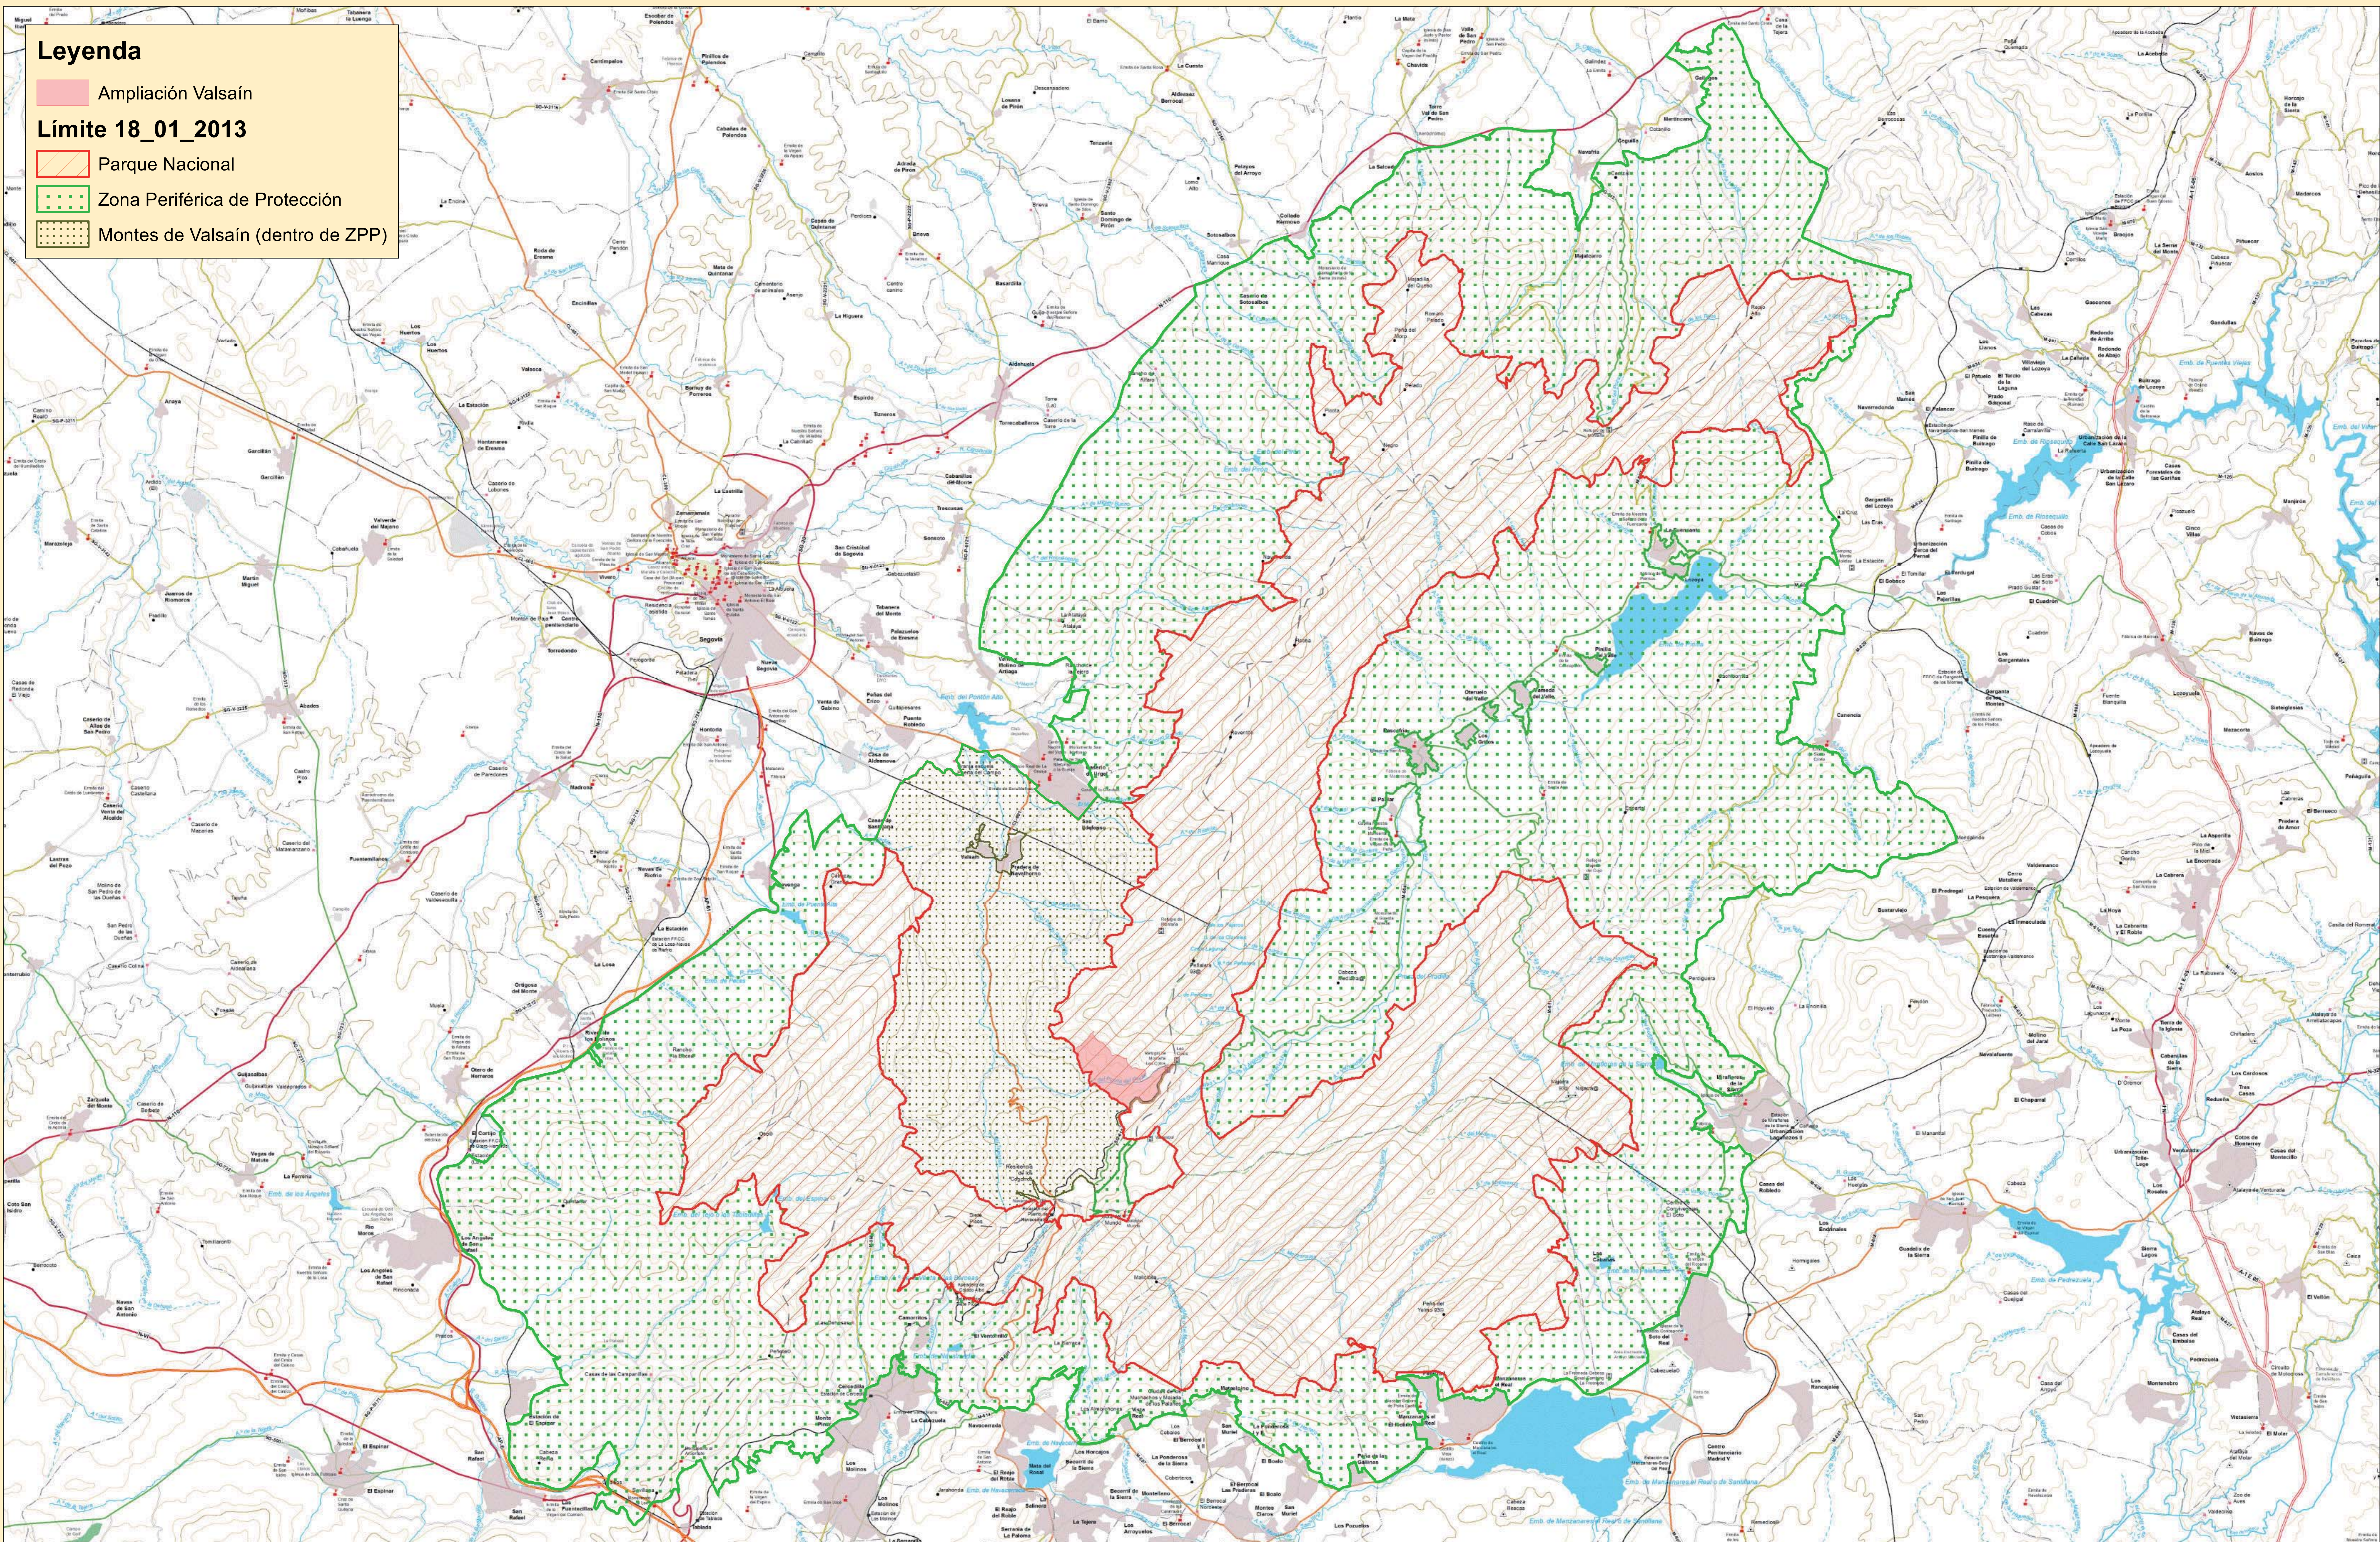

Leyenda

- Ampliación Valsáin
- Limite 18_01_2013
- Parque Nacional
- Zona Periférica de Protección
- Montes de Valsáin (dentro de ZPP)

ETRS89 Huso 30 Norte

0 2 4 8 12 16 Kilometros

1:80.000

21/01/2013

Límites de Parque Nacional y Zona Periférica de Protección

Proyecto de Ley del Parque Nacional de las Cumbres de la Sierra de Guadarrama

Fuente: OAPN
IGN