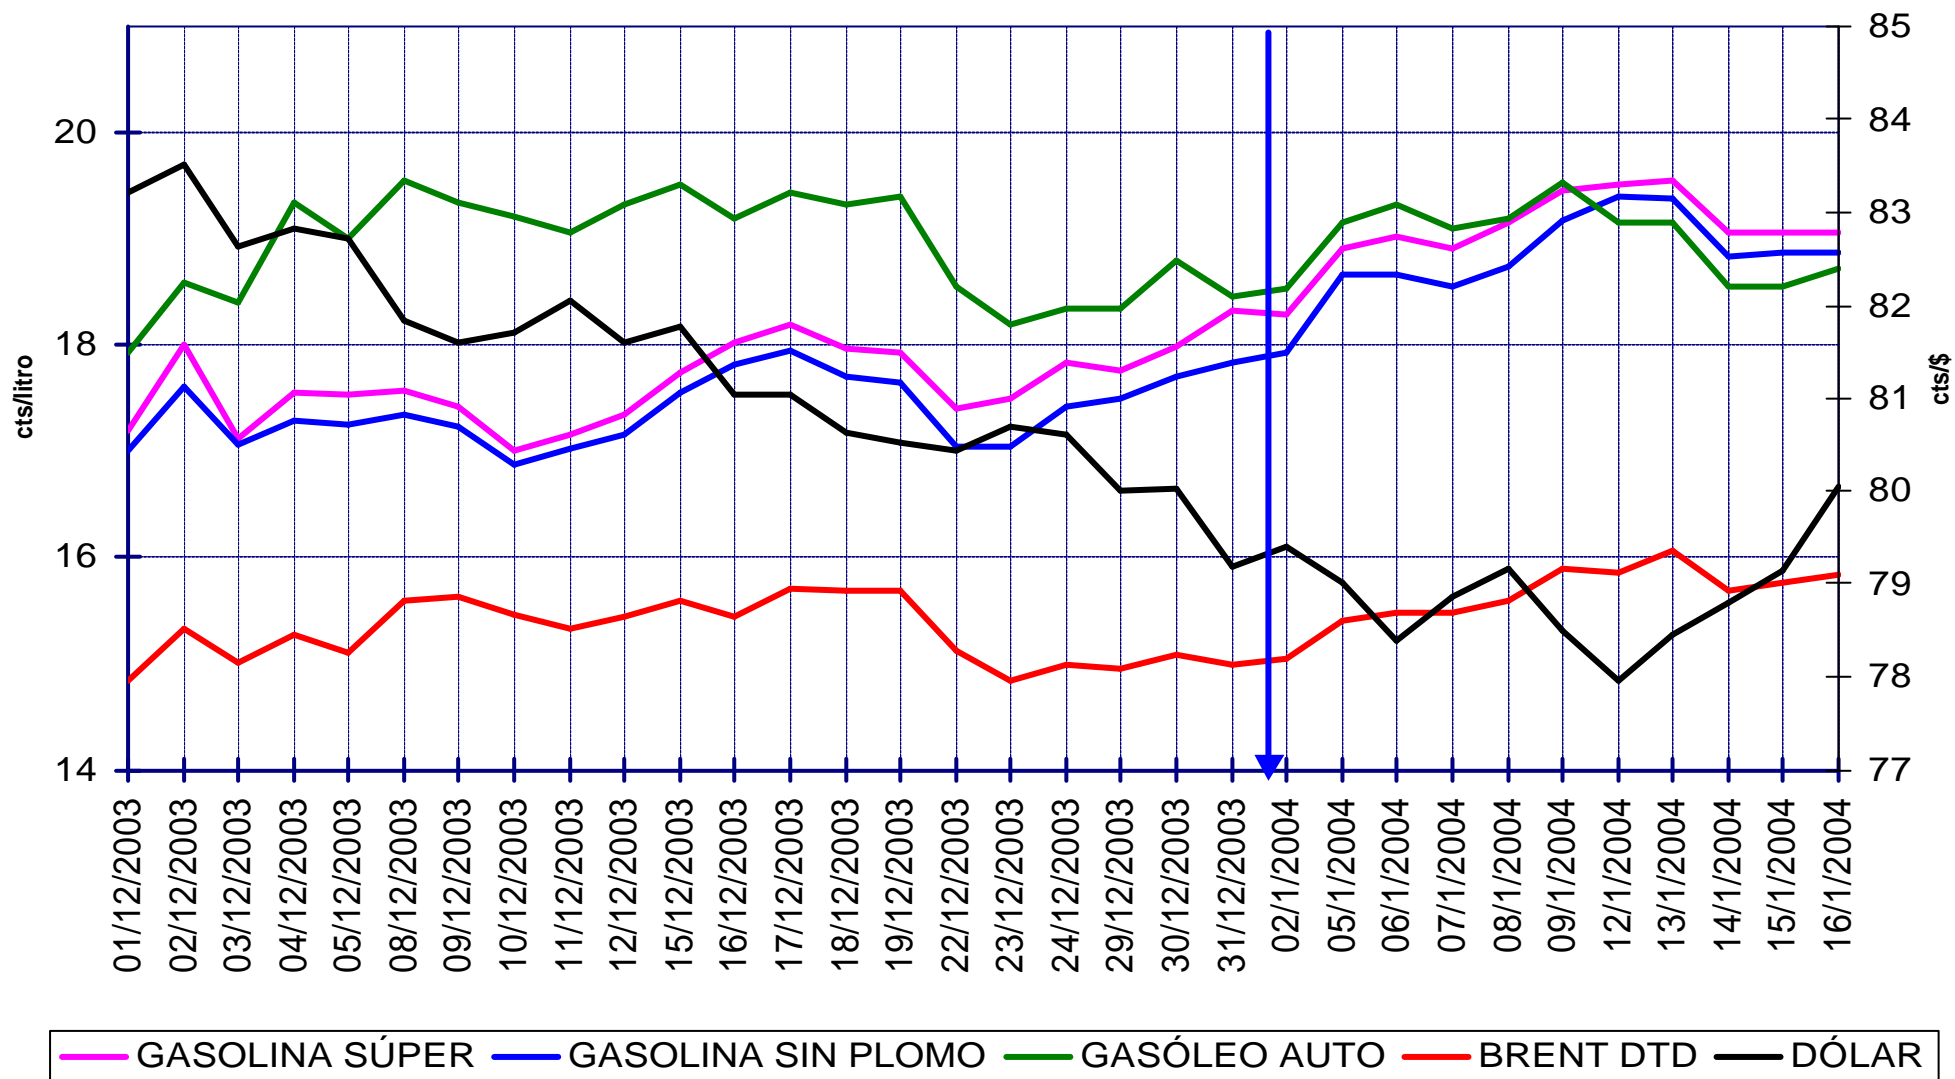

EVOLUCIÓN DE LAS COTIZACIONES INTERNACIONALES FOB EN CTS/LITRO DE CRUDO, GASOLINAS, GASÓLEO AUTO Y DÓLAR (DICIEMBRE A 16 DE ENERO)

PRECIOS DE GASOLINAS Y GASÓLEOS