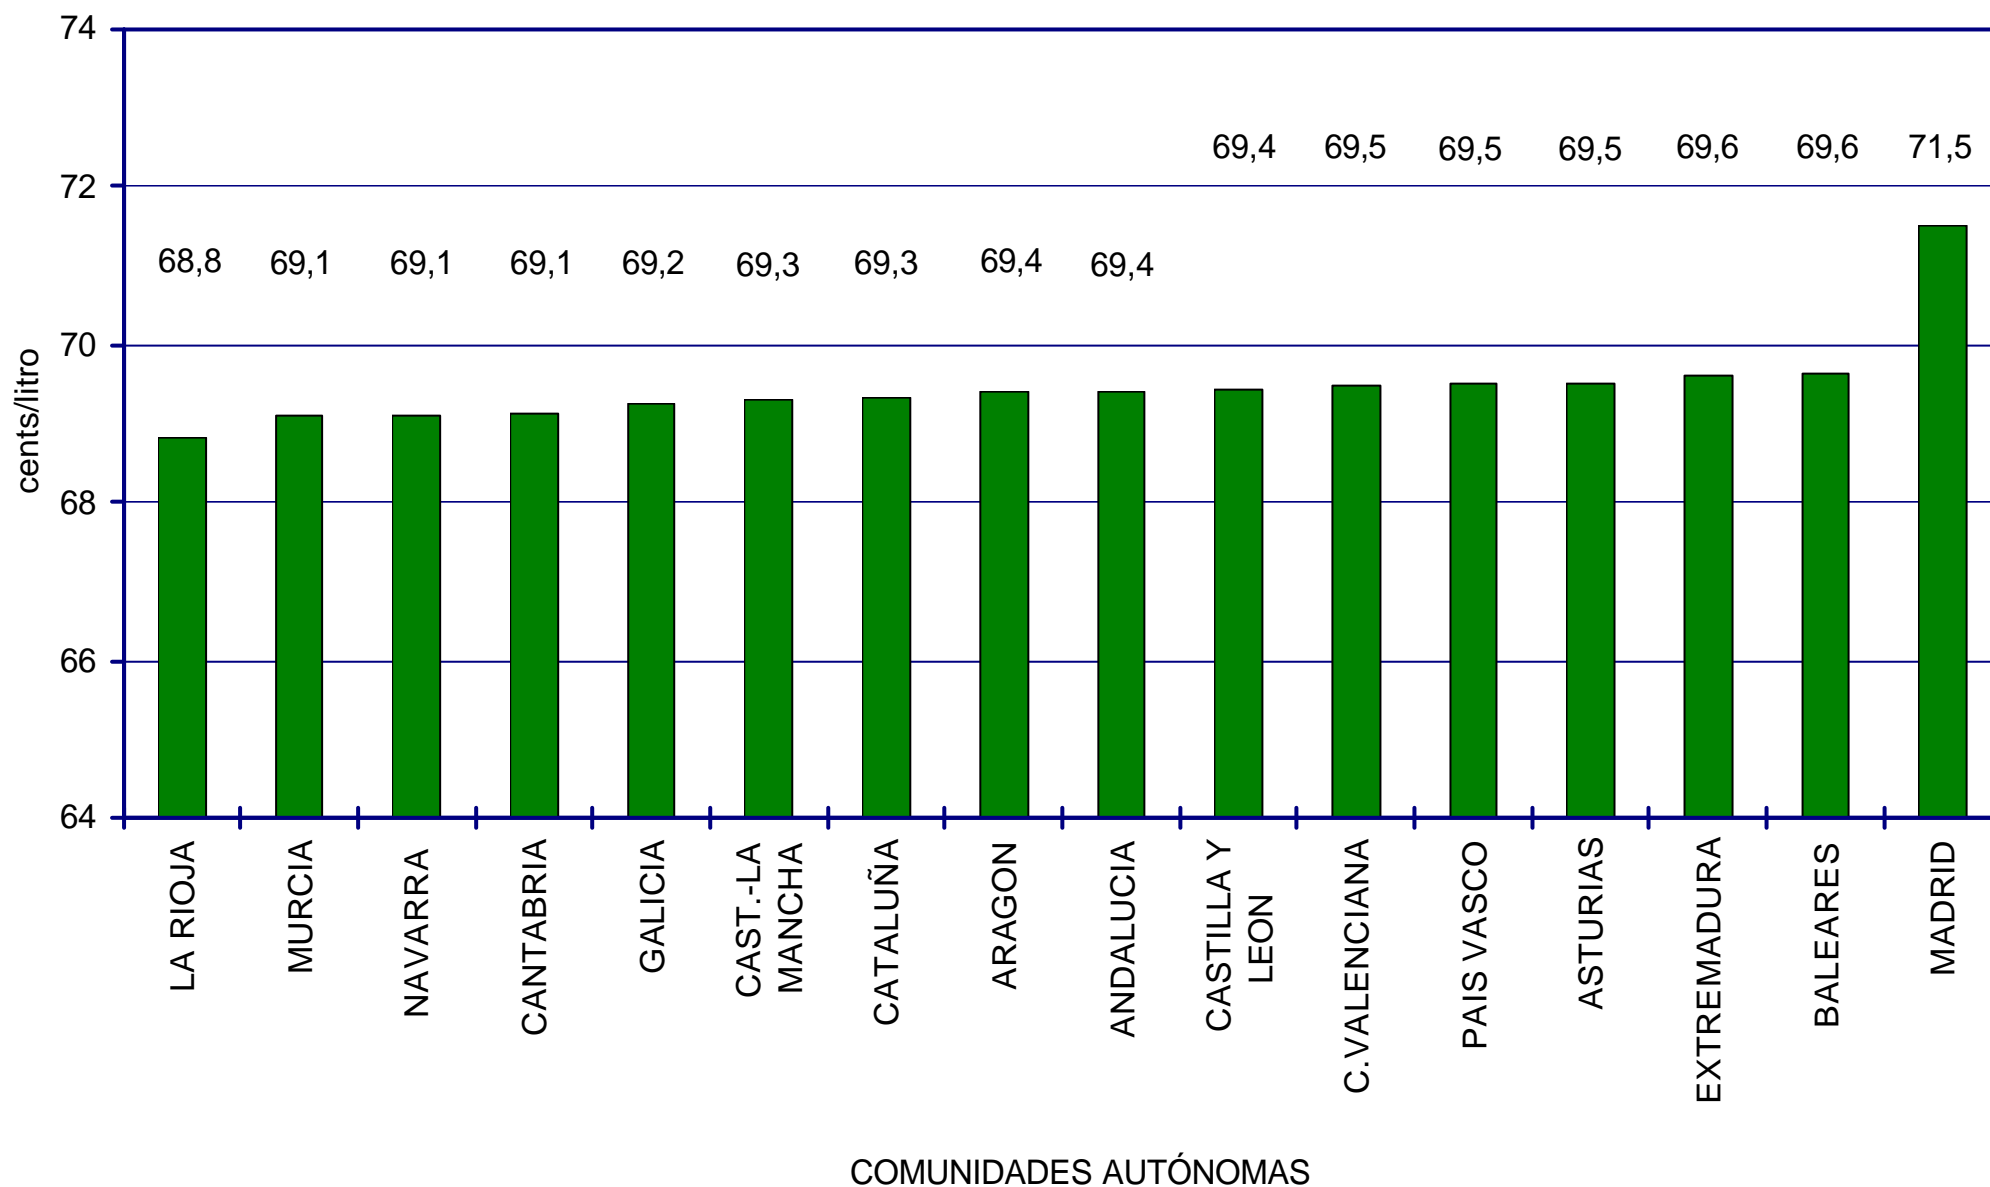

PRECIOS CON IMPUESTOS GASÓLEO DE AUTOMOCIÓN POR COMUNIDADES AUTÓNOMAS. DICIEMBRE 2003.

PRECIOS DE
GASOLINAS
Y GASÓLEOS