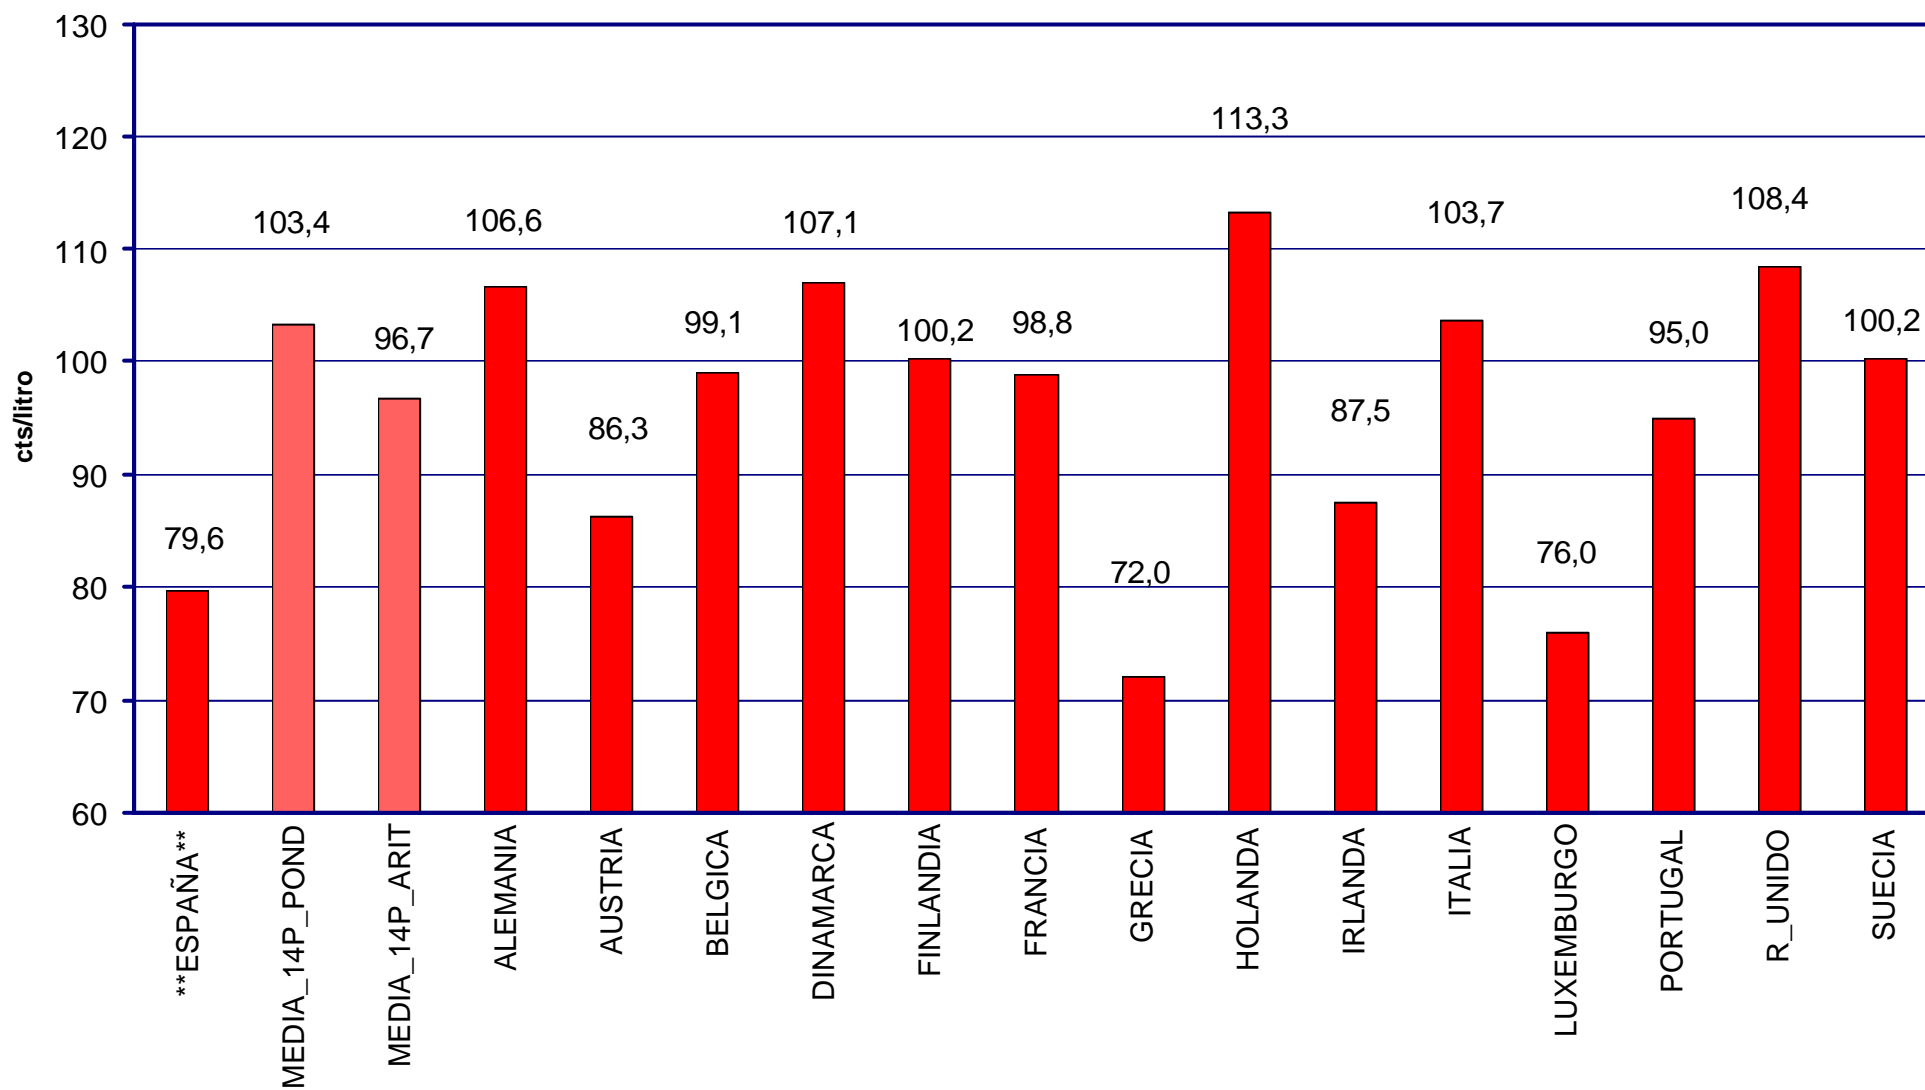

PRECIOS CON IMPUESTOS DE LA GASOLINA SIN PLOMO EN PAÍSES DE LA U.E. DICIEMBRE 2003

PRECIOS DE
GASOLINAS
Y GASÓLEOS