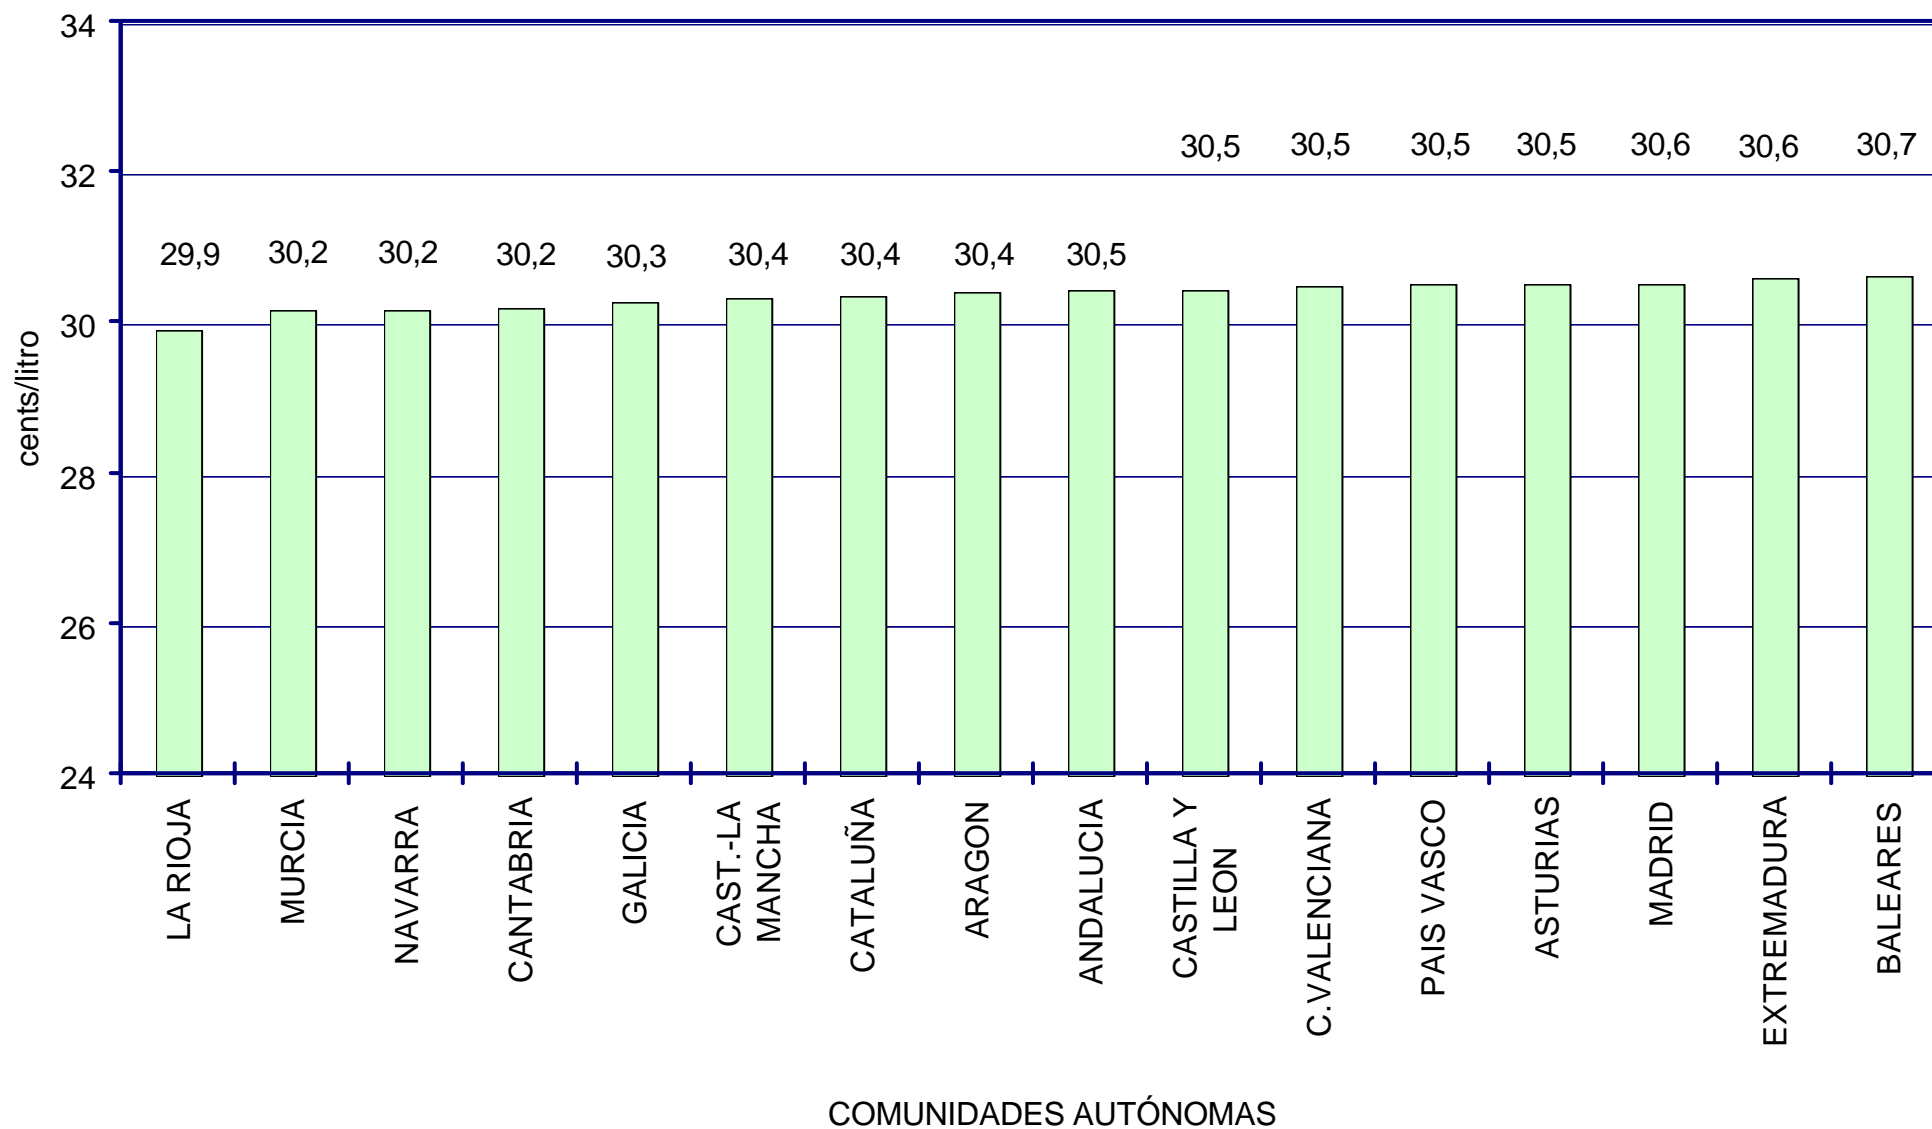

PRECIOS SIN IMPUESTOS GASÓLEO DE AUTOMOCIÓN POR COMUNIDADES AUTÓNOMAS. DICIEMBRE 2003.

PRECIOS DE
GASOLINAS
Y GASÓLEOS