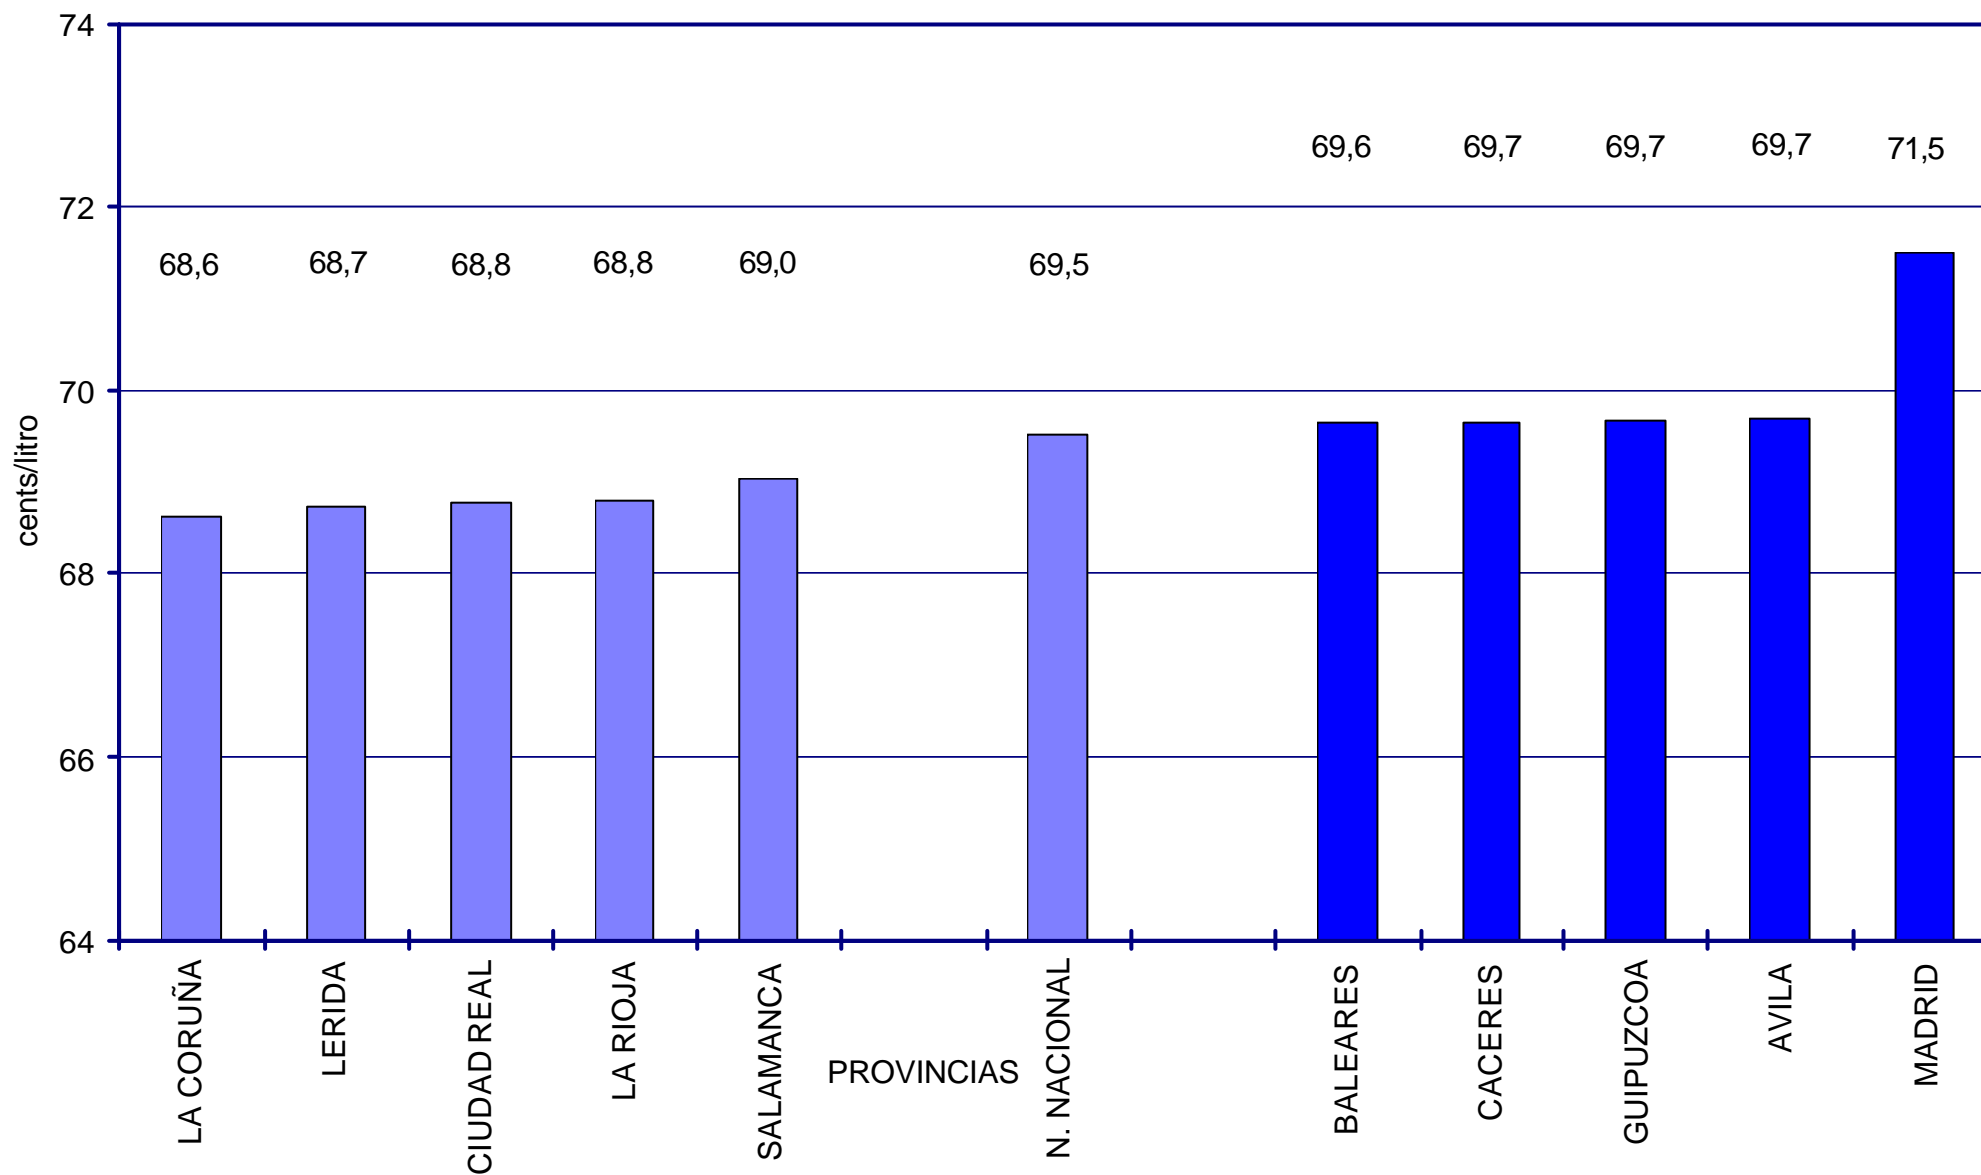

PRECIOS CON IMPUESTOS GASÓLEO DE AUTOMOCIÓN DE LAS 5 PROVINCIAS CON PRECIOS MÁS BAJOS Y MÁS ALTOS. DICIEMBRE 2003

PRECIOS DE
GASOLINAS
Y GASÓLEOS