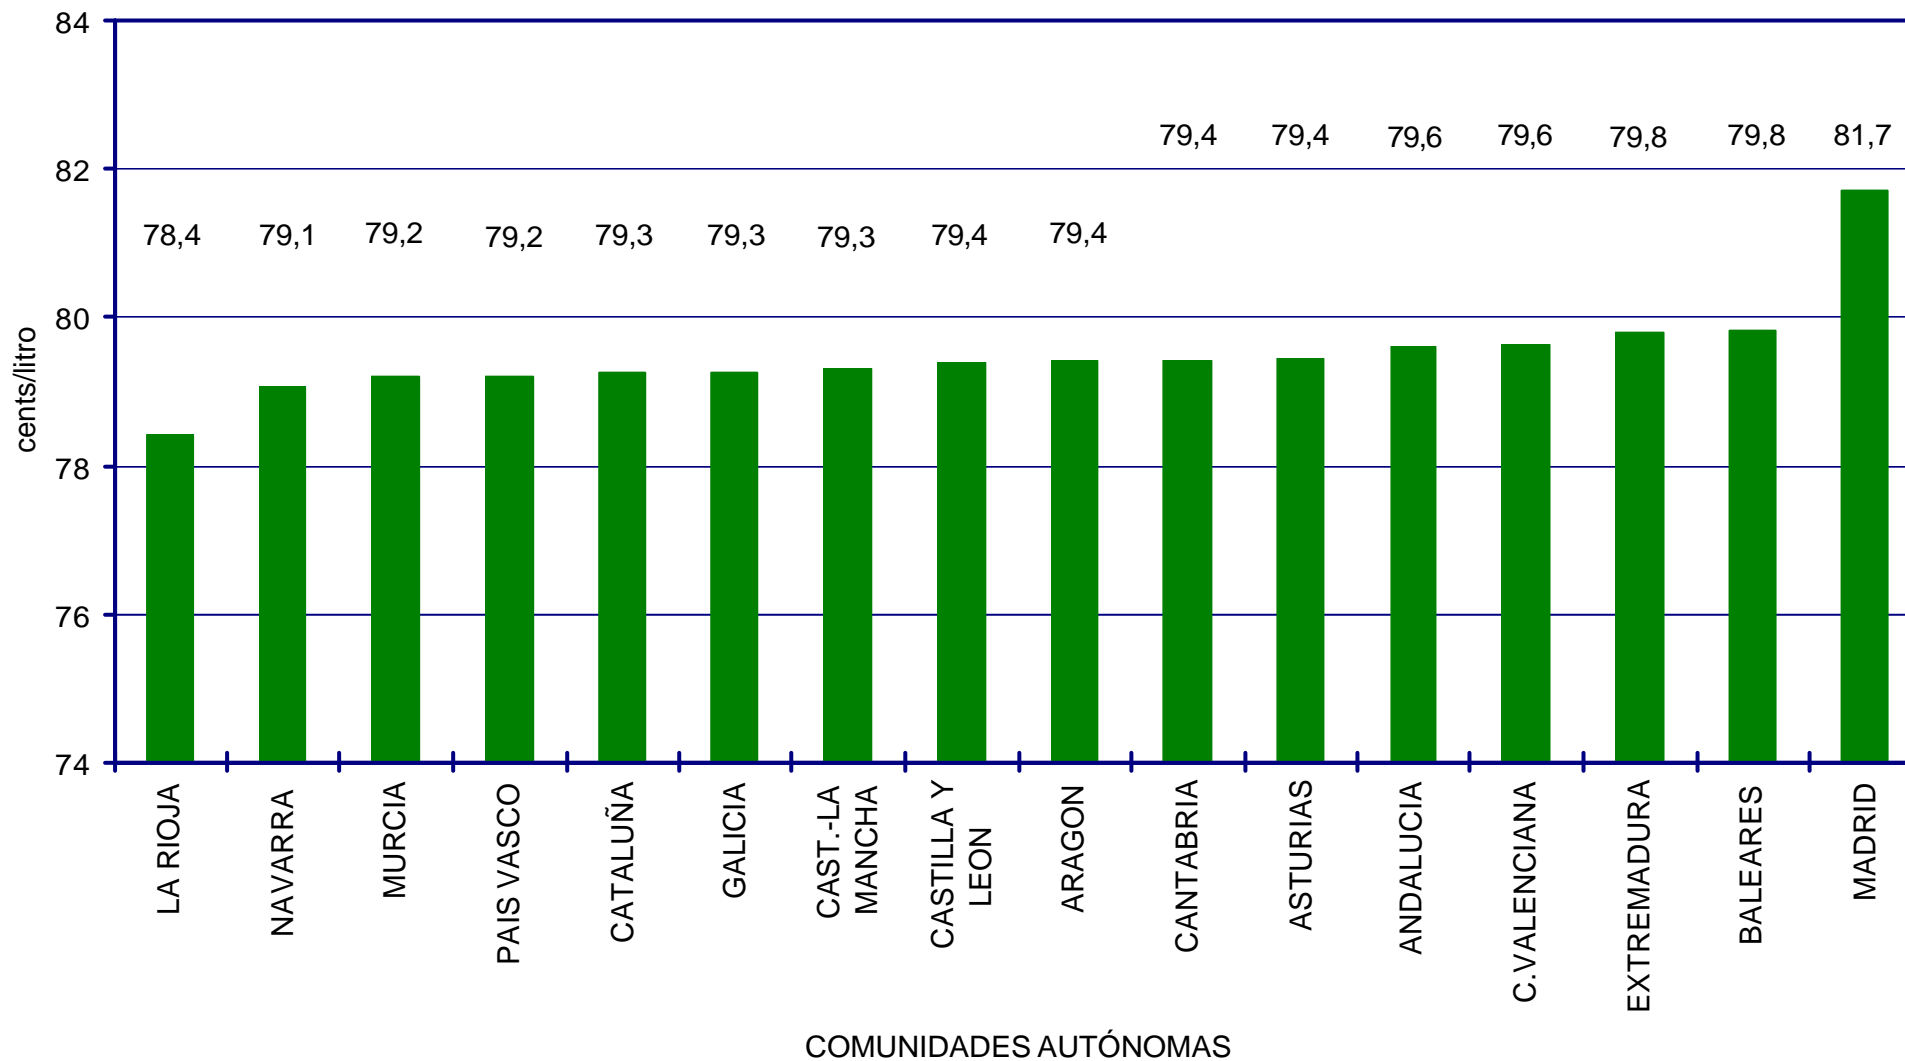

PRECIOS CON IMPUESTOS GASOLINA 95 S/PB POR COMUNIDADES AUTÓNOMAS. DICIEMBRE 2003.

PRECIOS DE
GASOLINAS
Y GASÓLEOS