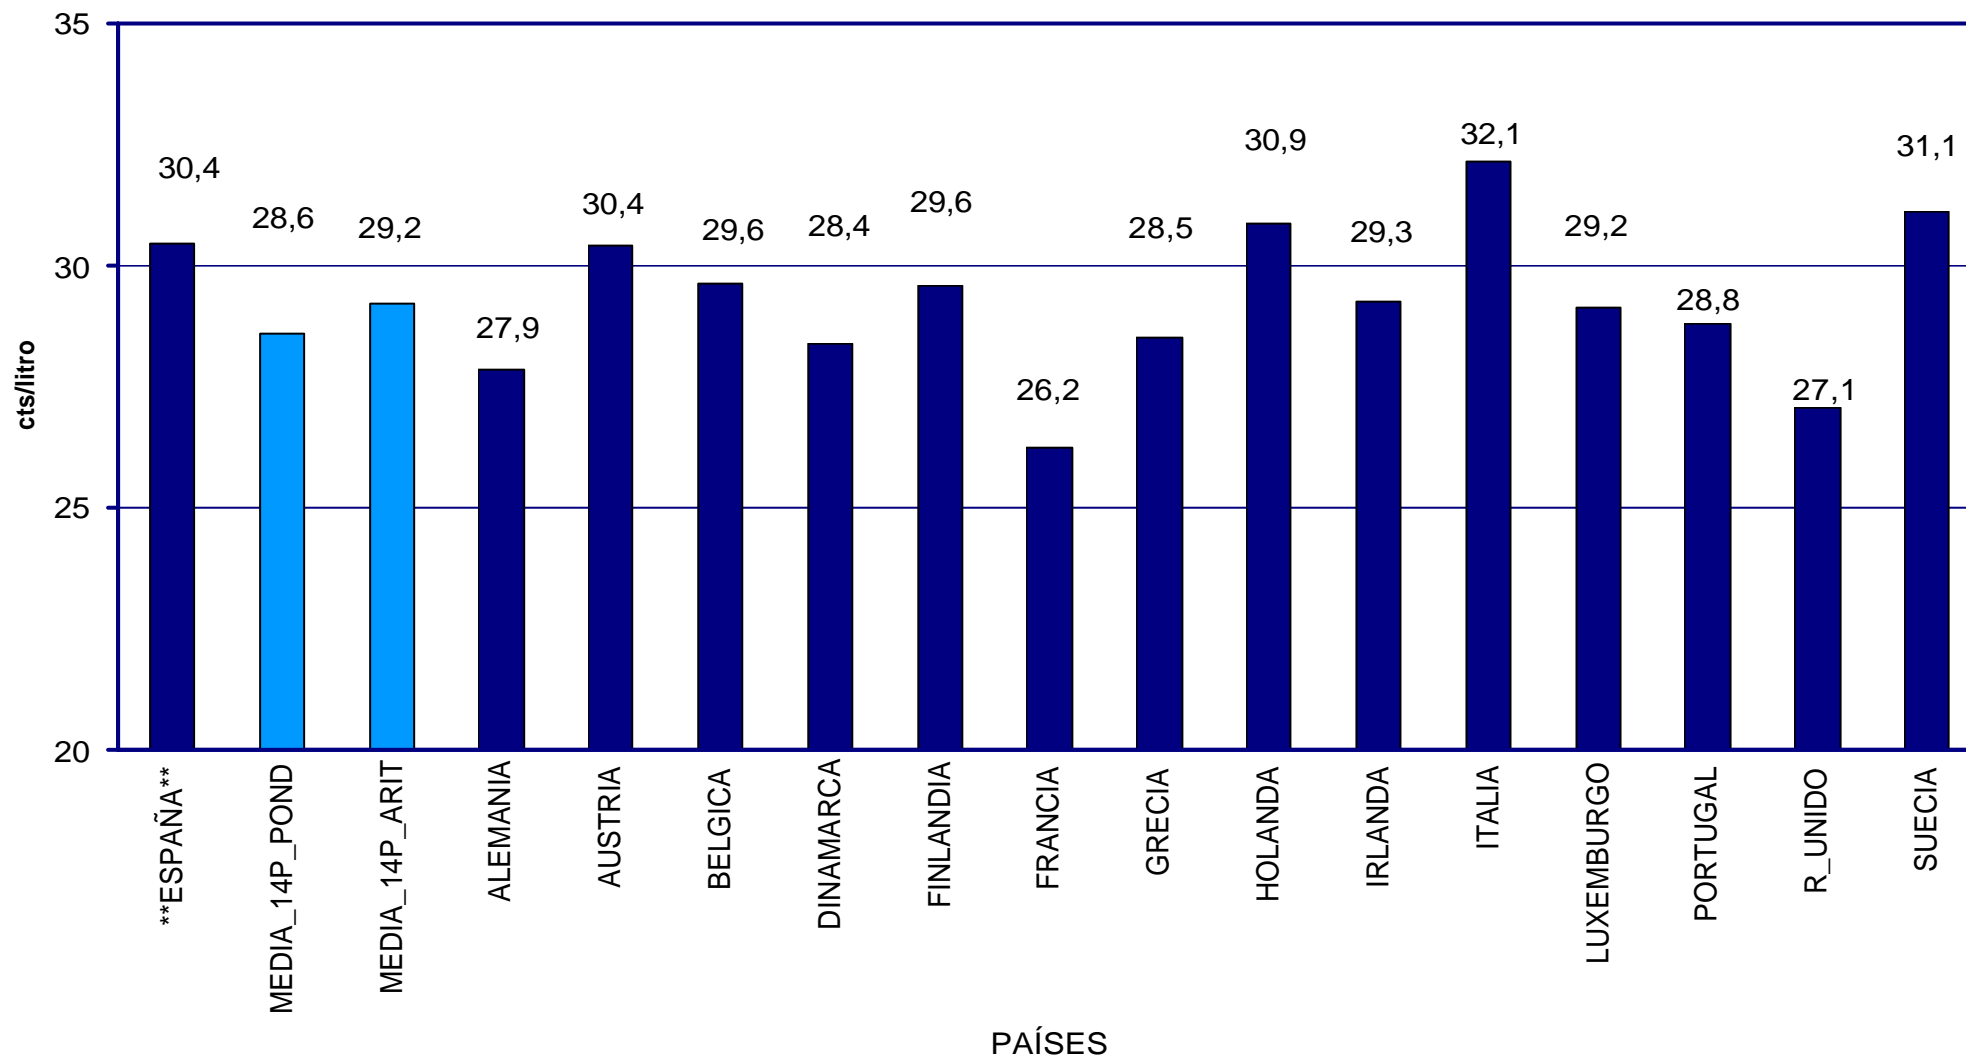

PRECIOS SIN IMPUESTOS DEL GASÓLEO DE AUTOMOCIÓN EN PAÍSES DE LA U.E. DICIEMBRE 2003

PRECIOS DE
GASOLINAS
Y GASÓLEOS