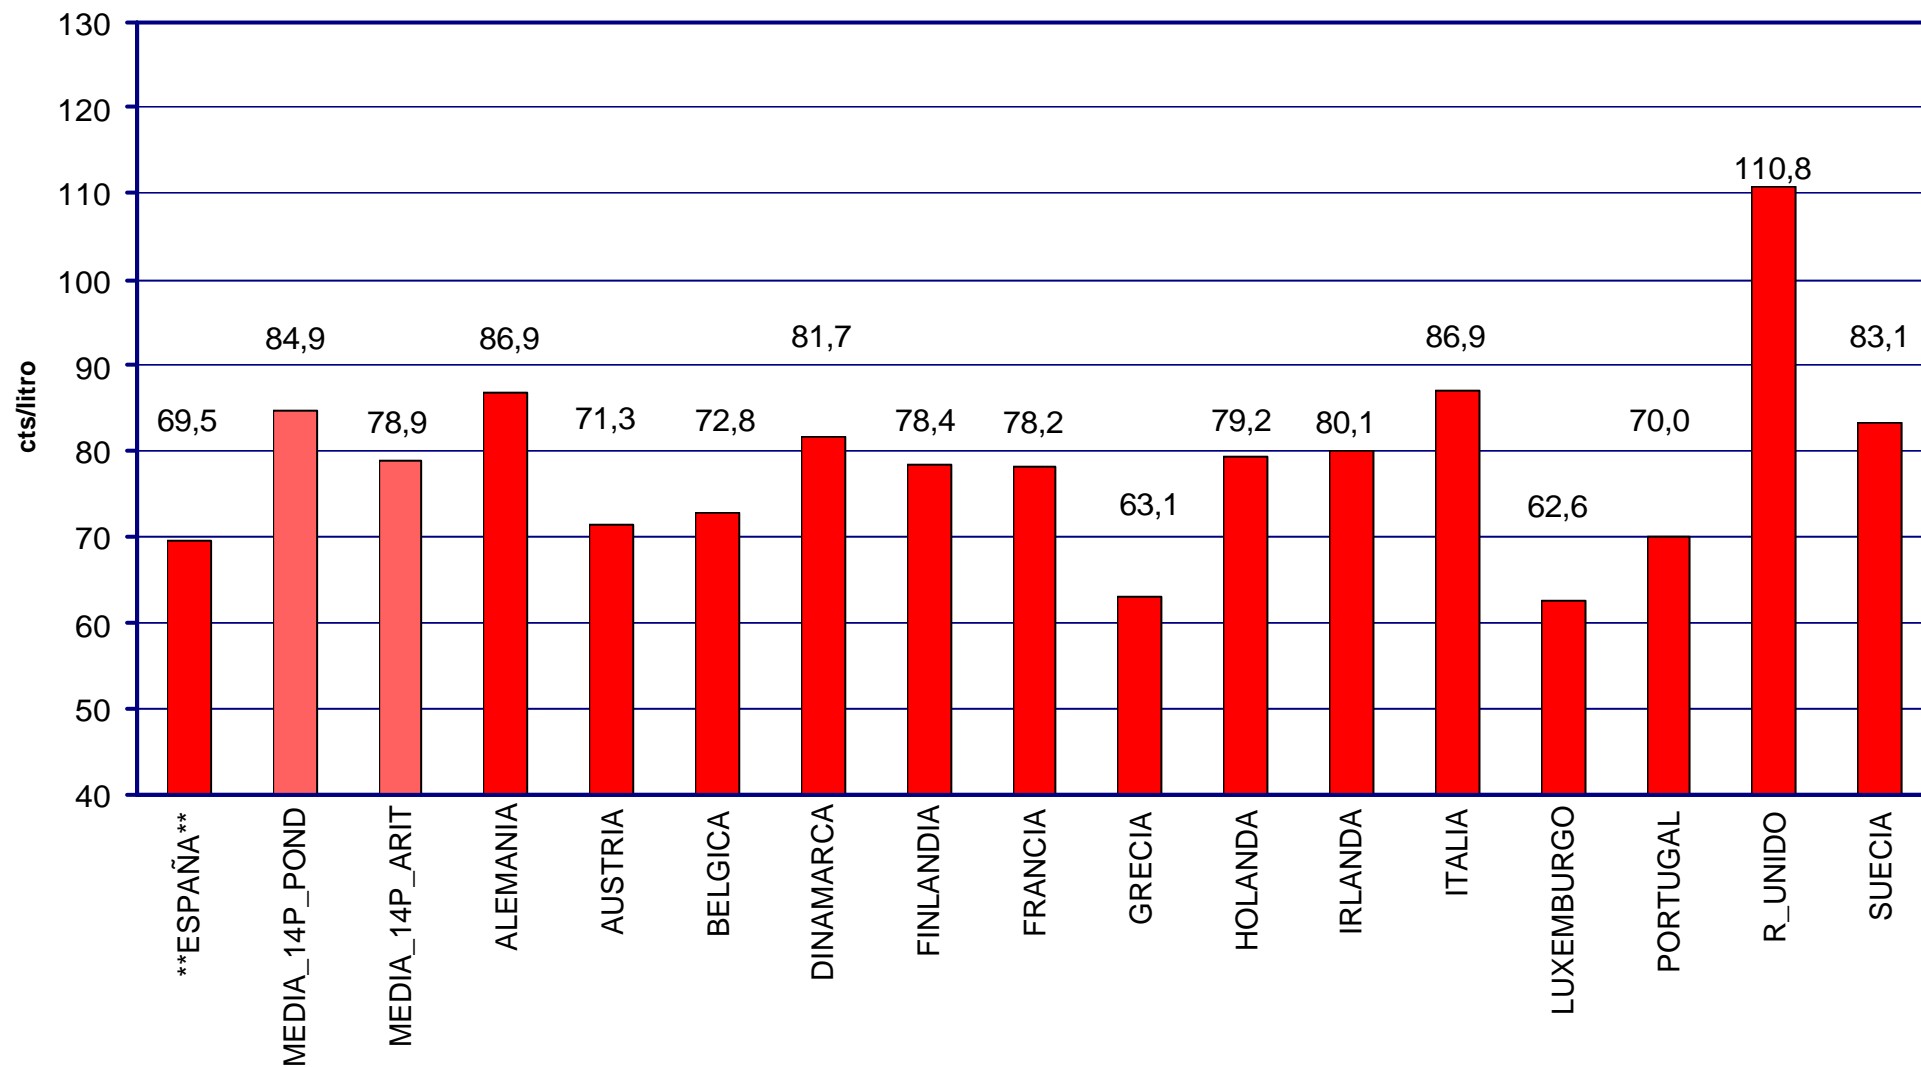

PRECIOS CON IMPUESTOS DEL GASÓLEO DE AUTOMOCIÓN EN PAÍSES DE LA U.E. DICIEMBRE 2003

PRECIOS DE
GASOLINAS
Y GASÓLEOS