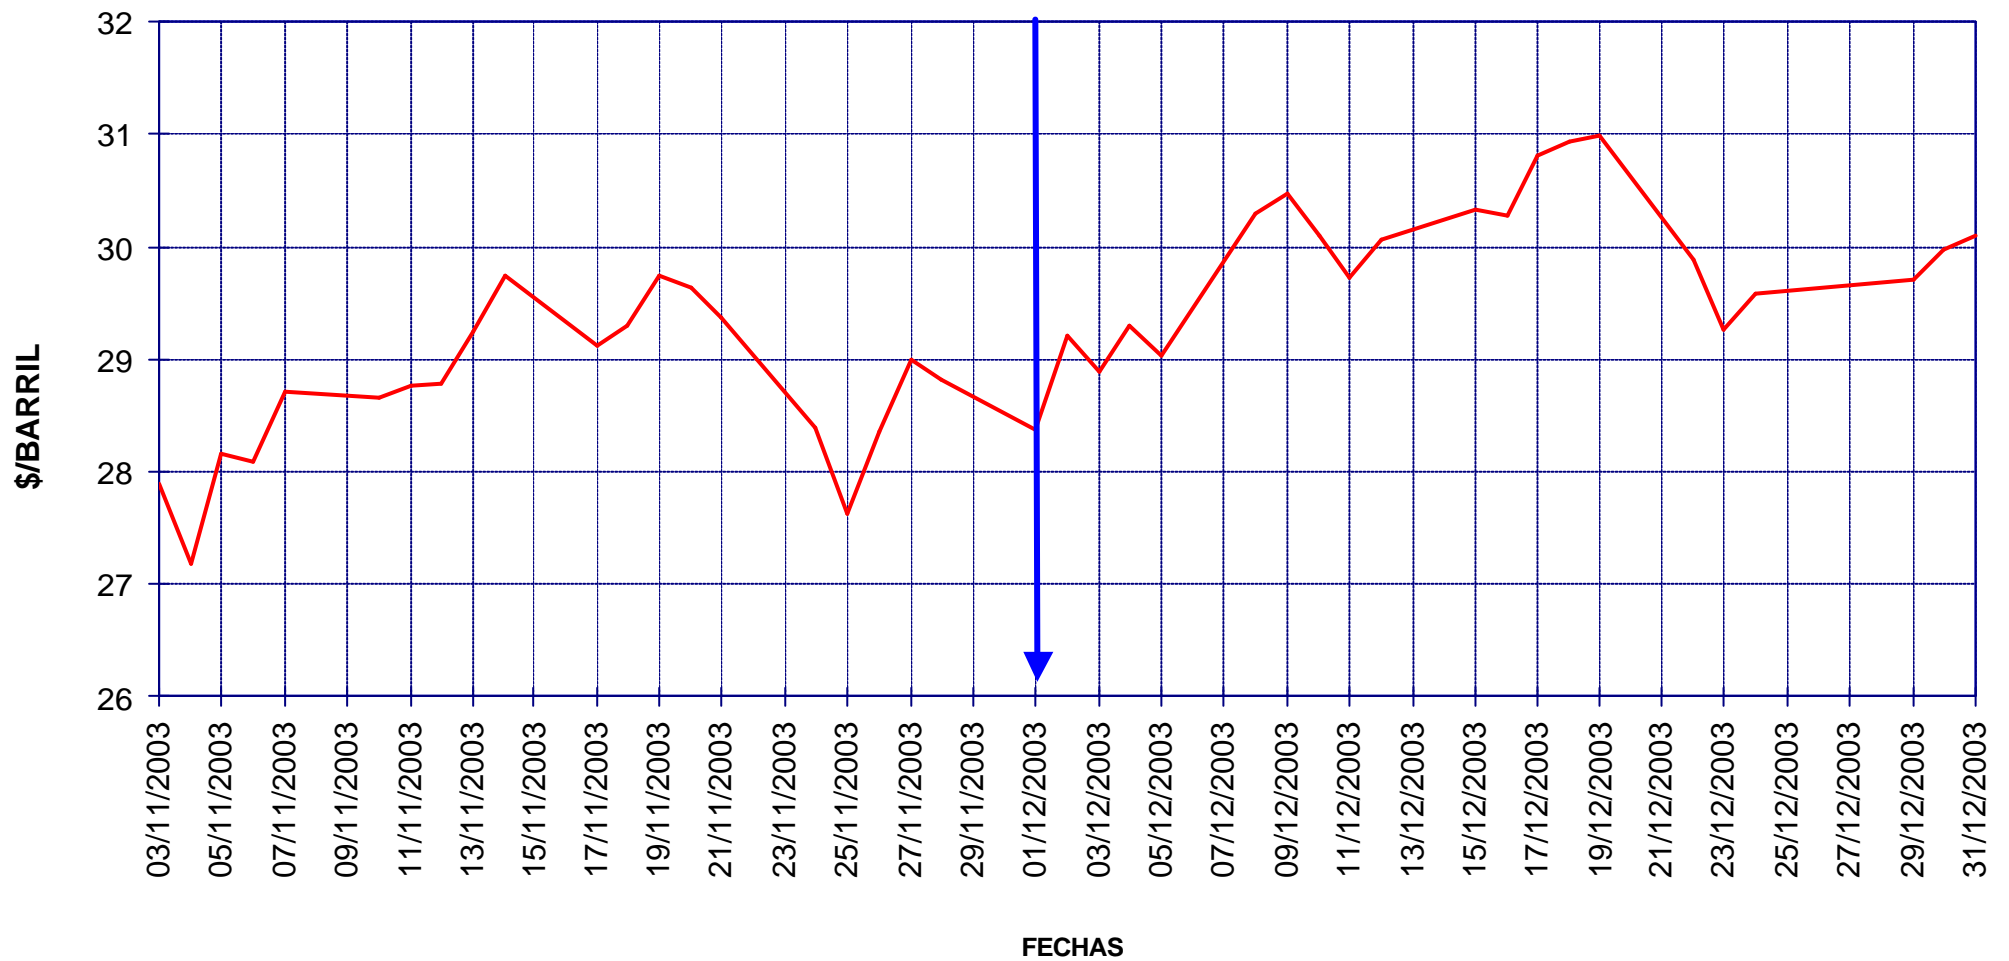

PRECIOS DE CARBURANTES Y COMBUSTIBLES

DATOS DE DICIEMBRE DE 2003

PRESENTACIÓN : enero de 2.004

- EN PAÍSES CON PRECIOS LIBRES, LOS PRECIOS SE FORMAN EN FUNCIÓN DE LAS SIGUIENTES VARIABLES.
 - COTIZACIÓN INTERNACIONAL DE CRUDOS.
 - COTIZACIÓN INTERNACIONAL DE PRODUCTOS.
 - MARGEN DE DISTRIBUCIÓN Y COMERCIALIZACIÓN.
 - IMPUESTOS VIGENTES.
- LOS DOS PRIMEROS LOS FIJA EL MERCADO.
- LOS IMPUESTOS CORRESPONDEN A LOS FIJADOS POR EL GOBIERNO DE CADA PAÍS.
- EL MARGEN DE DISTRIBUCIÓN Y COMERCIALIZACIÓN VARÍA EN FUNCIÓN DE:
 - LOCALIZACIÓN GEOGRÁFICA (NÚCLEO URBANO, CARRETERA, PROXIMIDAD A REFINERÍAS O ENTRADAS COSTERAS, ETC).
 - RELACIONES EXISTENTES ENTRE COMPAÑÍAS PETROLERAS Y EE.SS. (PROPIEDAD, ABANDERAMIENTO, EXCLUSIVA, ETC).
 - EXISTENCIA DE PROMOCIONES LOCALES.
 - POLÍTICAS DE MARKETING EMPRESARIAL.
 - ETC.

COTIZACIONES INTERNACIONALES

EVOLUCIÓN COTIZACIÓN CRUDO BRENT DATED (NOVIEMBRE A DICIEMBRE)

MEDIA \$/BARRIL: NOVIEMBRE 28,73 - DICIEMBRE 29,87

EVOLUCIÓN COTIZACIONES MENSUALES CRUDO BRENT DATED

PRECIOS DE
GASOLINAS
Y GASÓLEOS