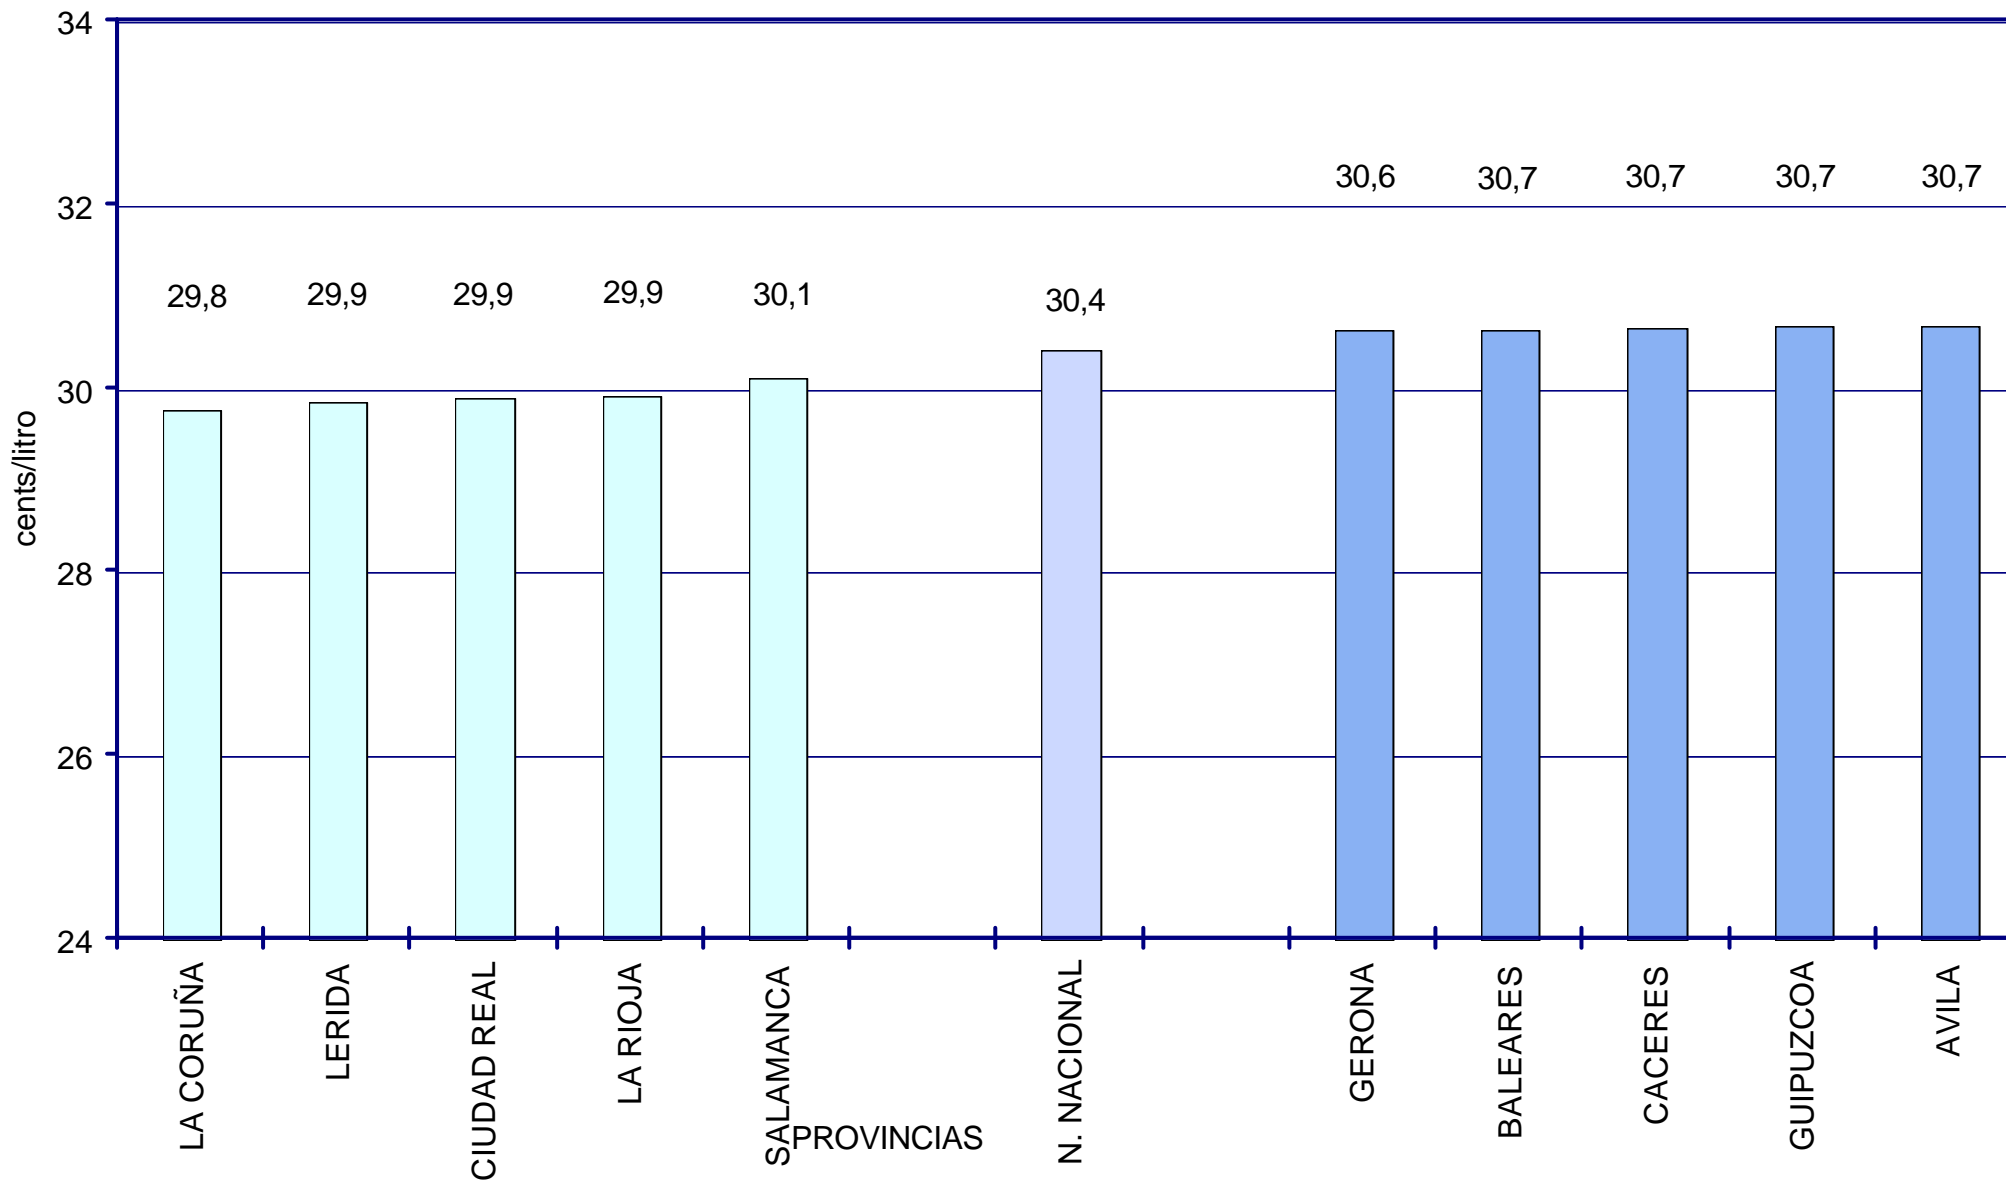

PRECIOS SIN IMPUESTOS GASÓLEO DE AUTOMOCIÓN DE LAS 5 PROVINCIAS CON PRECIOS MÁS BAJOS Y MÁS ALTOS. DICIEMBRE 2003

PRECIOS DE
GASOLINAS
Y GASÓLEOS