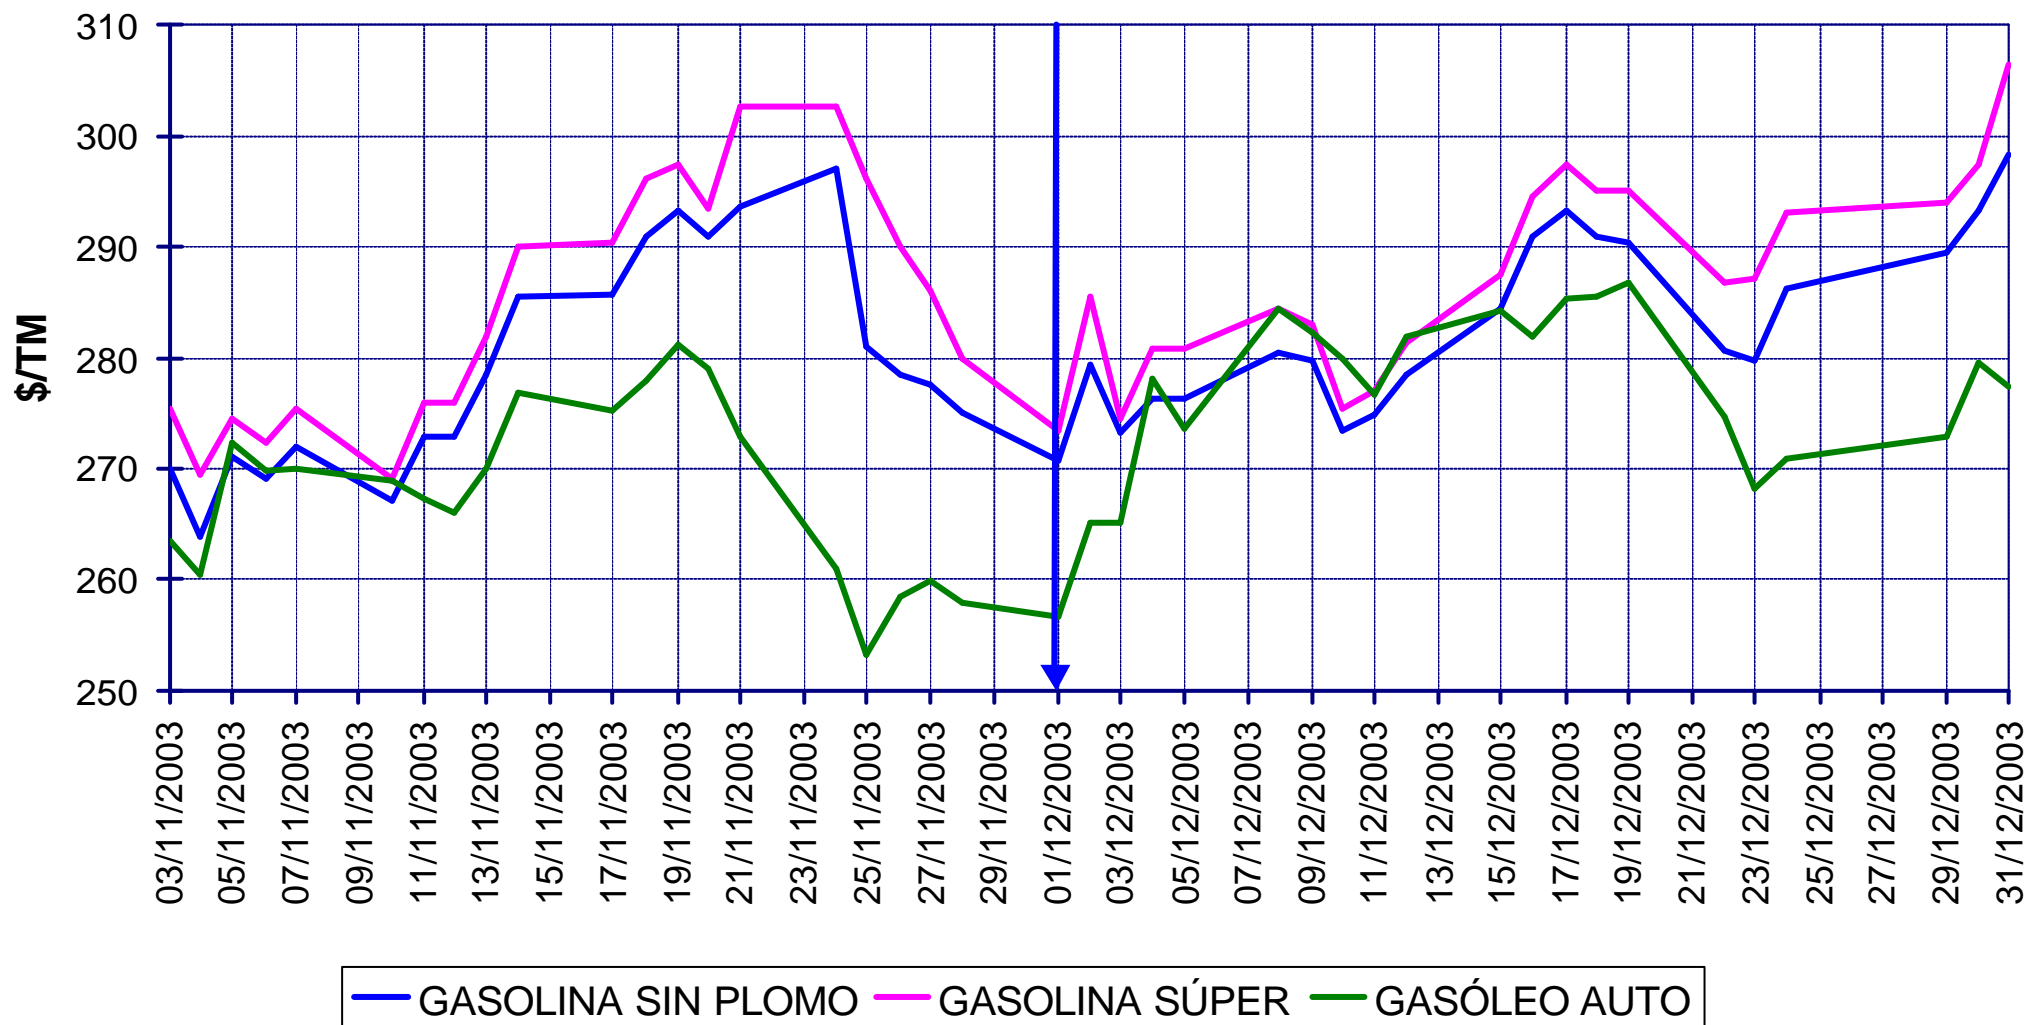

EVOLUCIÓN DE LAS COTIZACIONES FOB DE GASOLINAS Y GASÓLEO AUTO EN LOS MERCADOS DE ITALIA Y NWE (NOVIEMBRE A DICIEMBRE)

PRECIOS DE
GASOLINAS
Y GASÓLEOS

	nov-03	dic-03
GASOLINA S/PB	279,4	282,9
$/TM: GASOLINA SÚPER	284,8	287,2
GASÓLEO AUTO	268,1	276,7