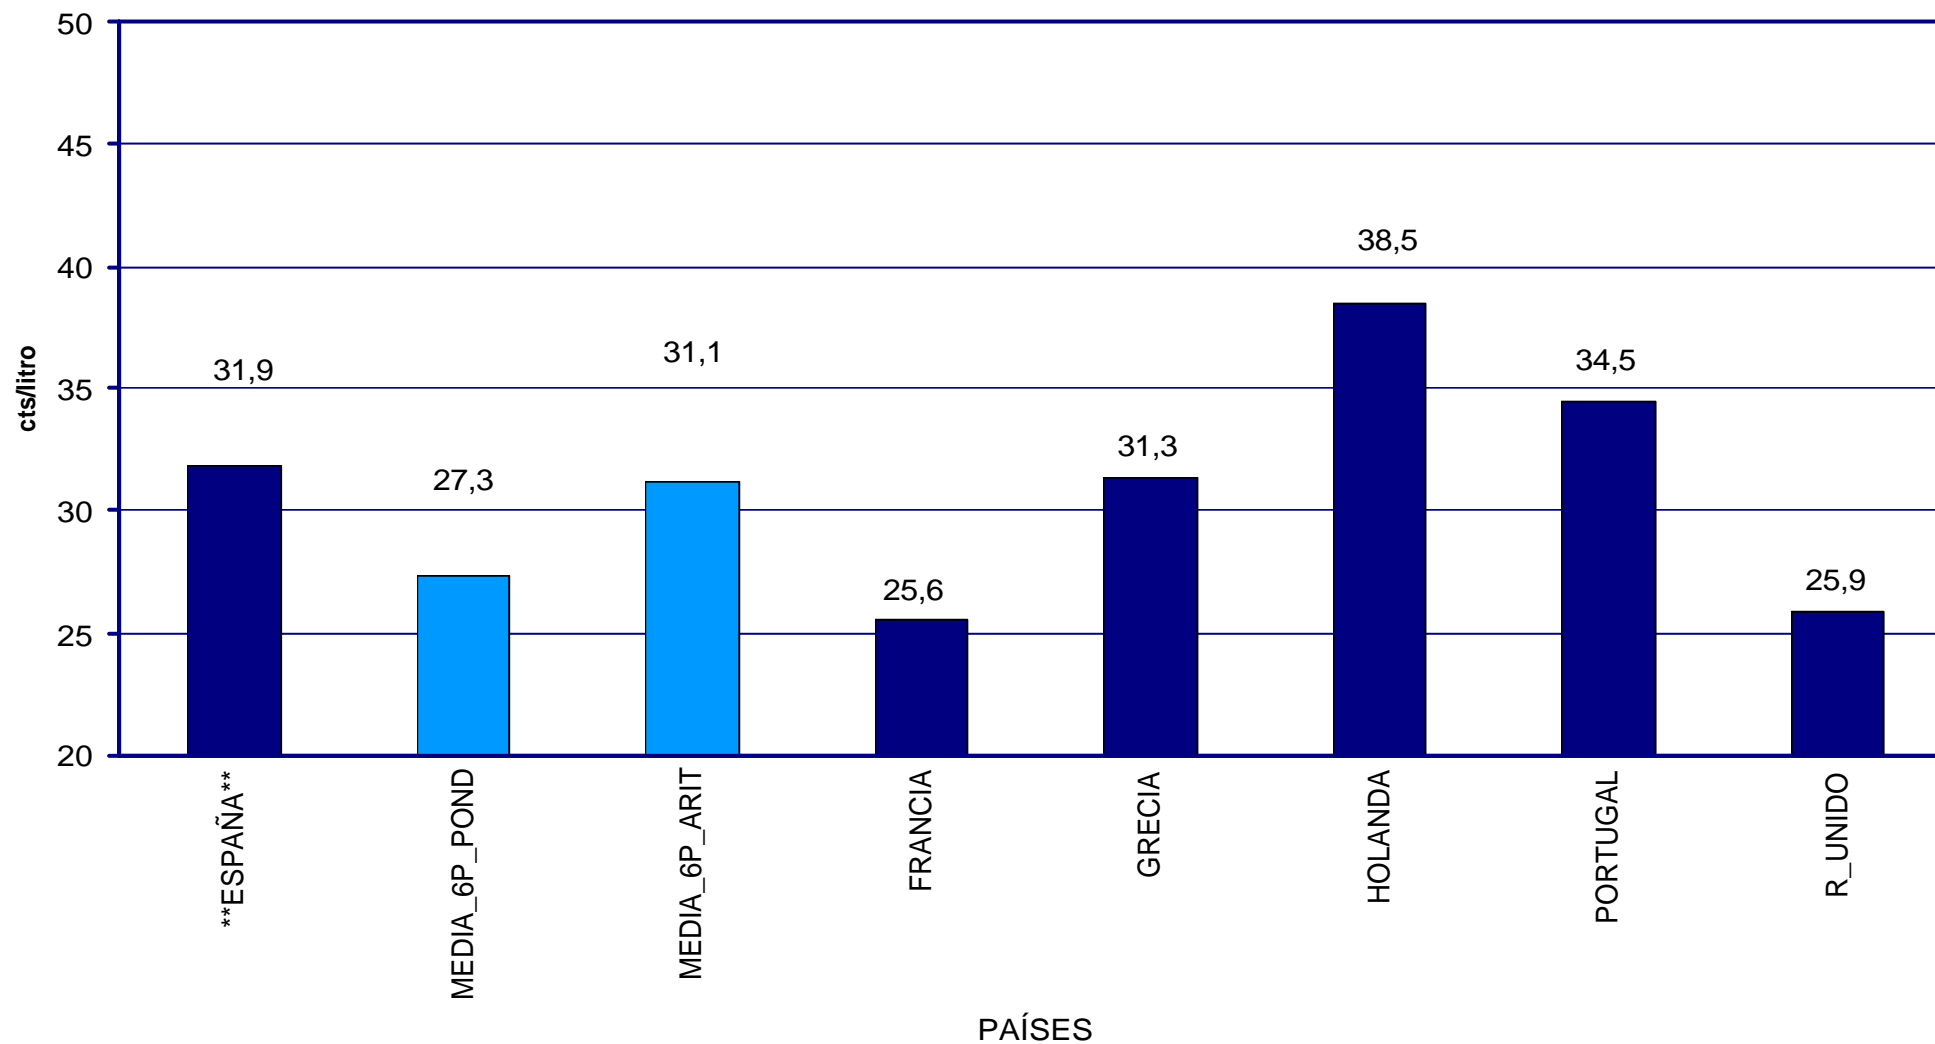

PRECIOS SIN IMPUESTOS DE LA GASOLINA SÚPER EN PAÍSES DE LA U.E. DICIEMBRE 2003

PRECIOS DE
GASOLINAS
Y GASÓLEOS