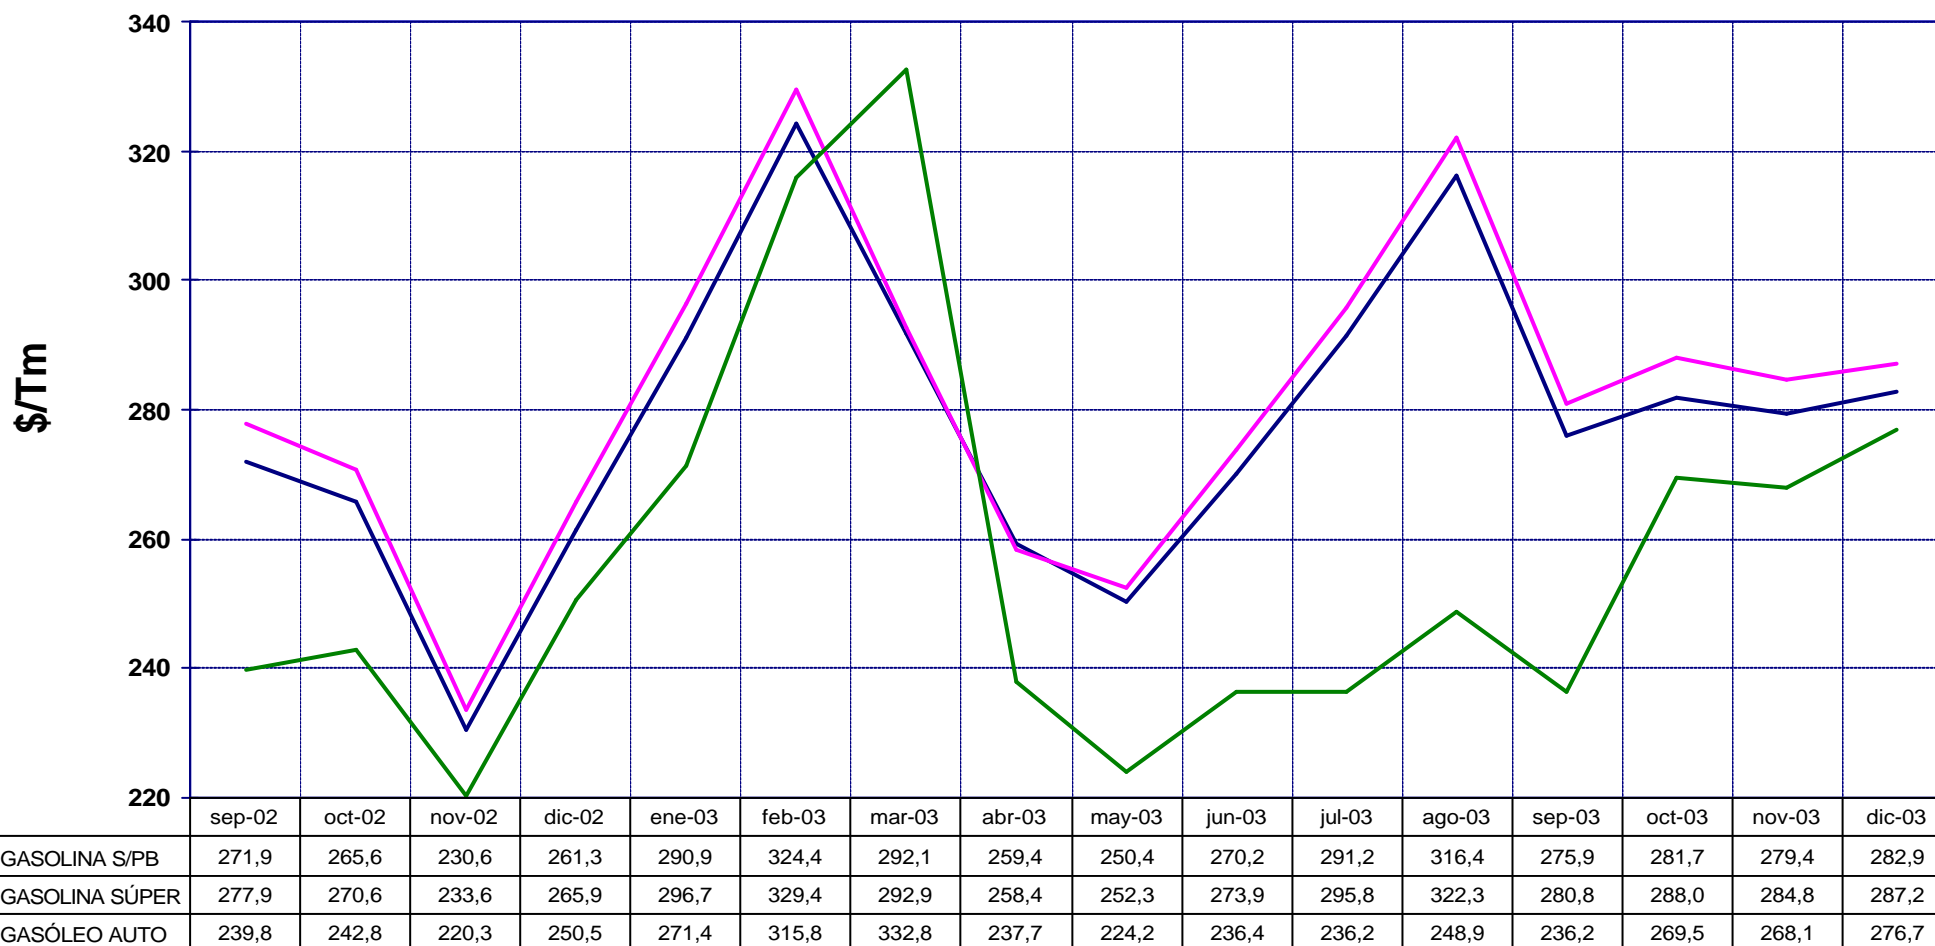

EVOLUCIÓN DE LAS MEDIAS MENSUALES DE LAS COTIZACIONES INTERNACIONALES FOB DE GASOLINAS Y GASÓLEO AUTO (MERCADOS ITALIA Y NWE)

PRECIOS DE
GASOLINAS
Y GASÓLEOS

	2.003	2.002
GASOLINA S/PB	284,6	237,7
MEDIAS $/T GASOLINA SÚPER	288,6	243,9
GASÓLEO AUTO	262,7	211,9