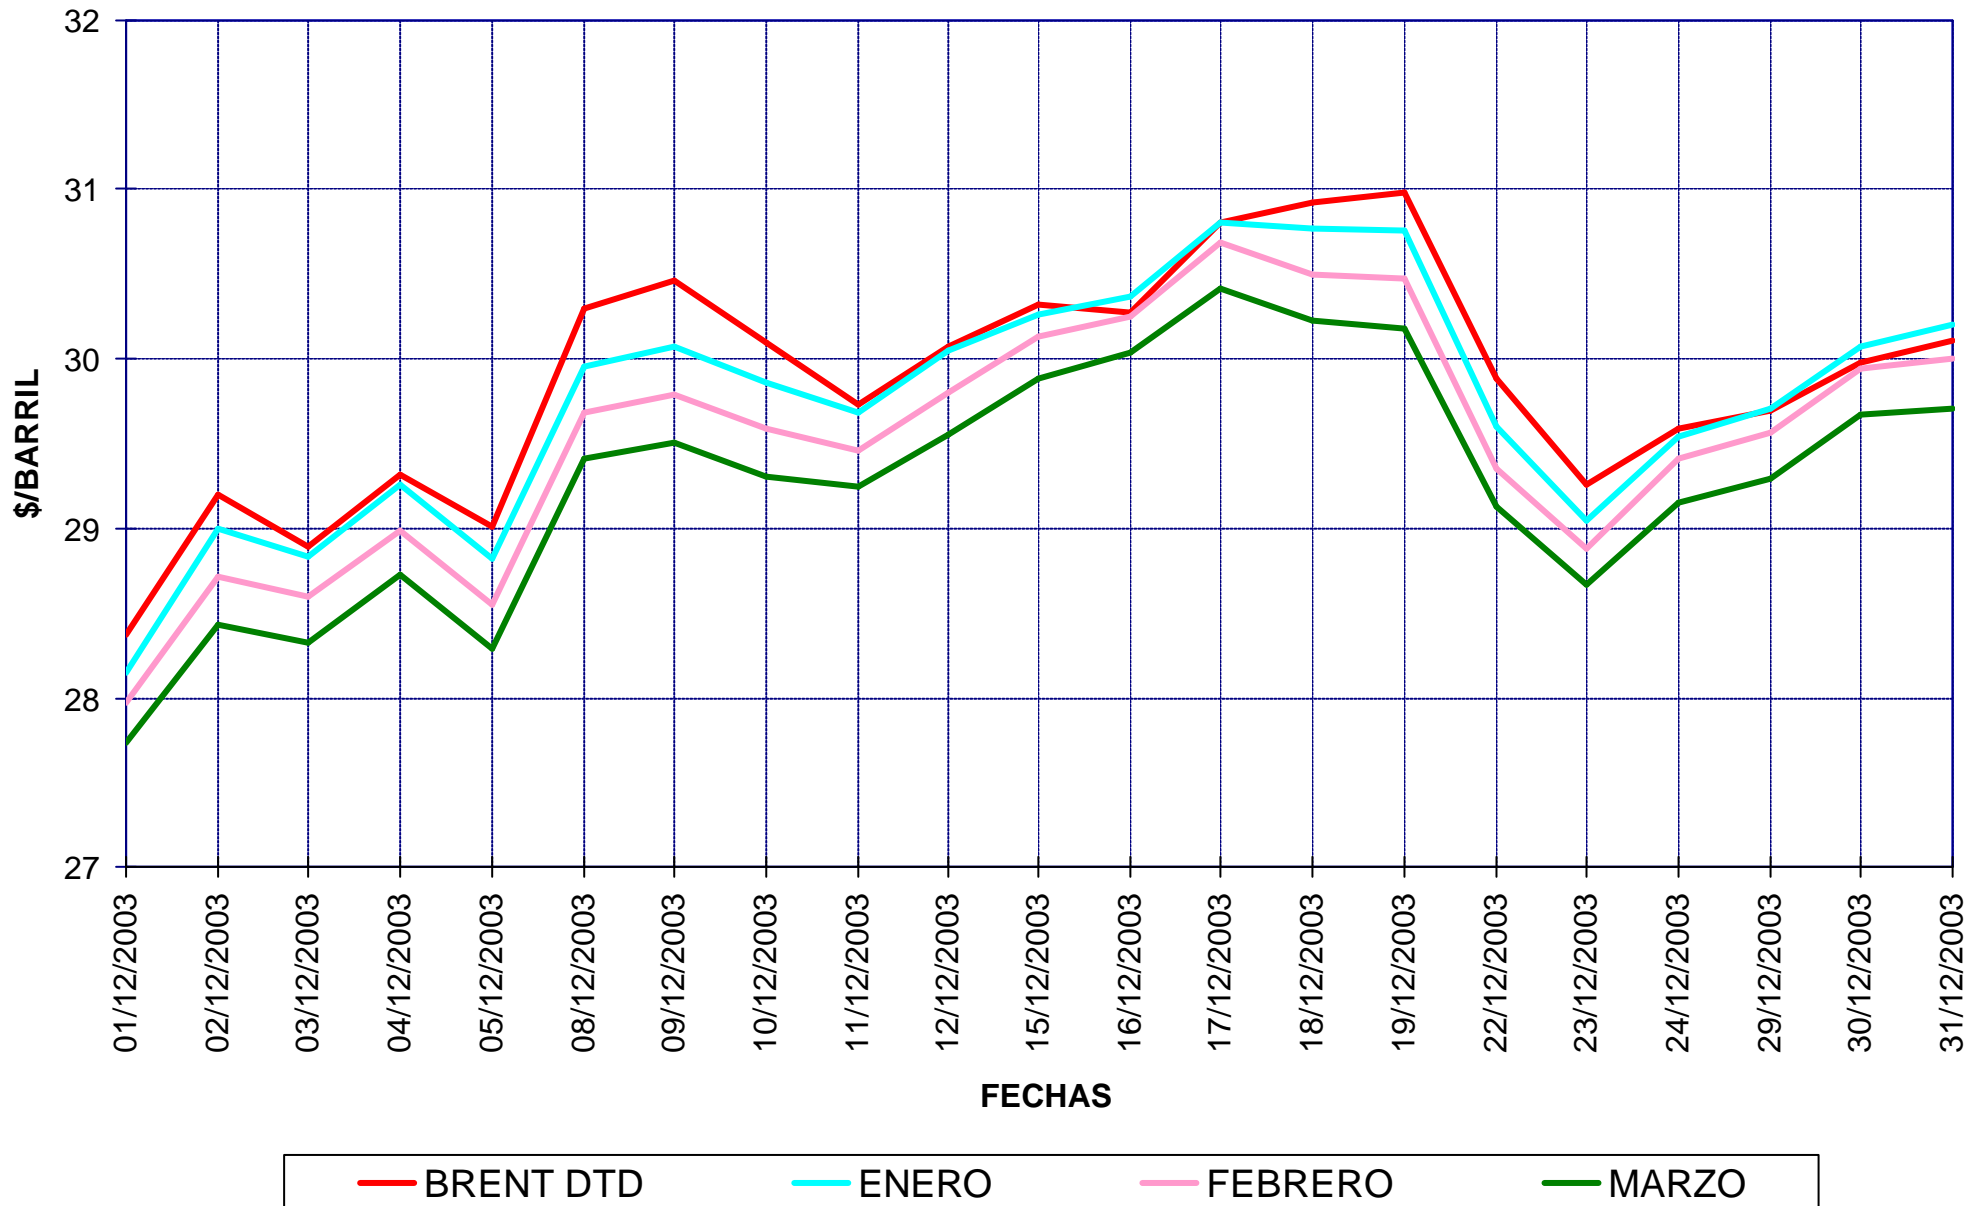

PRECIOS DE CARBURANTES Y COMBUSTIBLES

DATOS DE DICIEMBRE DE 2003

PRESENTACIÓN : enero de 2.004

- EN PAÍSES CON PRECIOS LIBRES, LOS PRECIOS SE FORMAN EN FUNCIÓN DE LAS SIGUIENTES VARIABLES.
 - COTIZACIÓN INTERNACIONAL DE CRUDOS.
 - COTIZACIÓN INTERNACIONAL DE PRODUCTOS.
 - MARGEN DE DISTRIBUCIÓN Y COMERCIALIZACIÓN.
 - IMPUESTOS VIGENTES.
- LOS DOS PRIMEROS LOS FIJA EL MERCADO.
- LOS IMPUESTOS CORRESPONDEN A LOS FIJADOS POR EL GOBIERNO DE CADA PAÍS.
- EL MARGEN DE DISTRIBUCIÓN Y COMERCIALIZACIÓN VARÍA EN FUNCIÓN DE:
 - LOCALIZACIÓN GEOGRÁFICA (NÚCLEO URBANO, CARRETERA, PROXIMIDAD A REFINERÍAS O ENTRADAS COSTERAS, ETC).
 - RELACIONES EXISTENTES ENTRE COMPAÑÍAS PETROLERAS Y EE.SS. (PROPIEDAD, ABANDERAMIENTO, EXCLUSIVA, ETC).
 - EXISTENCIA DE PROMOCIONES LOCALES.
 - POLÍTICAS DE MARKETING EMPRESARIAL.
 - ETC.

COTIZACIONES INTERNACIONALES

EVOLUCIÓN COTIZACIÓN CRUDO BRENT DATED (NOVIEMBRE A DICIEMBRE)

MEDIA \$/BARRIL: NOVIEMBRE 28,73 - DICIEMBRE 29,87

EVOLUCIÓN COTIZACIONES MENSUALES CRUDO BRENT DATED

PRECIOS DE
GASOLINAS
Y GASÓLEOS

MEDIA \$/BARRIL: 2.004 31,54 - 2.003 28,83 - 2.002 25,02

COTIZACIONES BRENT "DATED" Y A PLAZOS

PRECIOS DE GASOLINAS Y GASÓLEOS

EVOLUCIÓN COTIZACIONES DEL DÓLAR (NOVIEMBRE A DICIEMBRE)

PRECIOS DE
GASOLINAS
Y GASÓLEOS