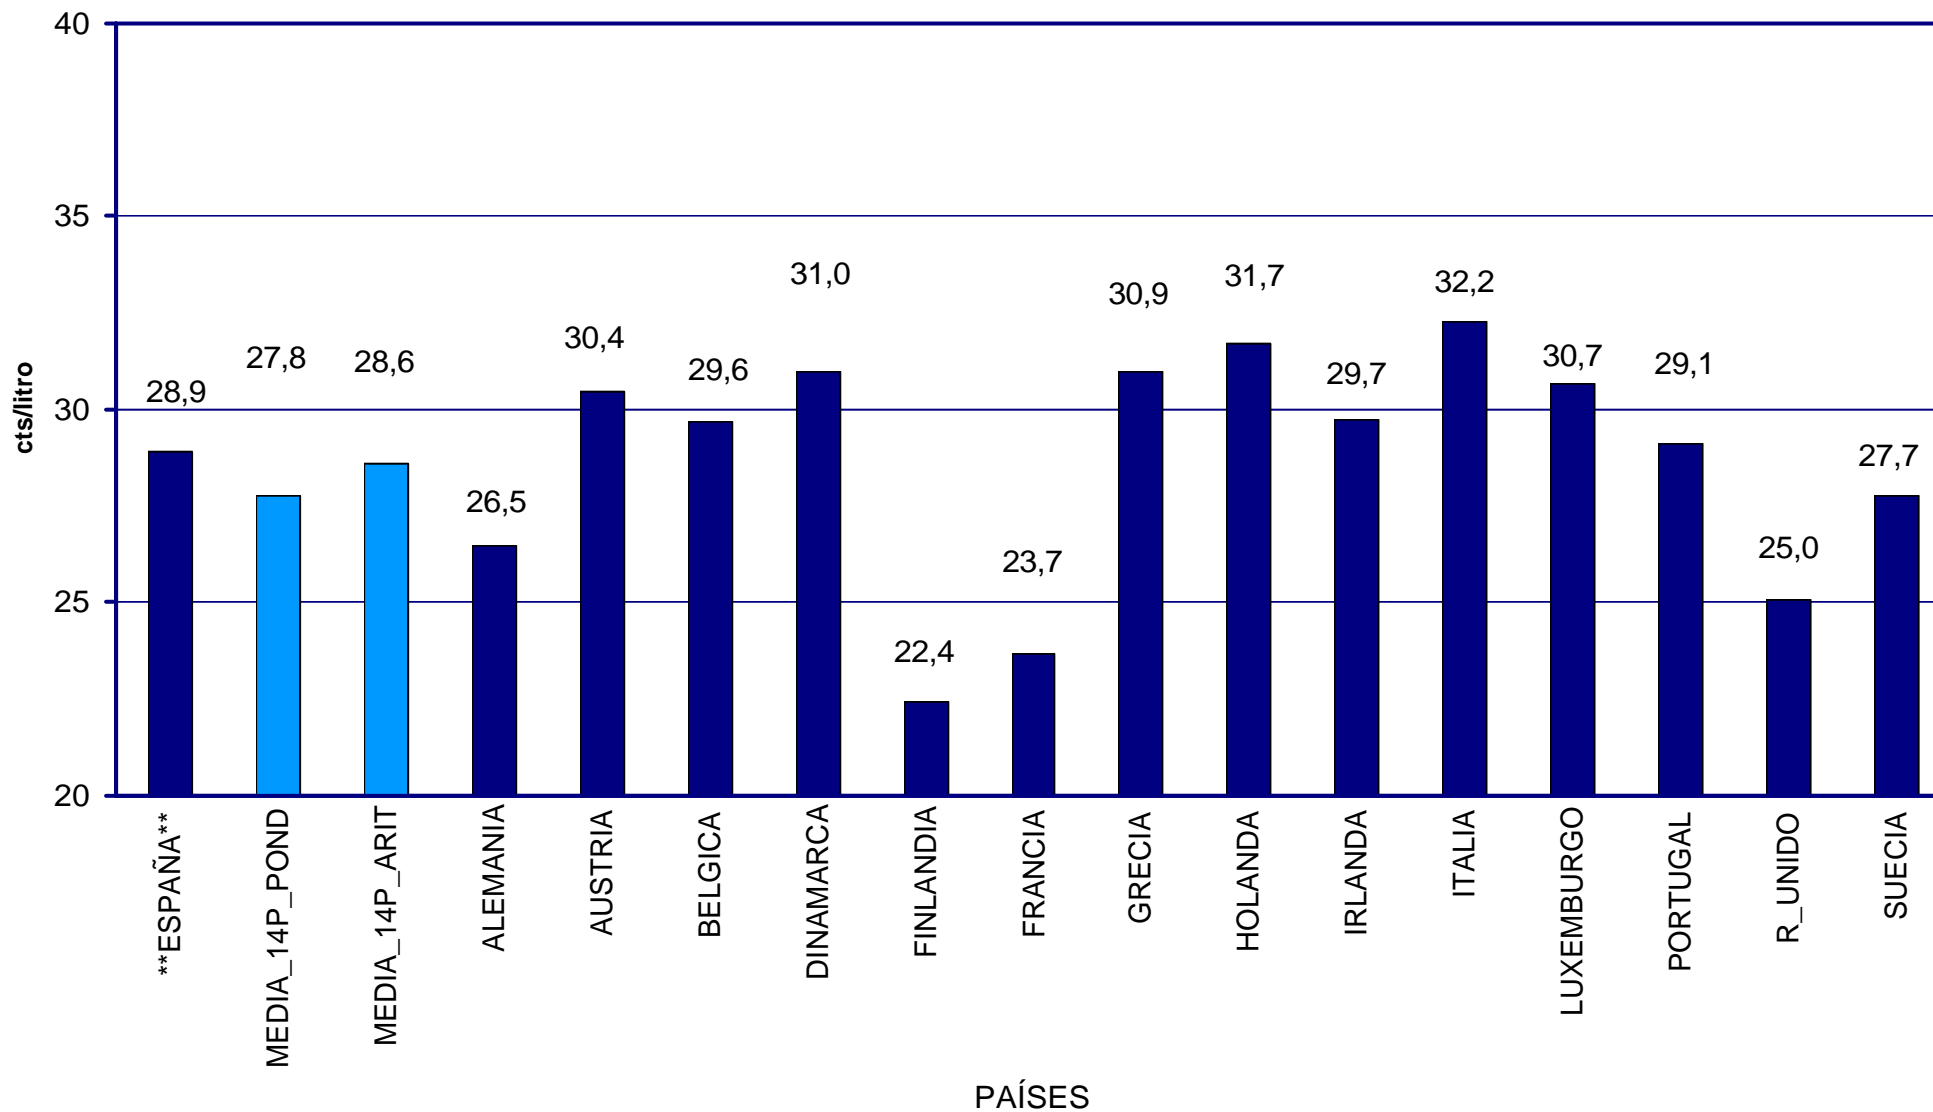

PRECIOS SIN IMPUESTOS DE LA GASOLINA SIN PLOMO EN PAÍSES DE LA U.E. DICIEMBRE 2003

PRECIOS DE
GASOLINAS
Y GASÓLEOS