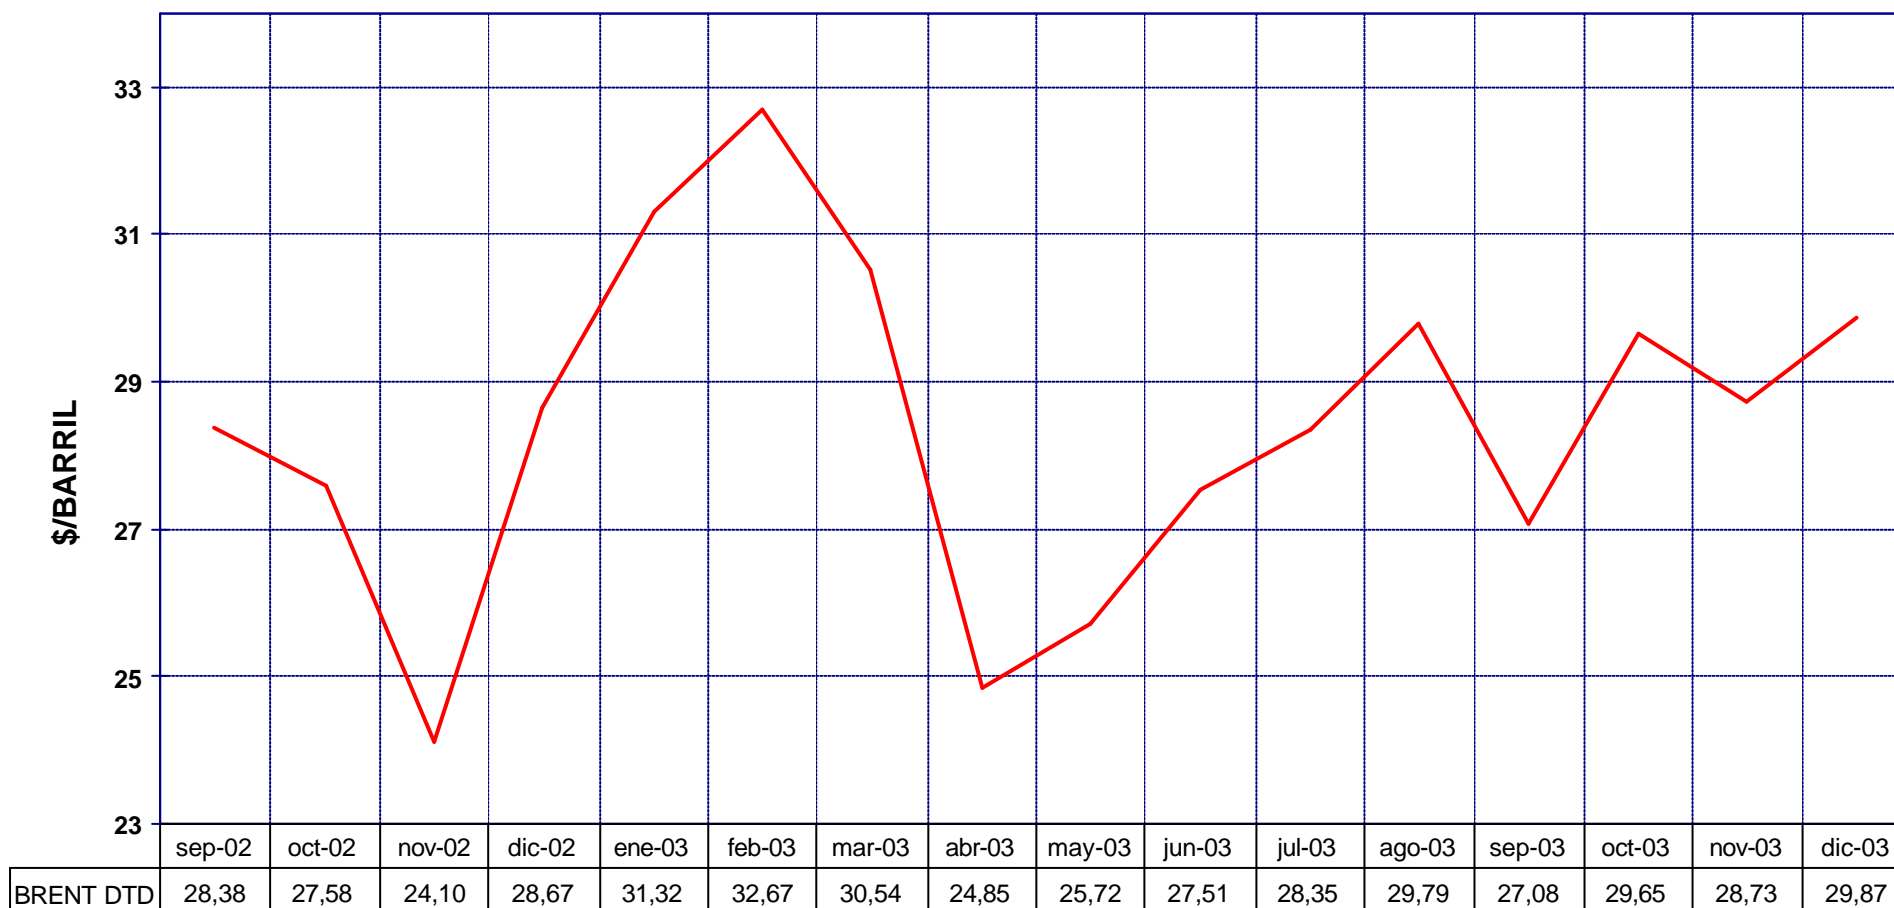

PRECIOS DE CARBURANTES Y COMBUSTIBLES

DATOS DE DICIEMBRE DE 2003

PRESENTACIÓN : enero de 2.004

- EN PAÍSES CON PRECIOS LIBRES, LOS PRECIOS SE FORMAN EN FUNCIÓN DE LAS SIGUIENTES VARIABLES.
 - COTIZACIÓN INTERNACIONAL DE CRUDOS.
 - COTIZACIÓN INTERNACIONAL DE PRODUCTOS.
 - MARGEN DE DISTRIBUCIÓN Y COMERCIALIZACIÓN.
 - IMPUESTOS VIGENTES.
- LOS DOS PRIMEROS LOS FIJA EL MERCADO.
- LOS IMPUESTOS CORRESPONDEN A LOS FIJADOS POR EL GOBIERNO DE CADA PAÍS.
- EL MARGEN DE DISTRIBUCIÓN Y COMERCIALIZACIÓN VARÍA EN FUNCIÓN DE:
 - LOCALIZACIÓN GEOGRÁFICA (NÚCLEO URBANO, CARRETERA, PROXIMIDAD A REFINERÍAS O ENTRADAS COSTERAS, ETC).
 - RELACIONES EXISTENTES ENTRE COMPAÑÍAS PETROLERAS Y EE.SS. (PROPIEDAD, ABANDERAMIENTO, EXCLUSIVA, ETC).
 - EXISTENCIA DE PROMOCIONES LOCALES.
 - POLÍTICAS DE MARKETING EMPRESARIAL.
 - ETC.

COTIZACIONES INTERNACIONALES

EVOLUCIÓN COTIZACIÓN CRUDO BRENT DATED (NOVIEMBRE A DICIEMBRE)

MEDIA \$/BARRIL: NOVIEMBRE 28,73 - DICIEMBRE 29,87

EVOLUCIÓN COTIZACIONES MENSUALES CRUDO BRENT DATED

PRECIOS DE
GASOLINAS
Y GASÓLEOS

MEDIA \$/BARRIL: 2.004 31,54 - 2.003 28,83 - 2.002 25,02

COTIZACIONES BRENT "DATED" Y A PLAZOS

PRECIOS DE GASOLINAS Y GASÓLEOS

EVOLUCIÓN COTIZACIONES DEL DÓLAR (NOVIEMBRE A DICIEMBRE)

PRECIOS DE
GASOLINAS
Y GASÓLEOS