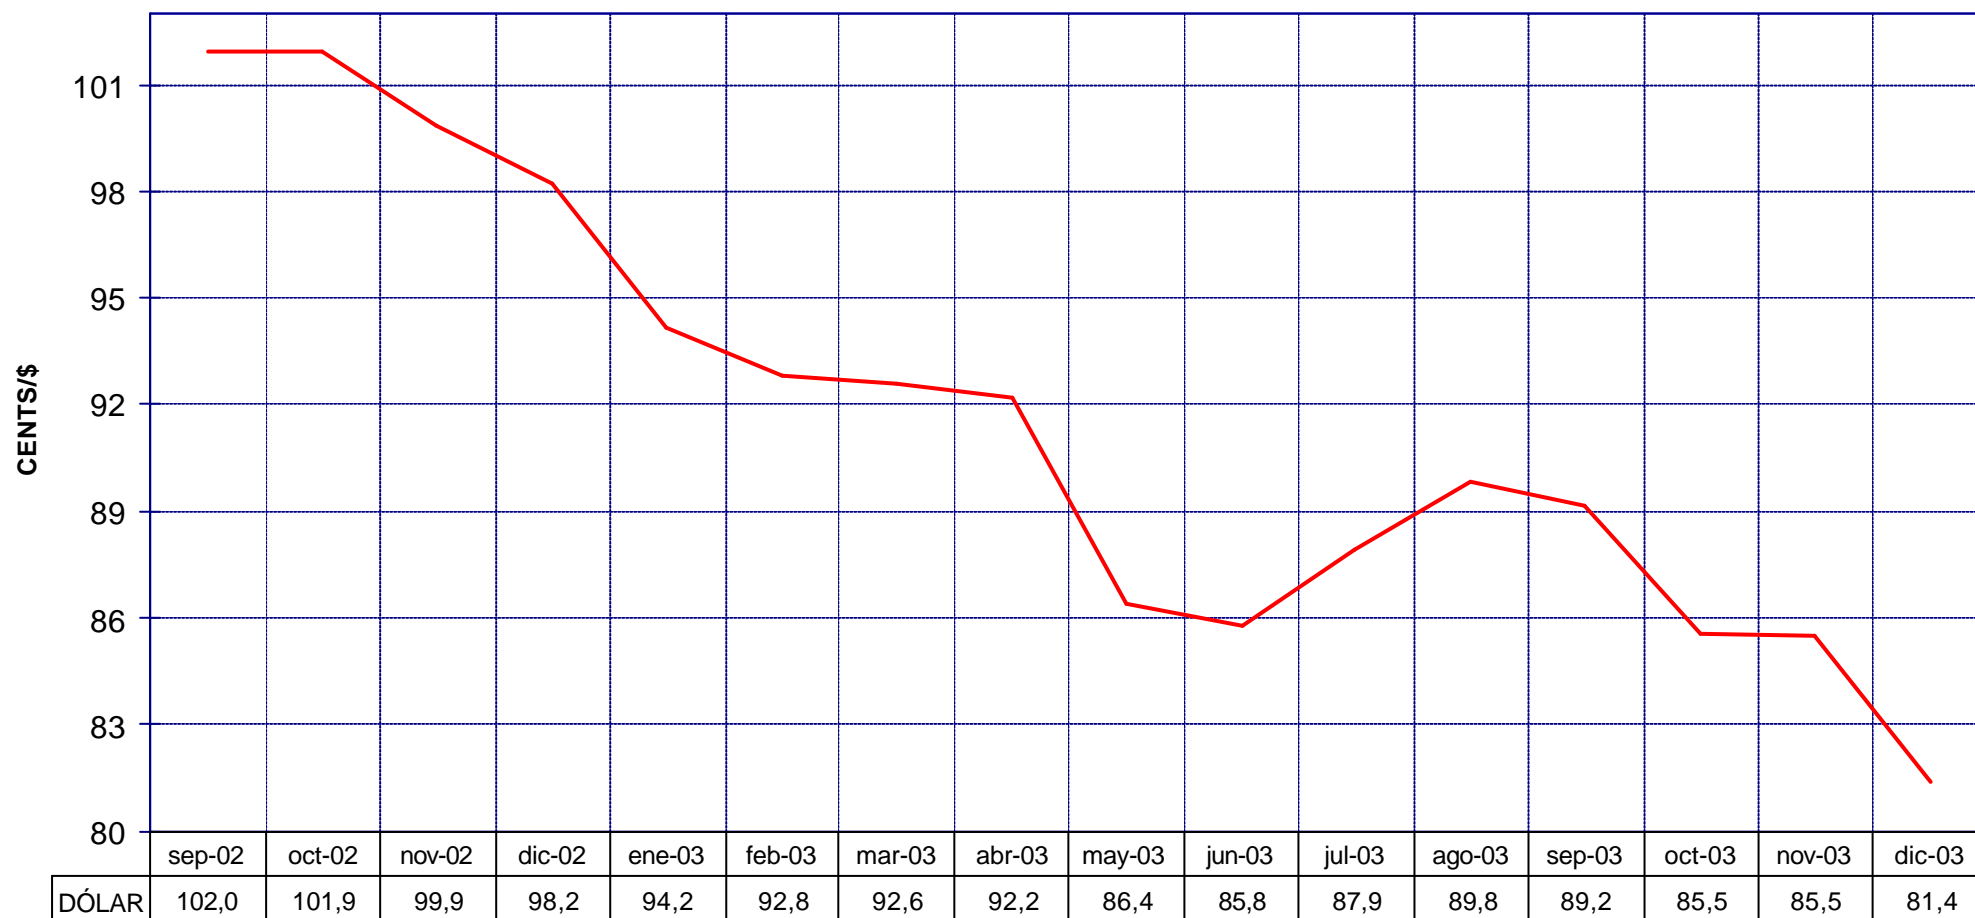

EVOLUCIÓN MEDIAS MENSUALES COTIZACIONES DEL DÓLAR

PRECIOS DE
GASOLINAS
Y GASÓLEOS

MEDIAS CENTS/$: 2.004 78,9 - 2.003 88,6 - 2.002 106,1

FECHAS