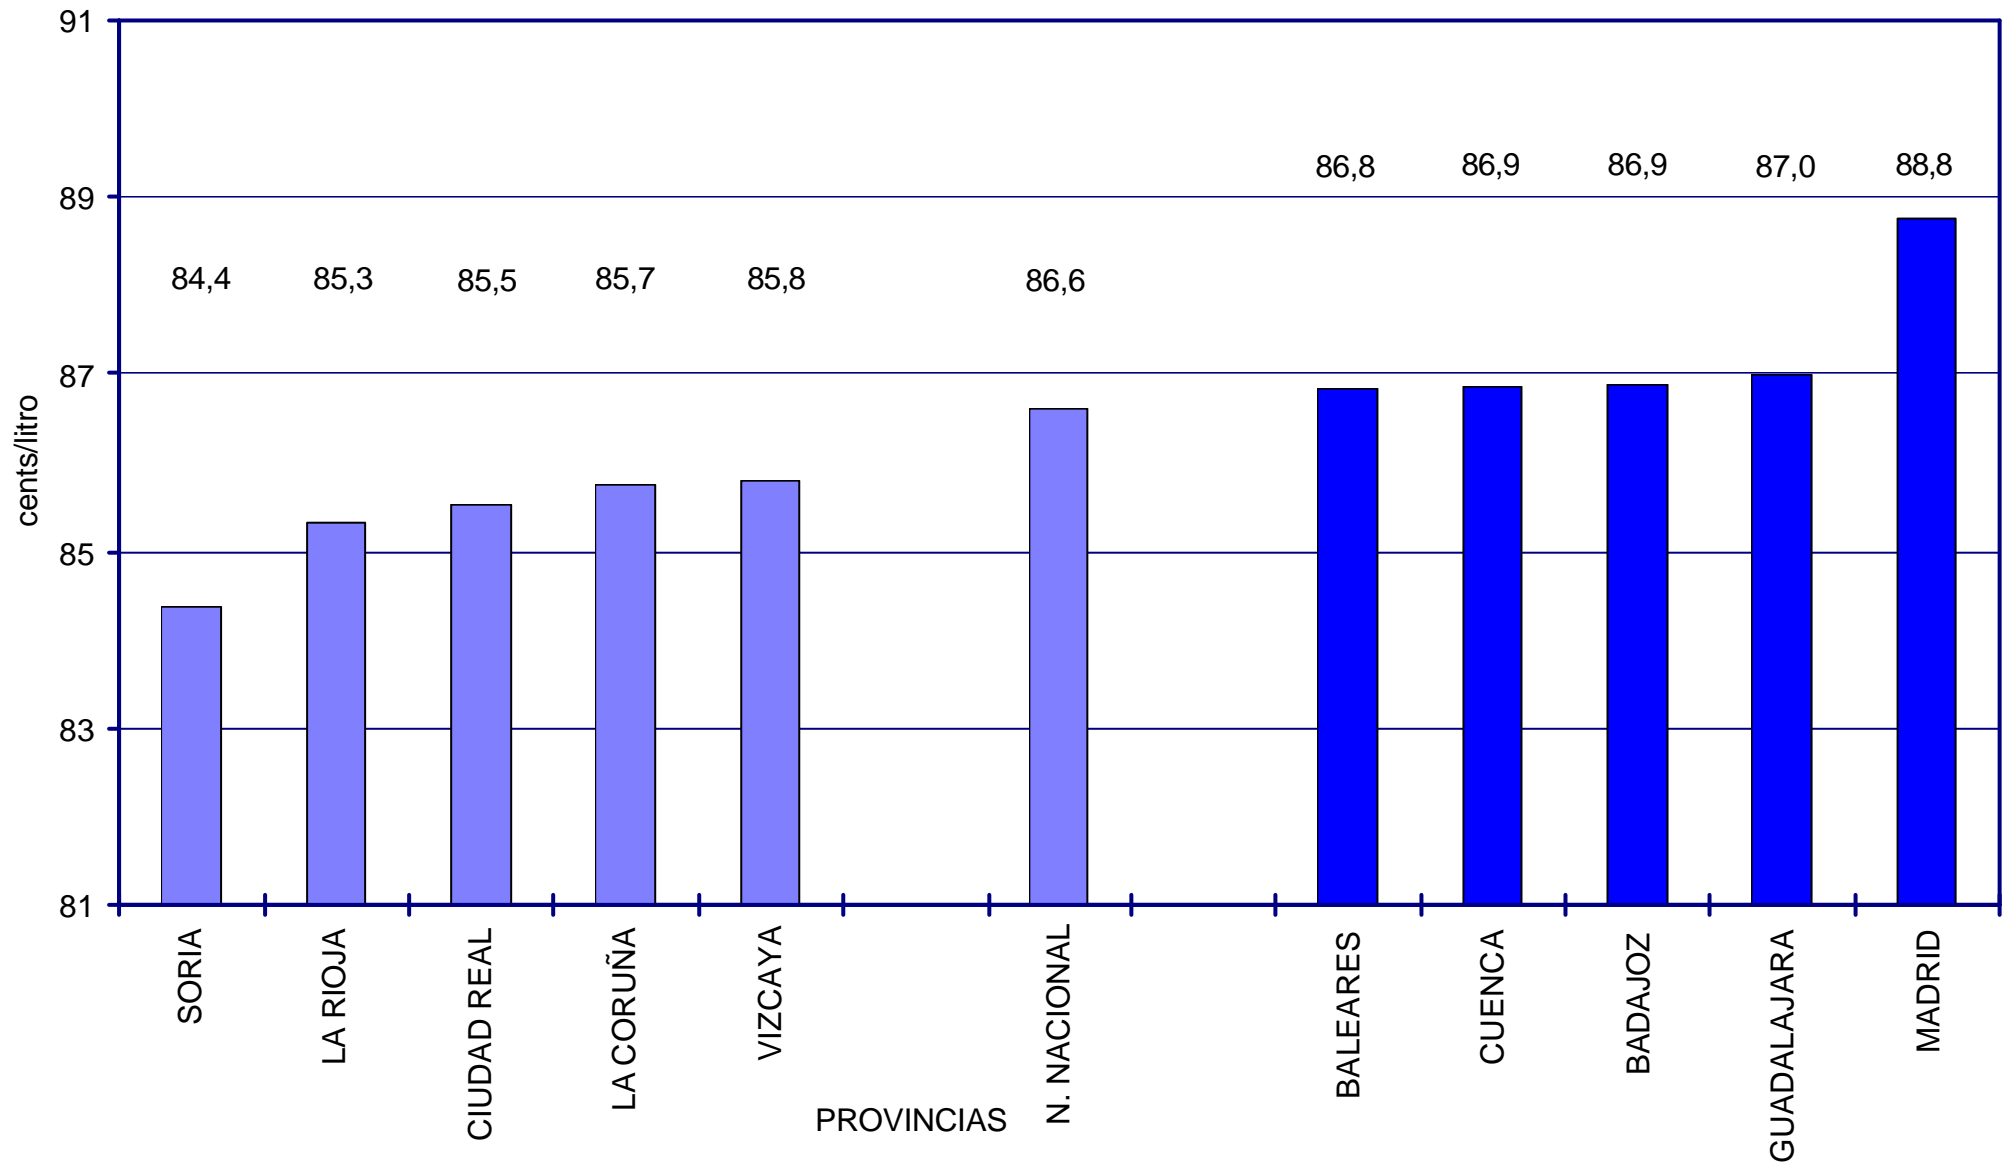

PRECIOS DE
GASOLINAS
Y GASÓLEOS

PRECIOS SIN IMPUESTOS GASÓLEO DE AUTOMOCIÓN DE LAS 5 PROVINCIAS CON PRECIOS MÁS BAJOS Y MÁS ALTOS. DICIEMBRE 2003

PRECIOS DE
GASOLINAS
Y GASÓLEOS

PRECIOS CON IMPUESTOS GASOLINA
95 S/PB DE LAS 5 PROVINCIAS
CON PRECIOS MÁS BAJOS Y MÁS ALTOS.
DICIEMBRE 2003

PRECIOS DE
GASOLINAS
Y GASÓLEOS

PRECIOS CON IMPUESTOS GASOLINA
SÚPER DE LAS 5 PROVINCIAS
CON PRECIOS MÁS BAJOS Y MÁS ALTOS.
DICIEMBRE 2003

PRECIOS DE
GASOLINAS
Y GASÓLEOS

PRECIOS CON IMPUESTOS GASÓLEO DE AUTOMOCIÓN DE LAS 5 PROVINCIAS CON PRECIOS MÁS BAJOS Y MÁS ALTOS. DICIEMBRE 2003