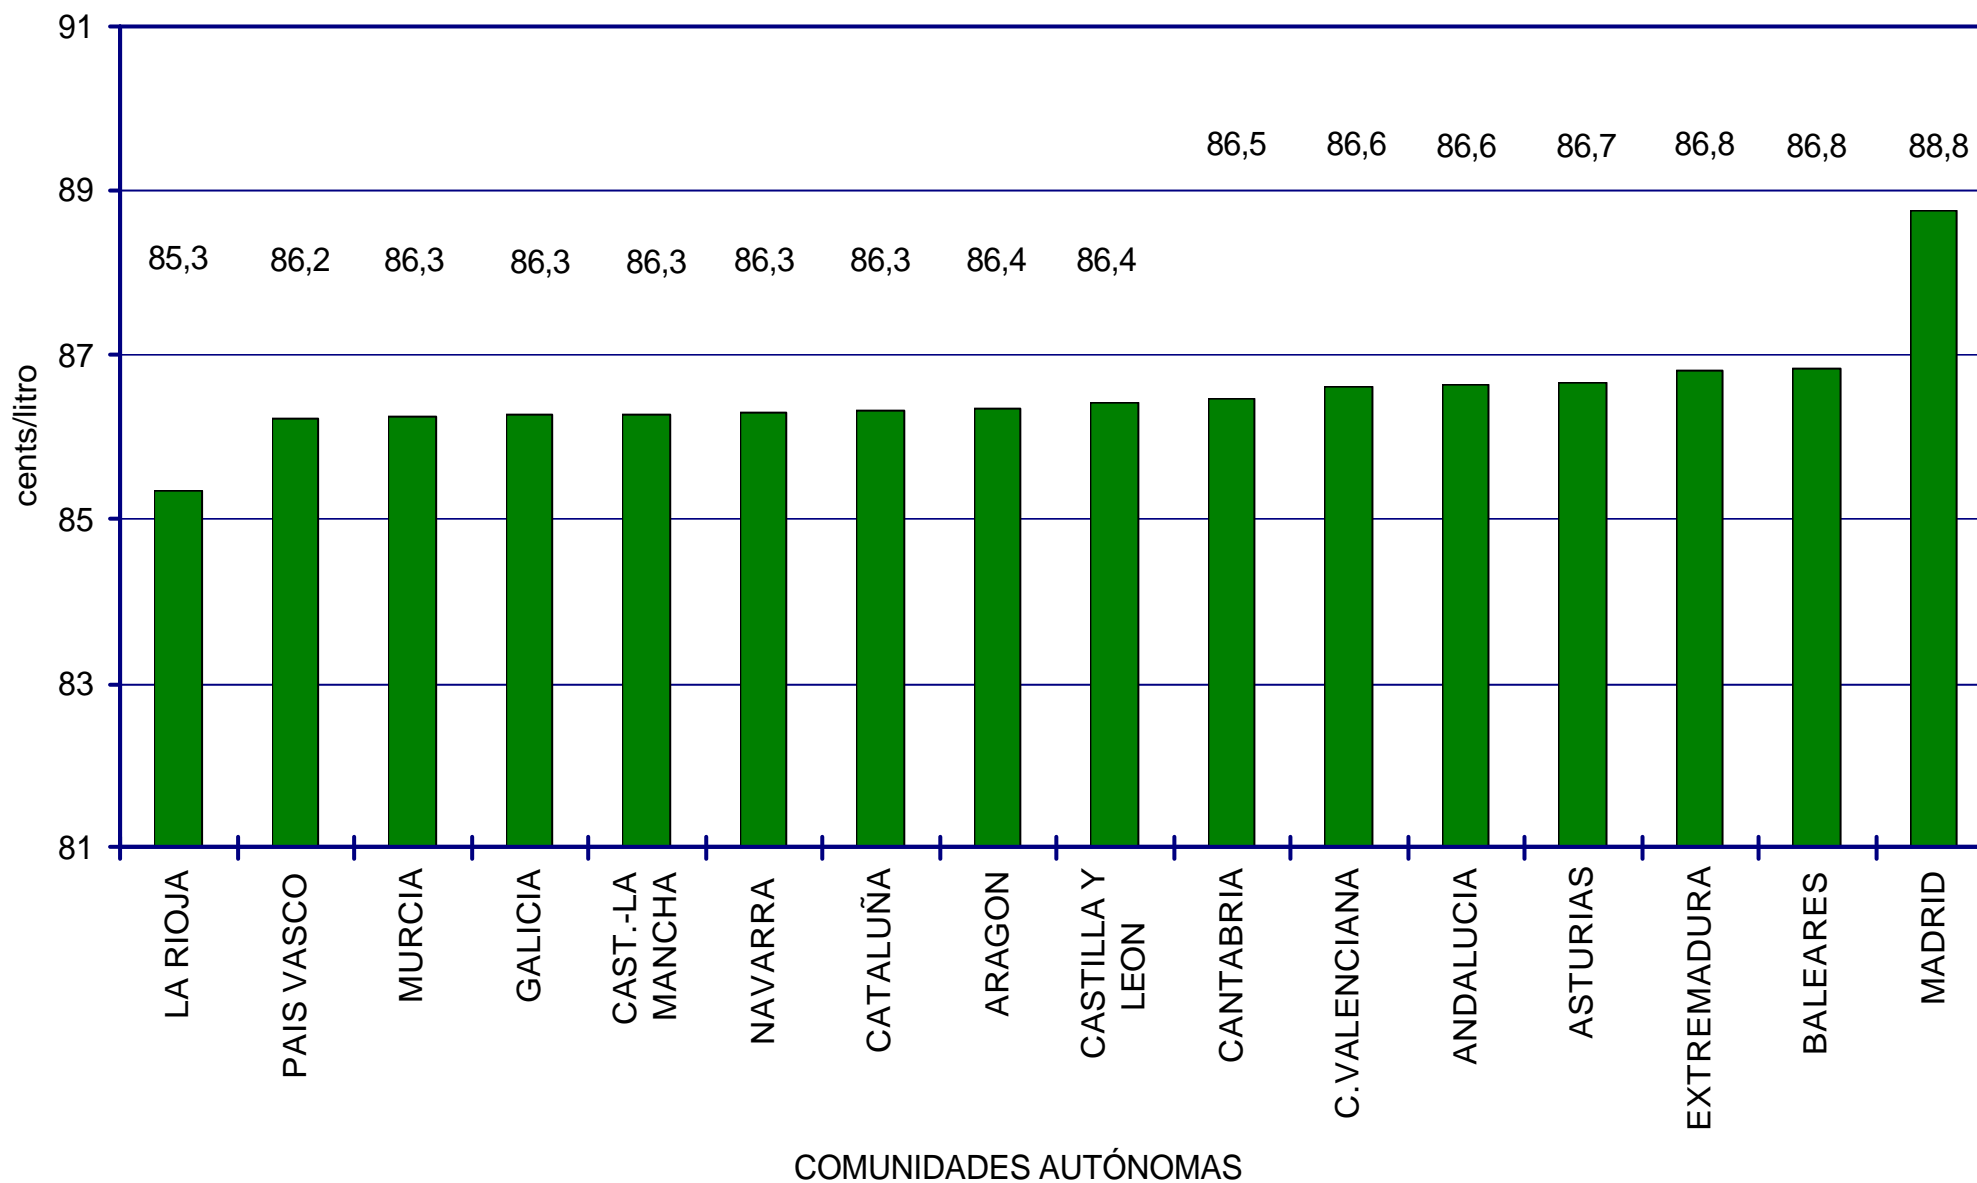

PRECIOS CON IMPUESTOS GASOLINA SÚPER POR COMUNIDADES AUTÓNOMAS. DICIEMBRE 2003.

PRECIOS DE
GASOLINAS
Y GASÓLEOS