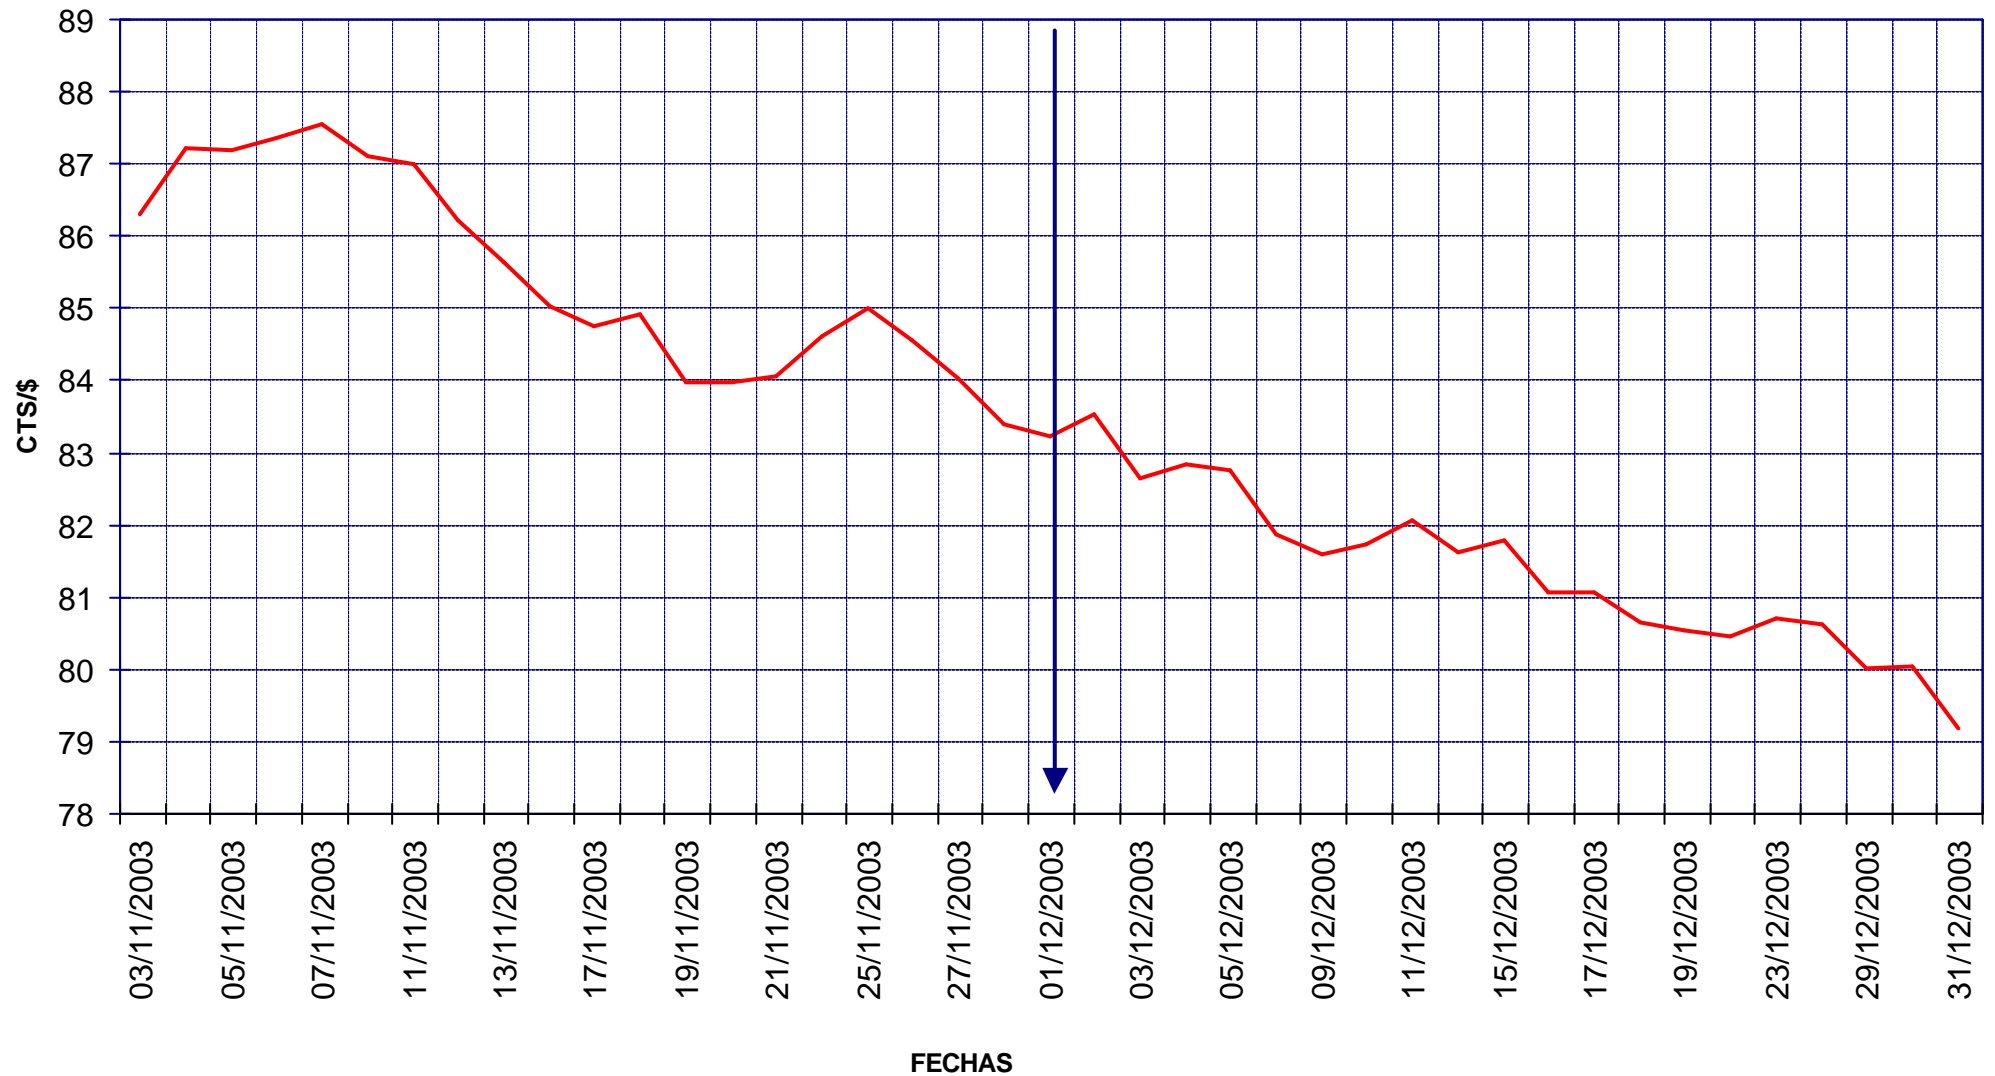

EVOLUCIÓN COTIZACIONES DEL DÓLAR (NOVIEMBRE A DICIEMBRE)

PRECIOS DE
GASOLINAS
Y GASÓLEOS

MEDIAS CTS/$: NOVIEMBRE 85,5 - DICIEMBRE 81,4