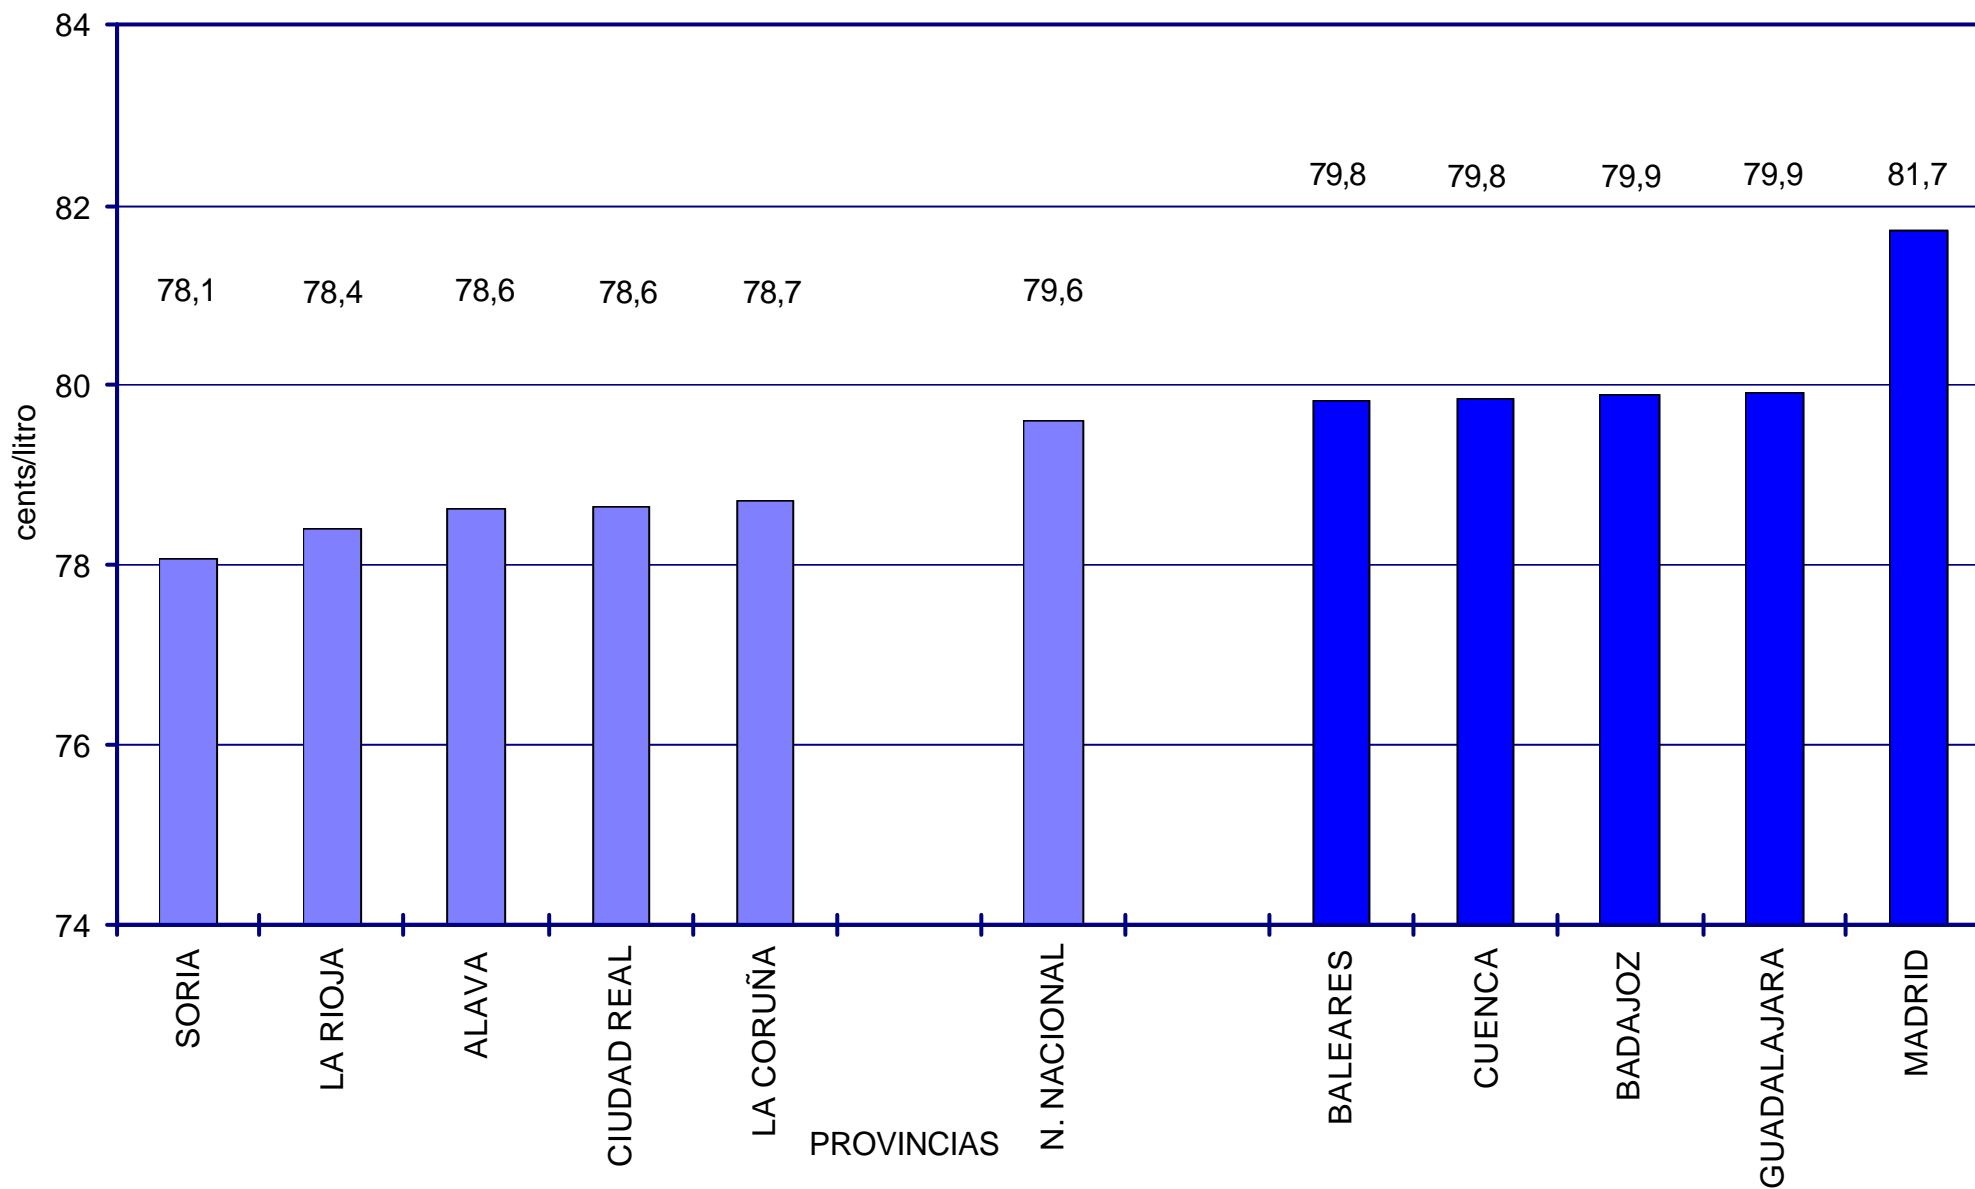

PRECIOS DE
GASOLINAS
Y GASÓLEOS

PRECIOS SIN IMPUESTOS GASÓLEO DE AUTOMOCIÓN DE LAS 5 PROVINCIAS CON PRECIOS MÁS BAJOS Y MÁS ALTOS. DICIEMBRE 2003

PRECIOS DE
GASOLINAS
Y GASÓLEOS

PRECIOS CON IMPUESTOS GASOLINA
95 S/PB DE LAS 5 PROVINCIAS
CON PRECIOS MÁS BAJOS Y MÁS ALTOS.
DICIEMBRE 2003

PRECIOS DE
GASOLINAS
Y GASÓLEOS

PRECIOS CON IMPUESTOS GASOLINA
SÚPER DE LAS 5 PROVINCIAS
CON PRECIOS MÁS BAJOS Y MÁS ALTOS.
DICIEMBRE 2003

PRECIOS DE
GASOLINAS
Y GASÓLEOS

PRECIOS CON IMPUESTOS GASÓLEO DE AUTOMOCIÓN DE LAS 5 PROVINCIAS CON PRECIOS MÁS BAJOS Y MÁS ALTOS. DICIEMBRE 2003