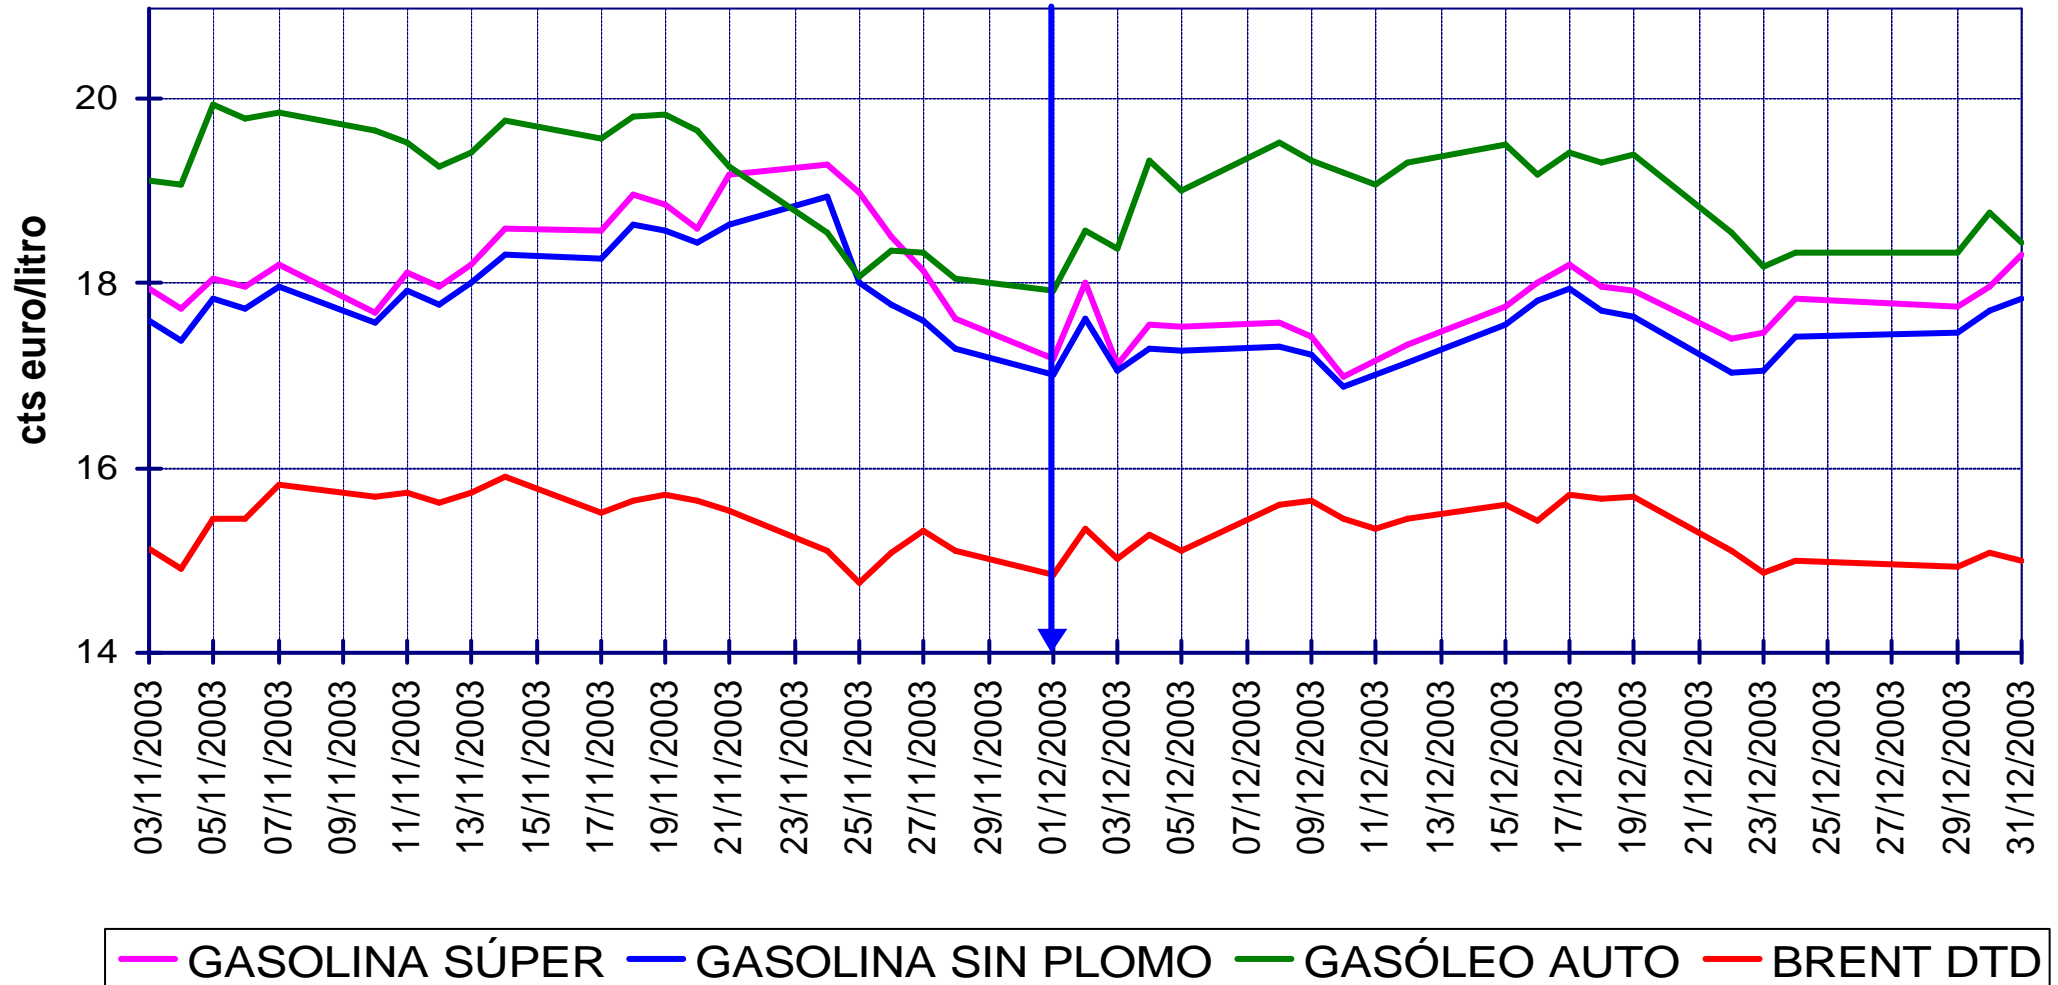

PRECIOS DE
GASOLINAS
Y GASÓLEOS

	2.003	2.002
GASOLINA S/PB	284,6	237,7
MEDIAS \$/T GASOLINA SÚPER	288,6	243,9
GASÓLEO AUTO	262,7	211,9

EVOLUCIÓN DE LAS COTIZACIONES INTERNACIONALES FOB EN CTS/LITRO DE CRUDOS, GASOLINAS Y GASÓLEO AUTO (NOVIEMBRE A DICIEMBRE; MERCADOS ITALIA Y NWE)

PRECIOS DE
GASOLINAS
Y GASÓLEOS

	nov-03	dic-03
BRENT DATED	15,44	15,29
GASOLINA S/PB	18,02	17,38
<i>cts/litro:</i> GASOLINA SÚPER	18,37	17,65
GASÓLEO AUTO	19,25	18,92

EVOLUCIÓN DE LAS COTIZACIONES INTERNACIONALES FOB EN CTS/LITRO DE CRUDO, GASOLINAS, GASÓLEO AUTO Y DÓLAR (DICIEMBRE A 16 DE ENERO)