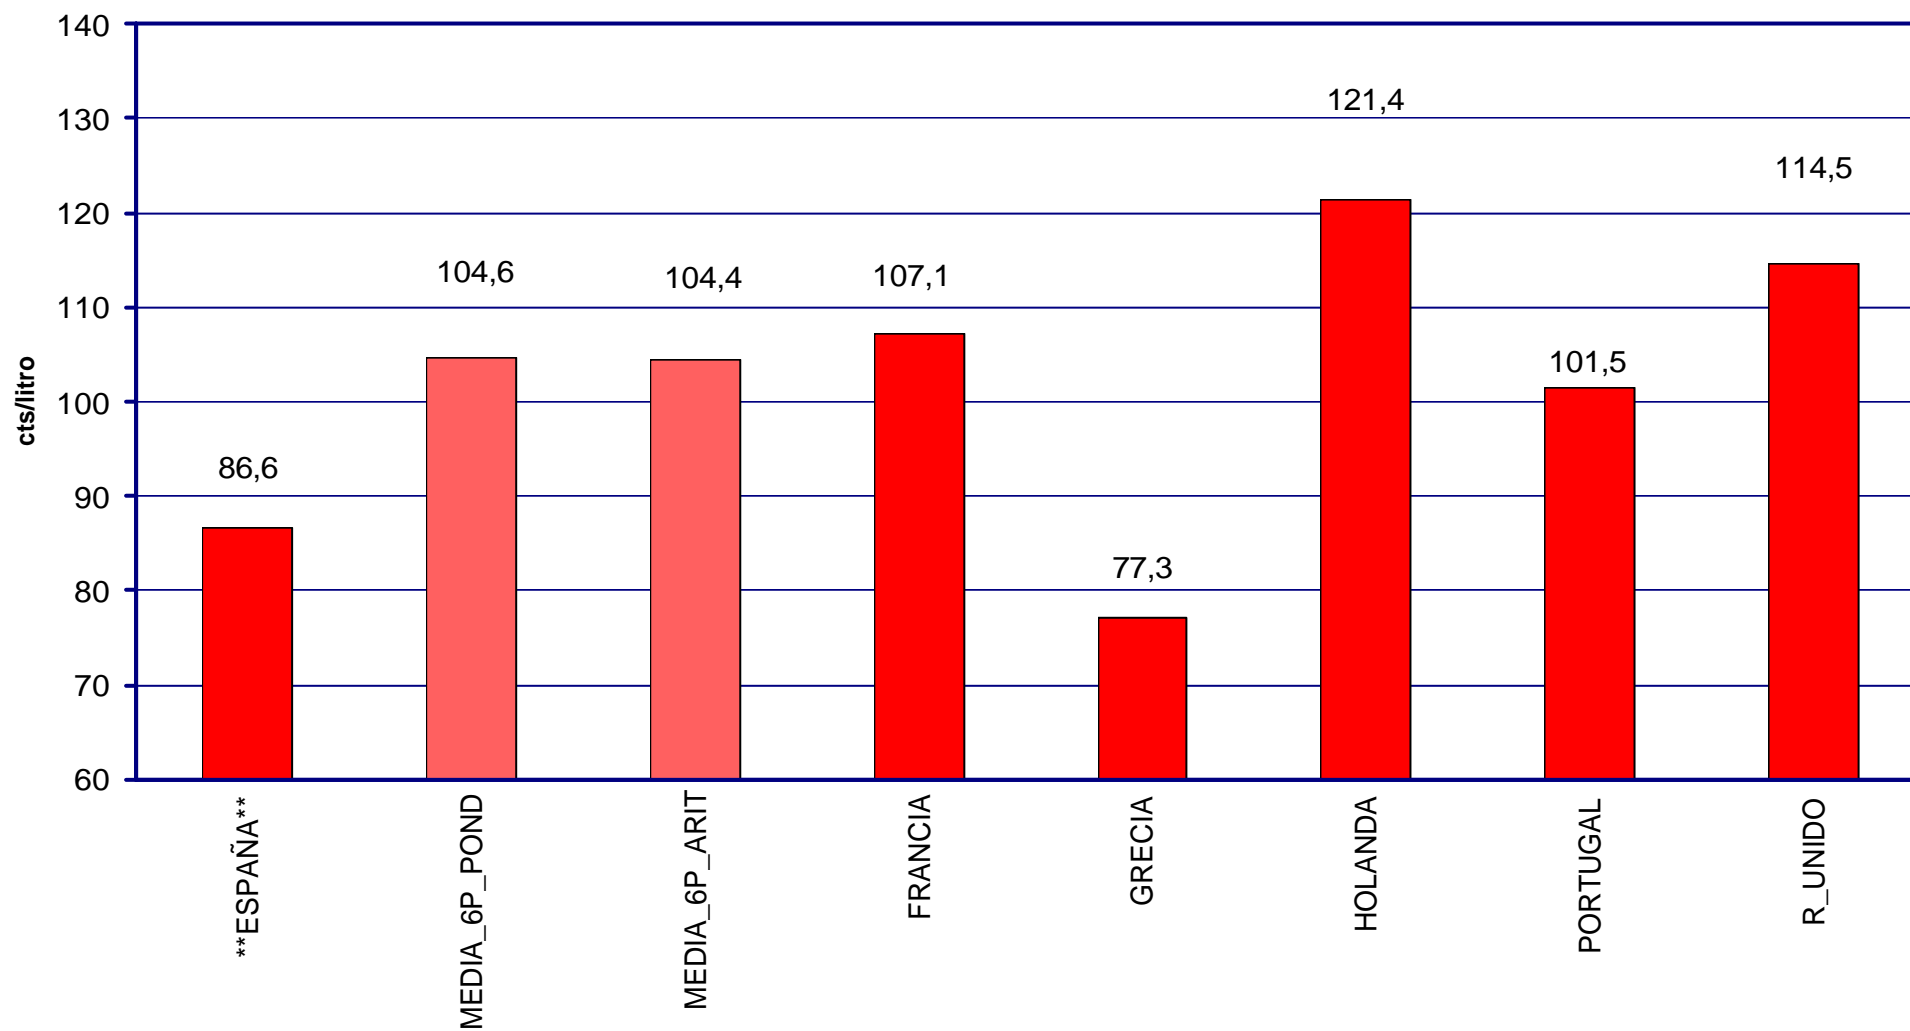

PRECIOS CON IMPUESTOS DE LA GASOLINA SÚPER EN PAÍSES DE LA U.E. DICIEMBRE 2003

PRECIOS DE
GASOLINAS
Y GASÓLEOS