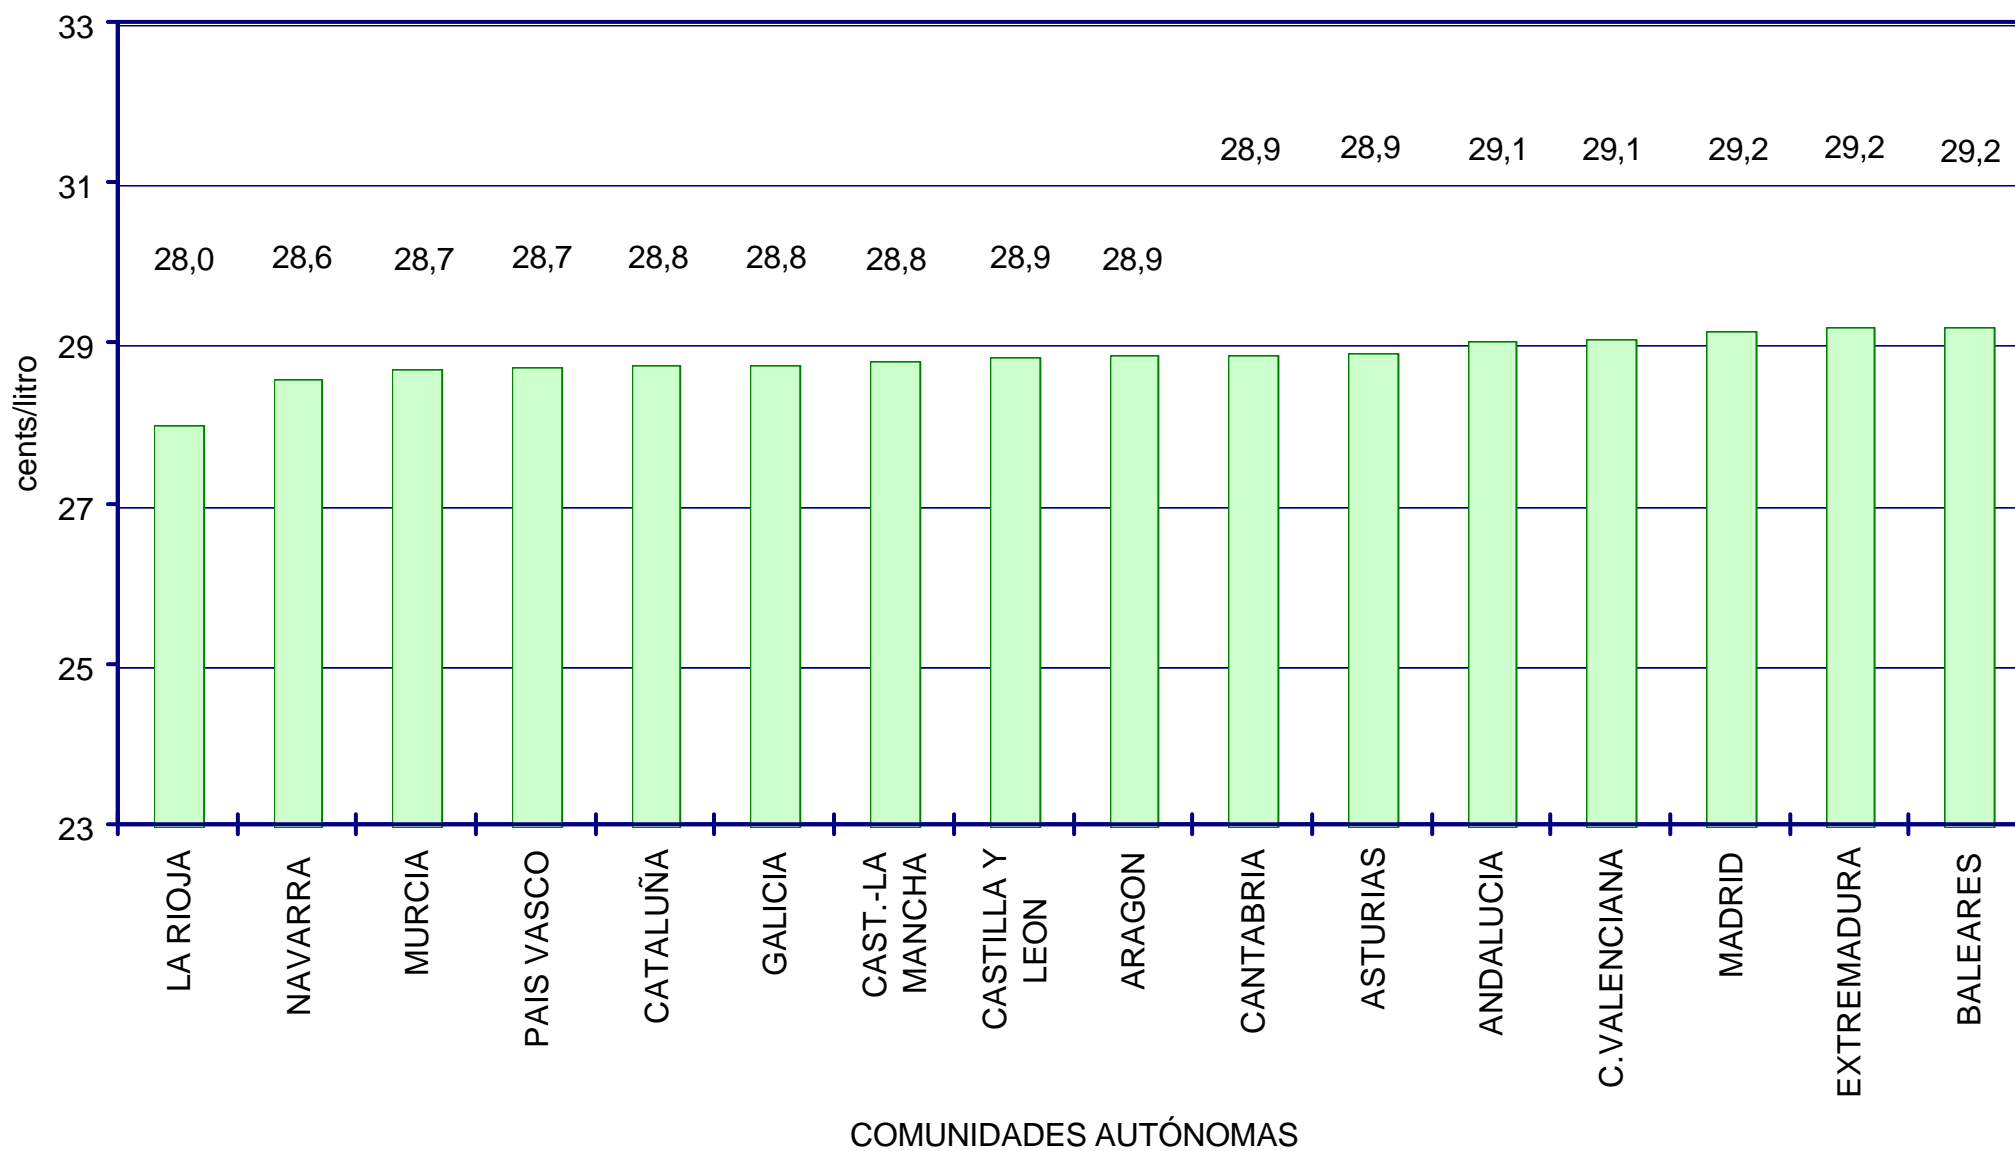

PRECIOS SIN IMPUESTOS GASOLINA 95 S/PB POR COMUNIDADES AUTÓNOMAS. DICIEMBRE 2003.

PRECIOS DE
GASOLINAS
Y GASÓLEOS