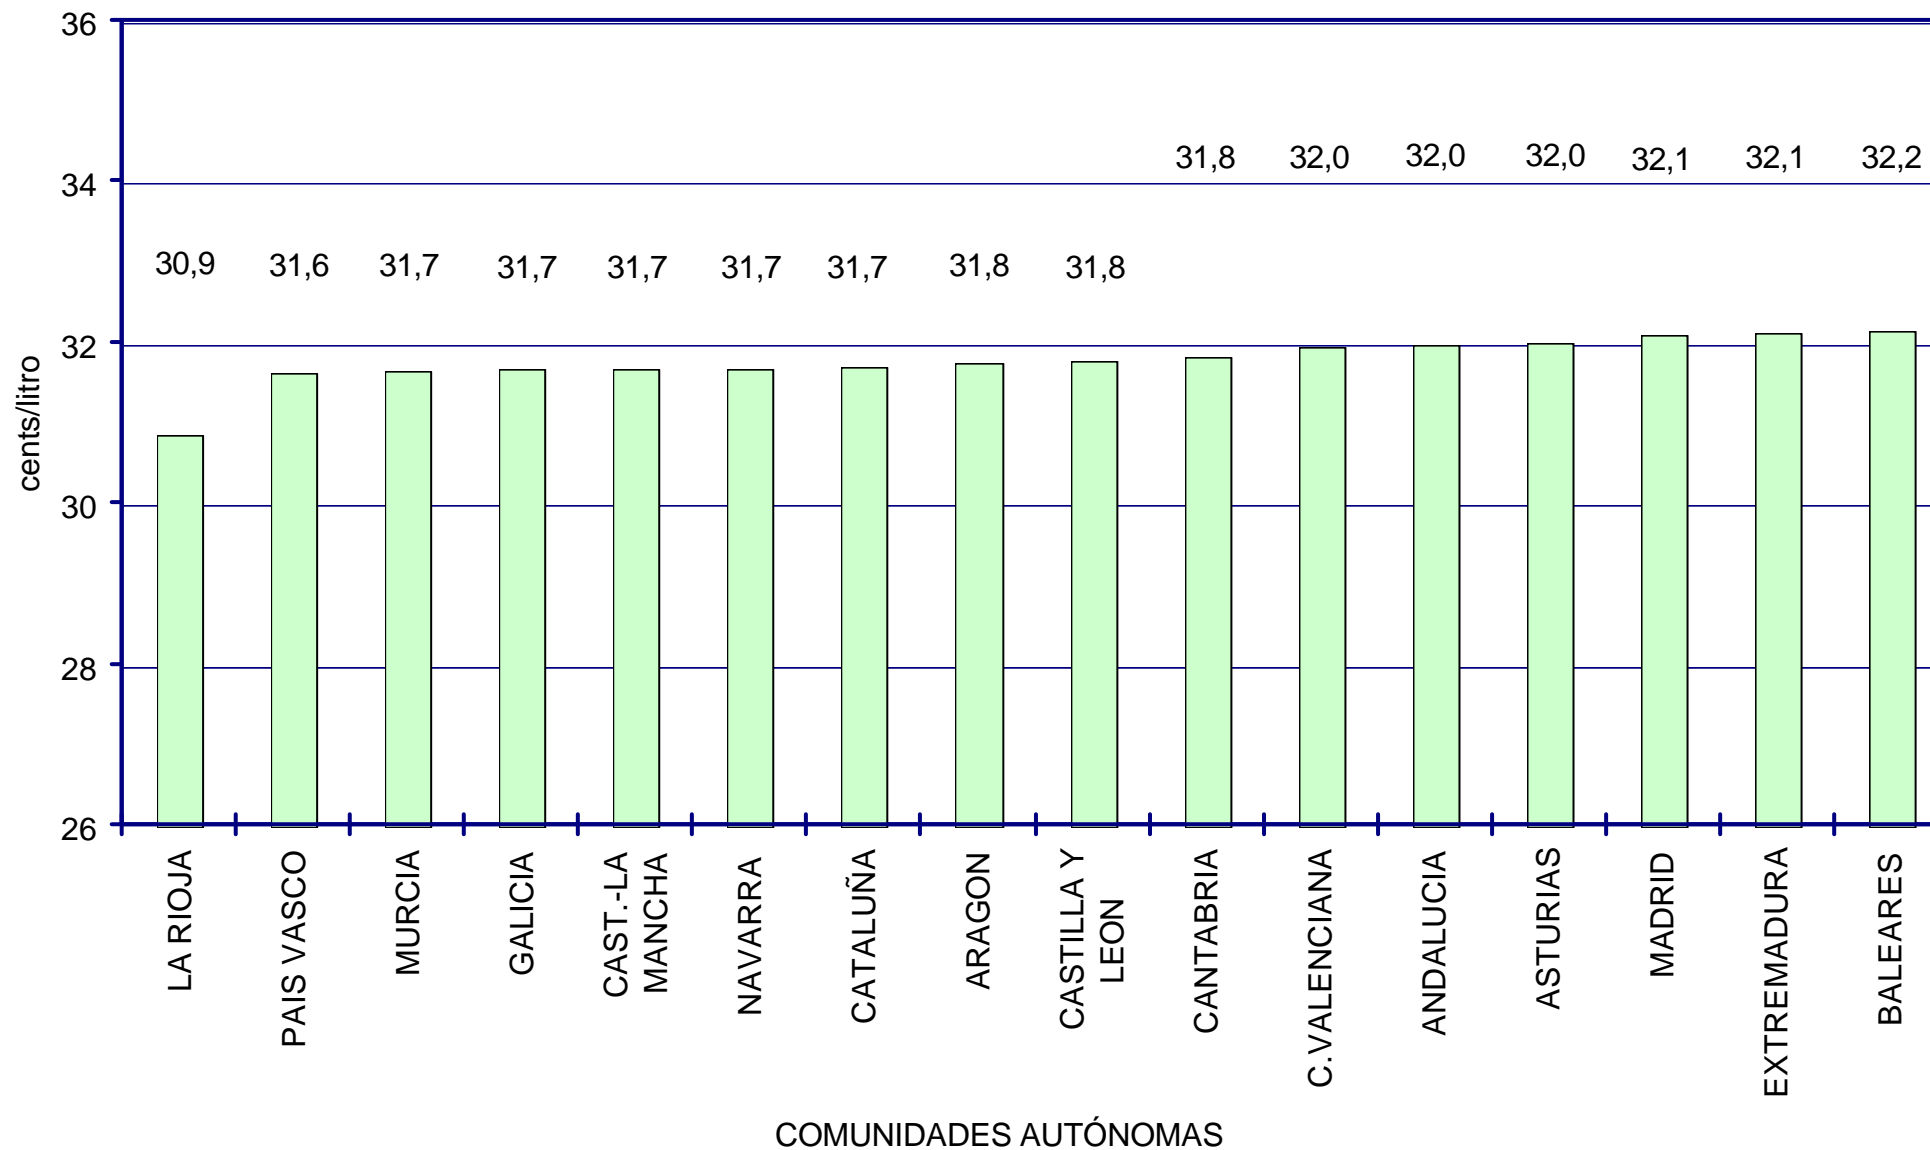

PRECIOS SIN IMPUESTOS GASOLINA SÚPER POR COMUNIDADES AUTÓNOMAS. DICIEMBRE 2003.

PRECIOS DE
GASOLINAS
Y GASÓLEOS