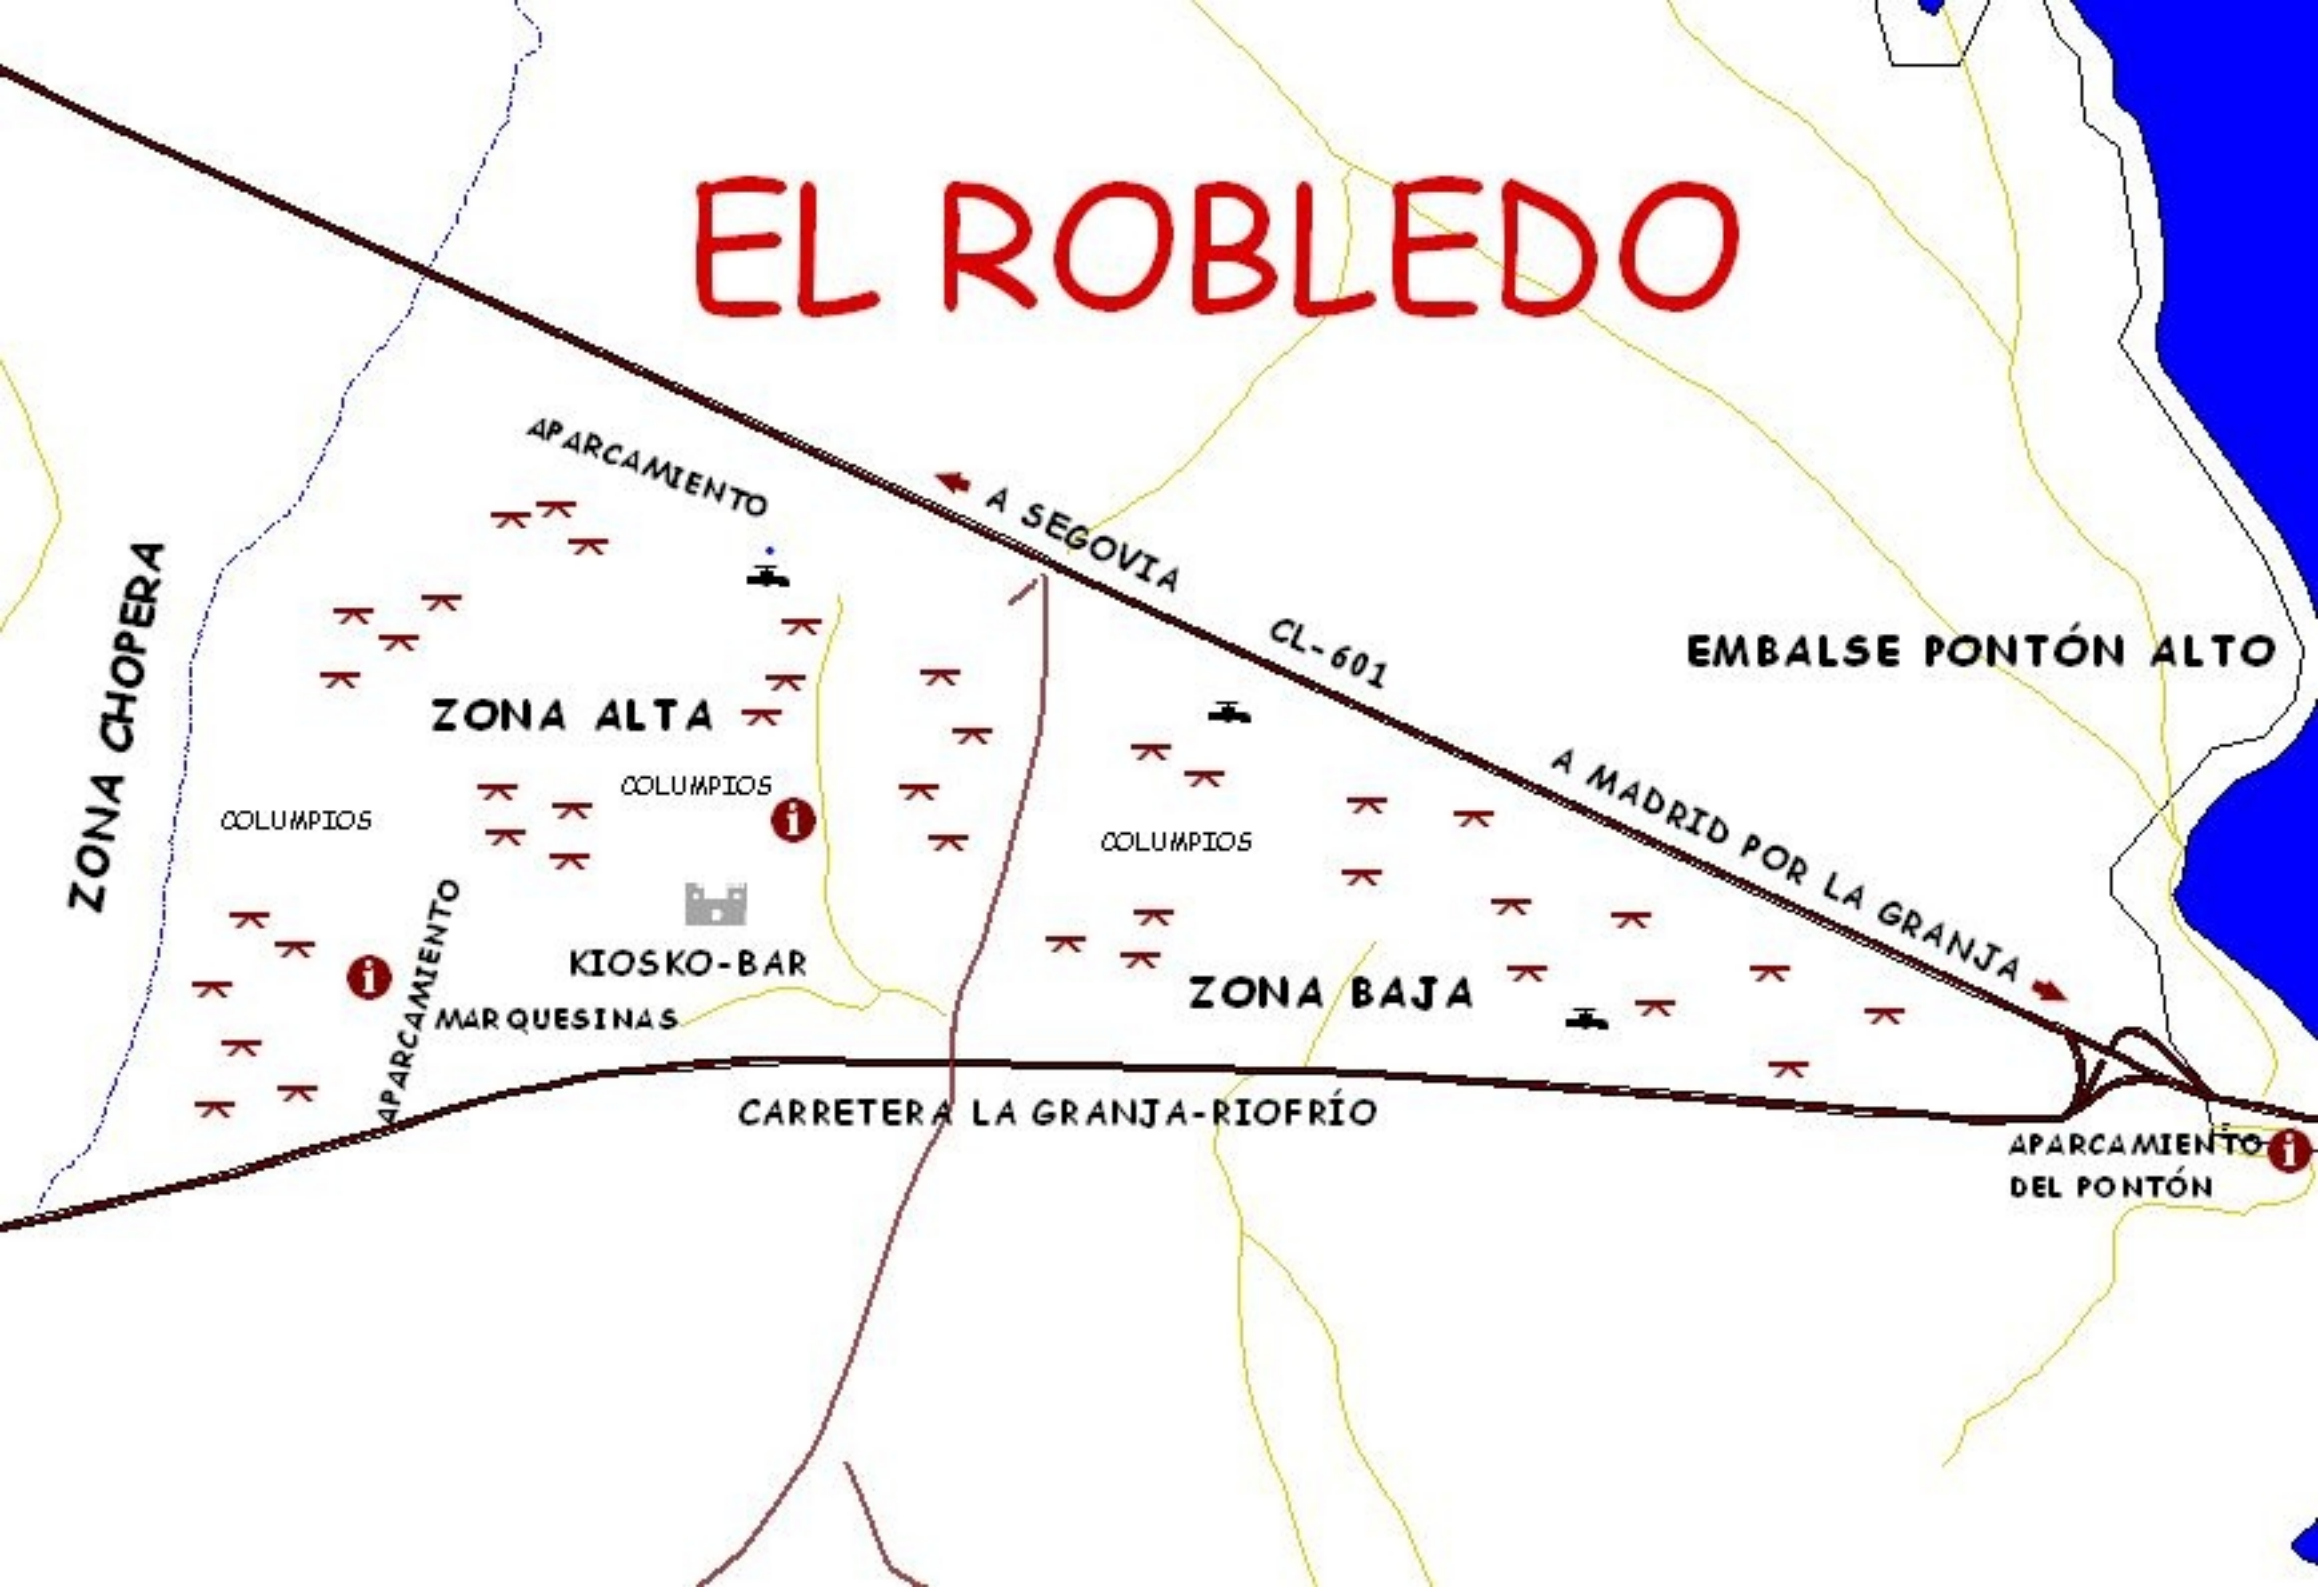

EL ROBLEDO

ZONA CHOPERA

APARCAMIENTO

A SEGOVIA

CL-601

EMBALSE PONTÓN ALTO

ZONA ALTA

COLUMPIOS

COLUMPIOS

COLUMPIOS

A MADRID POR LA GRANJA

KIOSKO-BAR

ZONA BAJA

APARCAMIENTO

MARQUESINAS

CARRETERA LA GRANJA-RIOFRÍO

APARCAMIENTO DEL PONTÓN