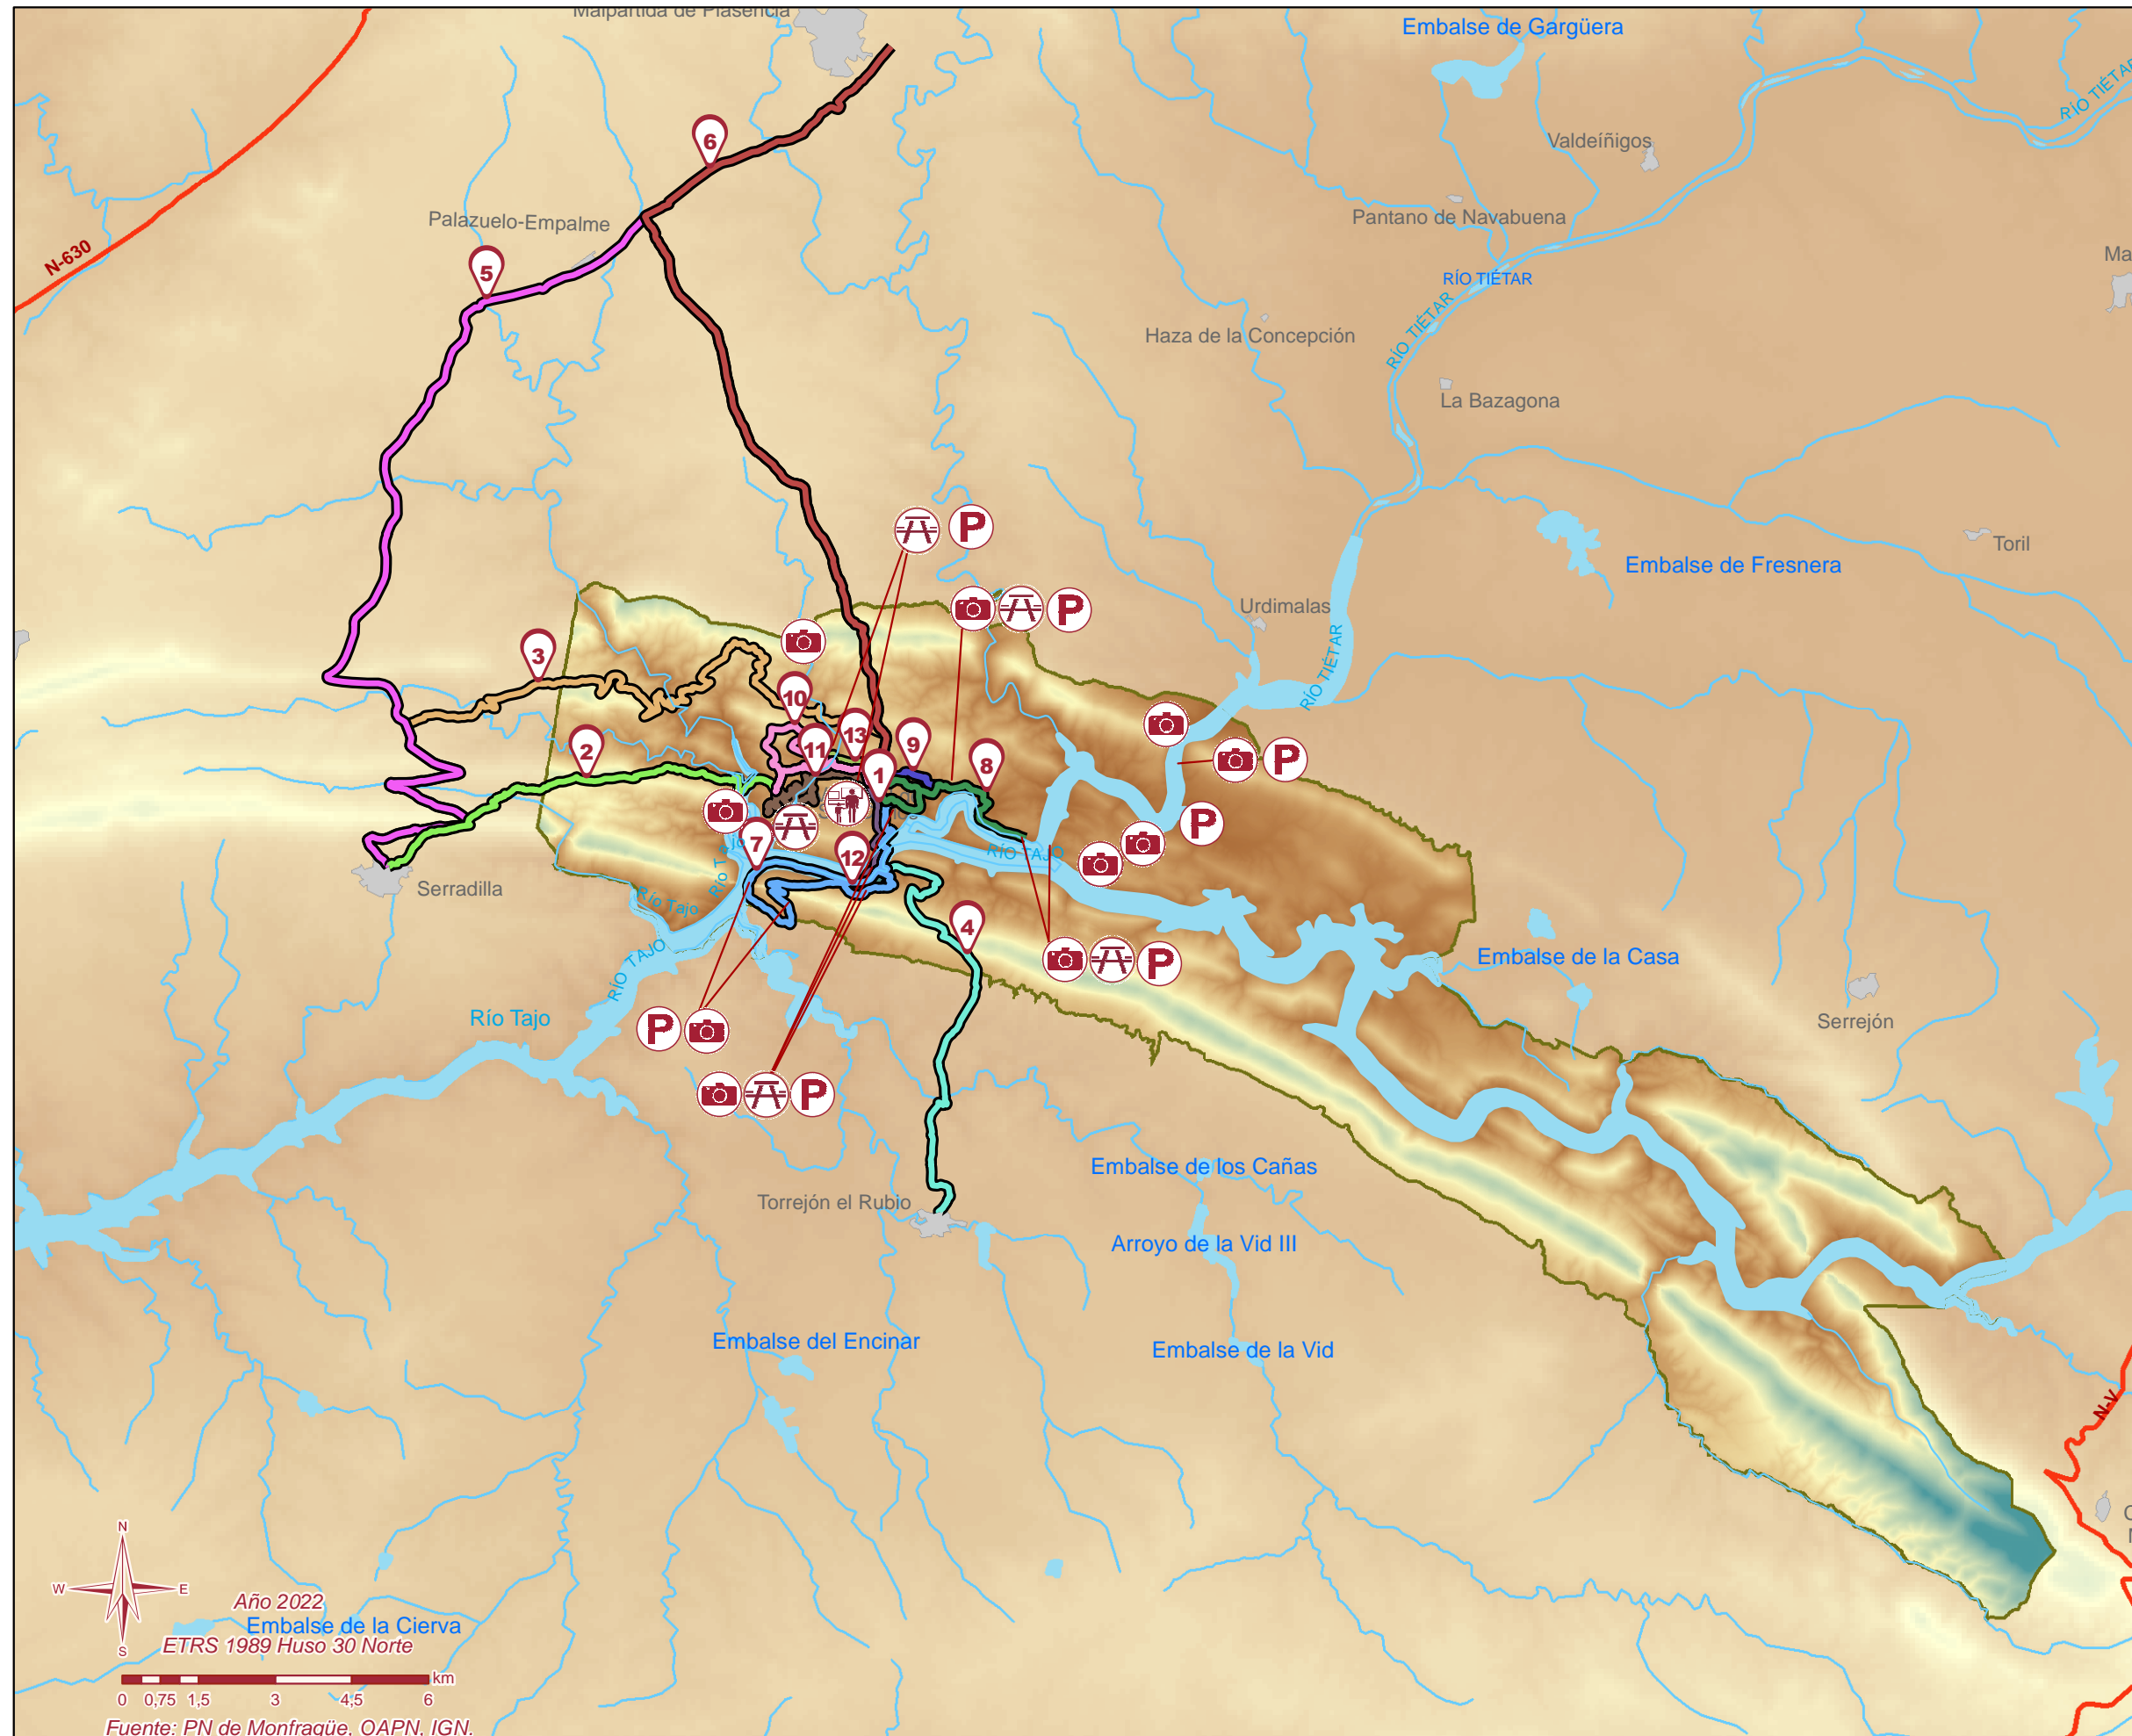

Parque Nacional de Monfragüe

MONFRAGÜE
PARQUE NACIONAL

Mapa General de Visita

Servicios

- Aparcamiento
- Aula de Educación Ambiental
- Mirador
- Área Recreativa

Situación

Rutas

1. Villarreal - Fuente del Frances
2. Villarreal - Serradilla por el camino vecinal
3. Villarreal - Serradilla por la pista de Barbaon
4. Villarreal - Torrejón El Rubio por la vía pecuaria
5. Alternativa Villarreal - Puerto de la Serrana - Serradilla, por la vía pecuaria
6. Alternativa Villarreal - Puerto de la Serrana - Malpartida de Plasencia por VP
7. Villarreal - Castillo de Monfragüe - Salto del Gitano
8. Villarreal - La Tajadilla
9. Villarreal - Fuente del Alisar por el tramo norte
10. Villarreal - Puerto de la Casareja - Puerto del Merino
11. Villarreal - Arroyo Malvecino - Cerro Gimio
12. Fuente del Frances - Casa de Peones Camineros
13. Villarreal - Puente de Abajo de Arroyo Malvecino

Fuente: PN de Monfragüe, OAPN, IGN.