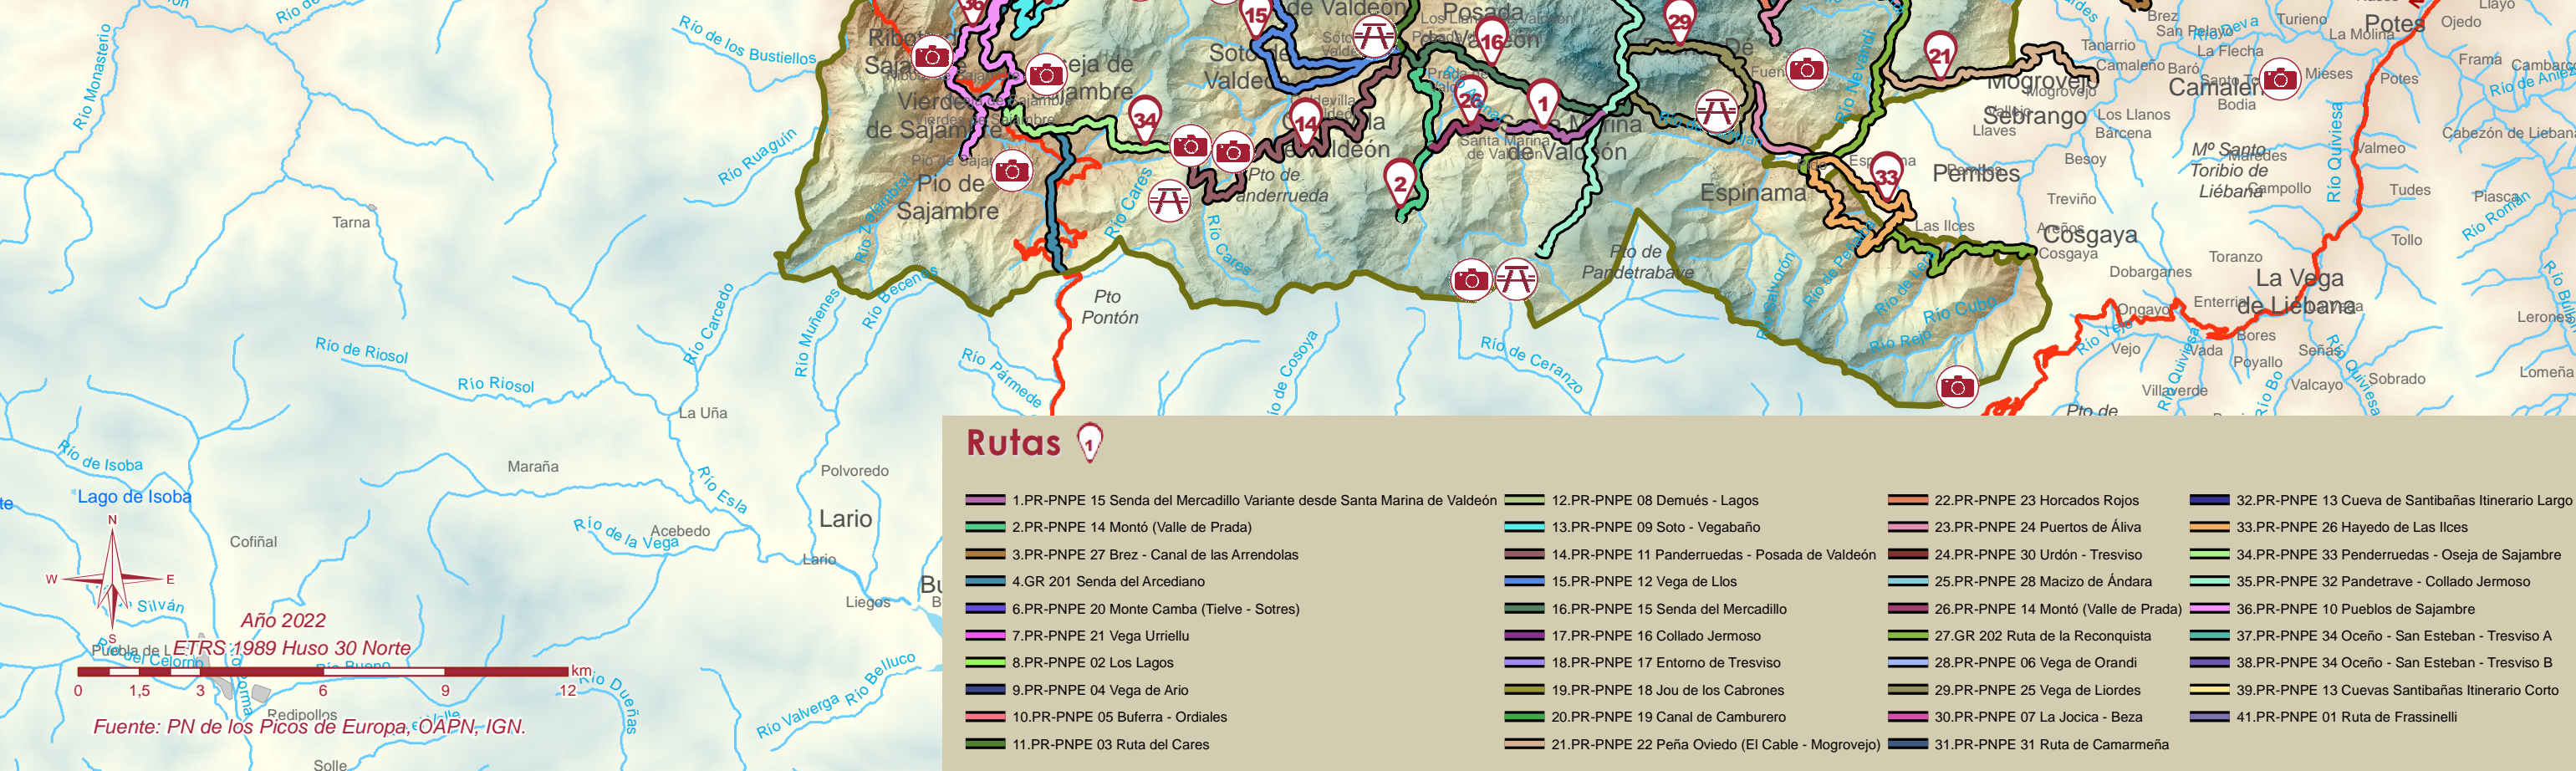

Parque Nacional de los Picos de Europa

Mapa General de Visita

Servicios

- Mirador
- Refugio
- Área Recreativa

Situación

Rutas

- | | | | |
|--|--|--------------------------------------|--|
| 1.PR-PNPE 15 Senda del Mercadillo Variante desde Santa Marina de Valdeón | 12.PR-PNPE 08 Demués - Lagos | 22.PR-PNPE 23 Horcados Rojos | 32.PR-PNPE 13 Cueva de Santibañas Itinerario Largo |
| 2.PR-PNPE 14 Montó (Valle de Prada) | 13.PR-PNPE 09 Soto - Vegababío | 23.PR-PNPE 24 Puertos de Áliva | 33.PR-PNPE 26 Hayedo de Las Ilces |
| 3.PR-PNPE 27 Brez - Canal de las Arrendolas | 14.PR-PNPE 11 Panderruedas - Posada de Valdeón | 24.PR-PNPE 30 Urdón - Tresviso | 34.PR-PNPE 33 Panderruedas - Oseja de Sajambre |
| 4.GR 201 Senda del Arcediano | 15.PR-PNPE 12 Vega de Llos | 25.PR-PNPE 28 Macizo de Ándara | 35.PR-PNPE 32 Pandetrave - Collado Jermoso |
| 6.PR-PNPE 20 Monte Camba (Tielve - Sotres) | 16.PR-PNPE 15 Senda del Mercadillo | 26.PR-PNPE 14 Montó (Valle de Prada) | 36.PR-PNPE 10 Pueblos de Sajambre |
| 7.PR-PNPE 21 Vega Urriellu | 17.PR-PNPE 16 Collado Jermoso | 27.GR 202 Ruta de la Reconquista | 37.PR-PNPE 34 Oceño - San Esteban - Tresviso A |
| 8.PR-PNPE 02 Los Lagos | 18.PR-PNPE 17 Entorno de Tresviso | 28.PR-PNPE 06 Vega de Orandi | 38.PR-PNPE 34 Oceño - San Esteban - Tresviso B |
| 9.PR-PNPE 04 Vega de Ario | 19.PR-PNPE 18 Jou de los Cabrones | 29.PR-PNPE 25 Vega de Liordes | 39.PR-PNPE 13 Cuevas Santibañas Itinerario Corto |
| 10.PR-PNPE 05 Buferra - Ordiales | 20.PR-PNPE 19 Canal de Camburero | 30.PR-PNPE 07 La Jocica - Beza | 41.PR-PNPE 01 Ruta de Frassinelli |
| 11.PR-PNPE 03 Ruta de Cares | 21.PR-PNPE 22 Peña Oviedo (El Cable - Mogrovejo) | 31.PR-PNPE 31 Ruta de Camarneña | |

Año 2022

 Fuente: PN de los Picos de Europa, OAPN, IGN.