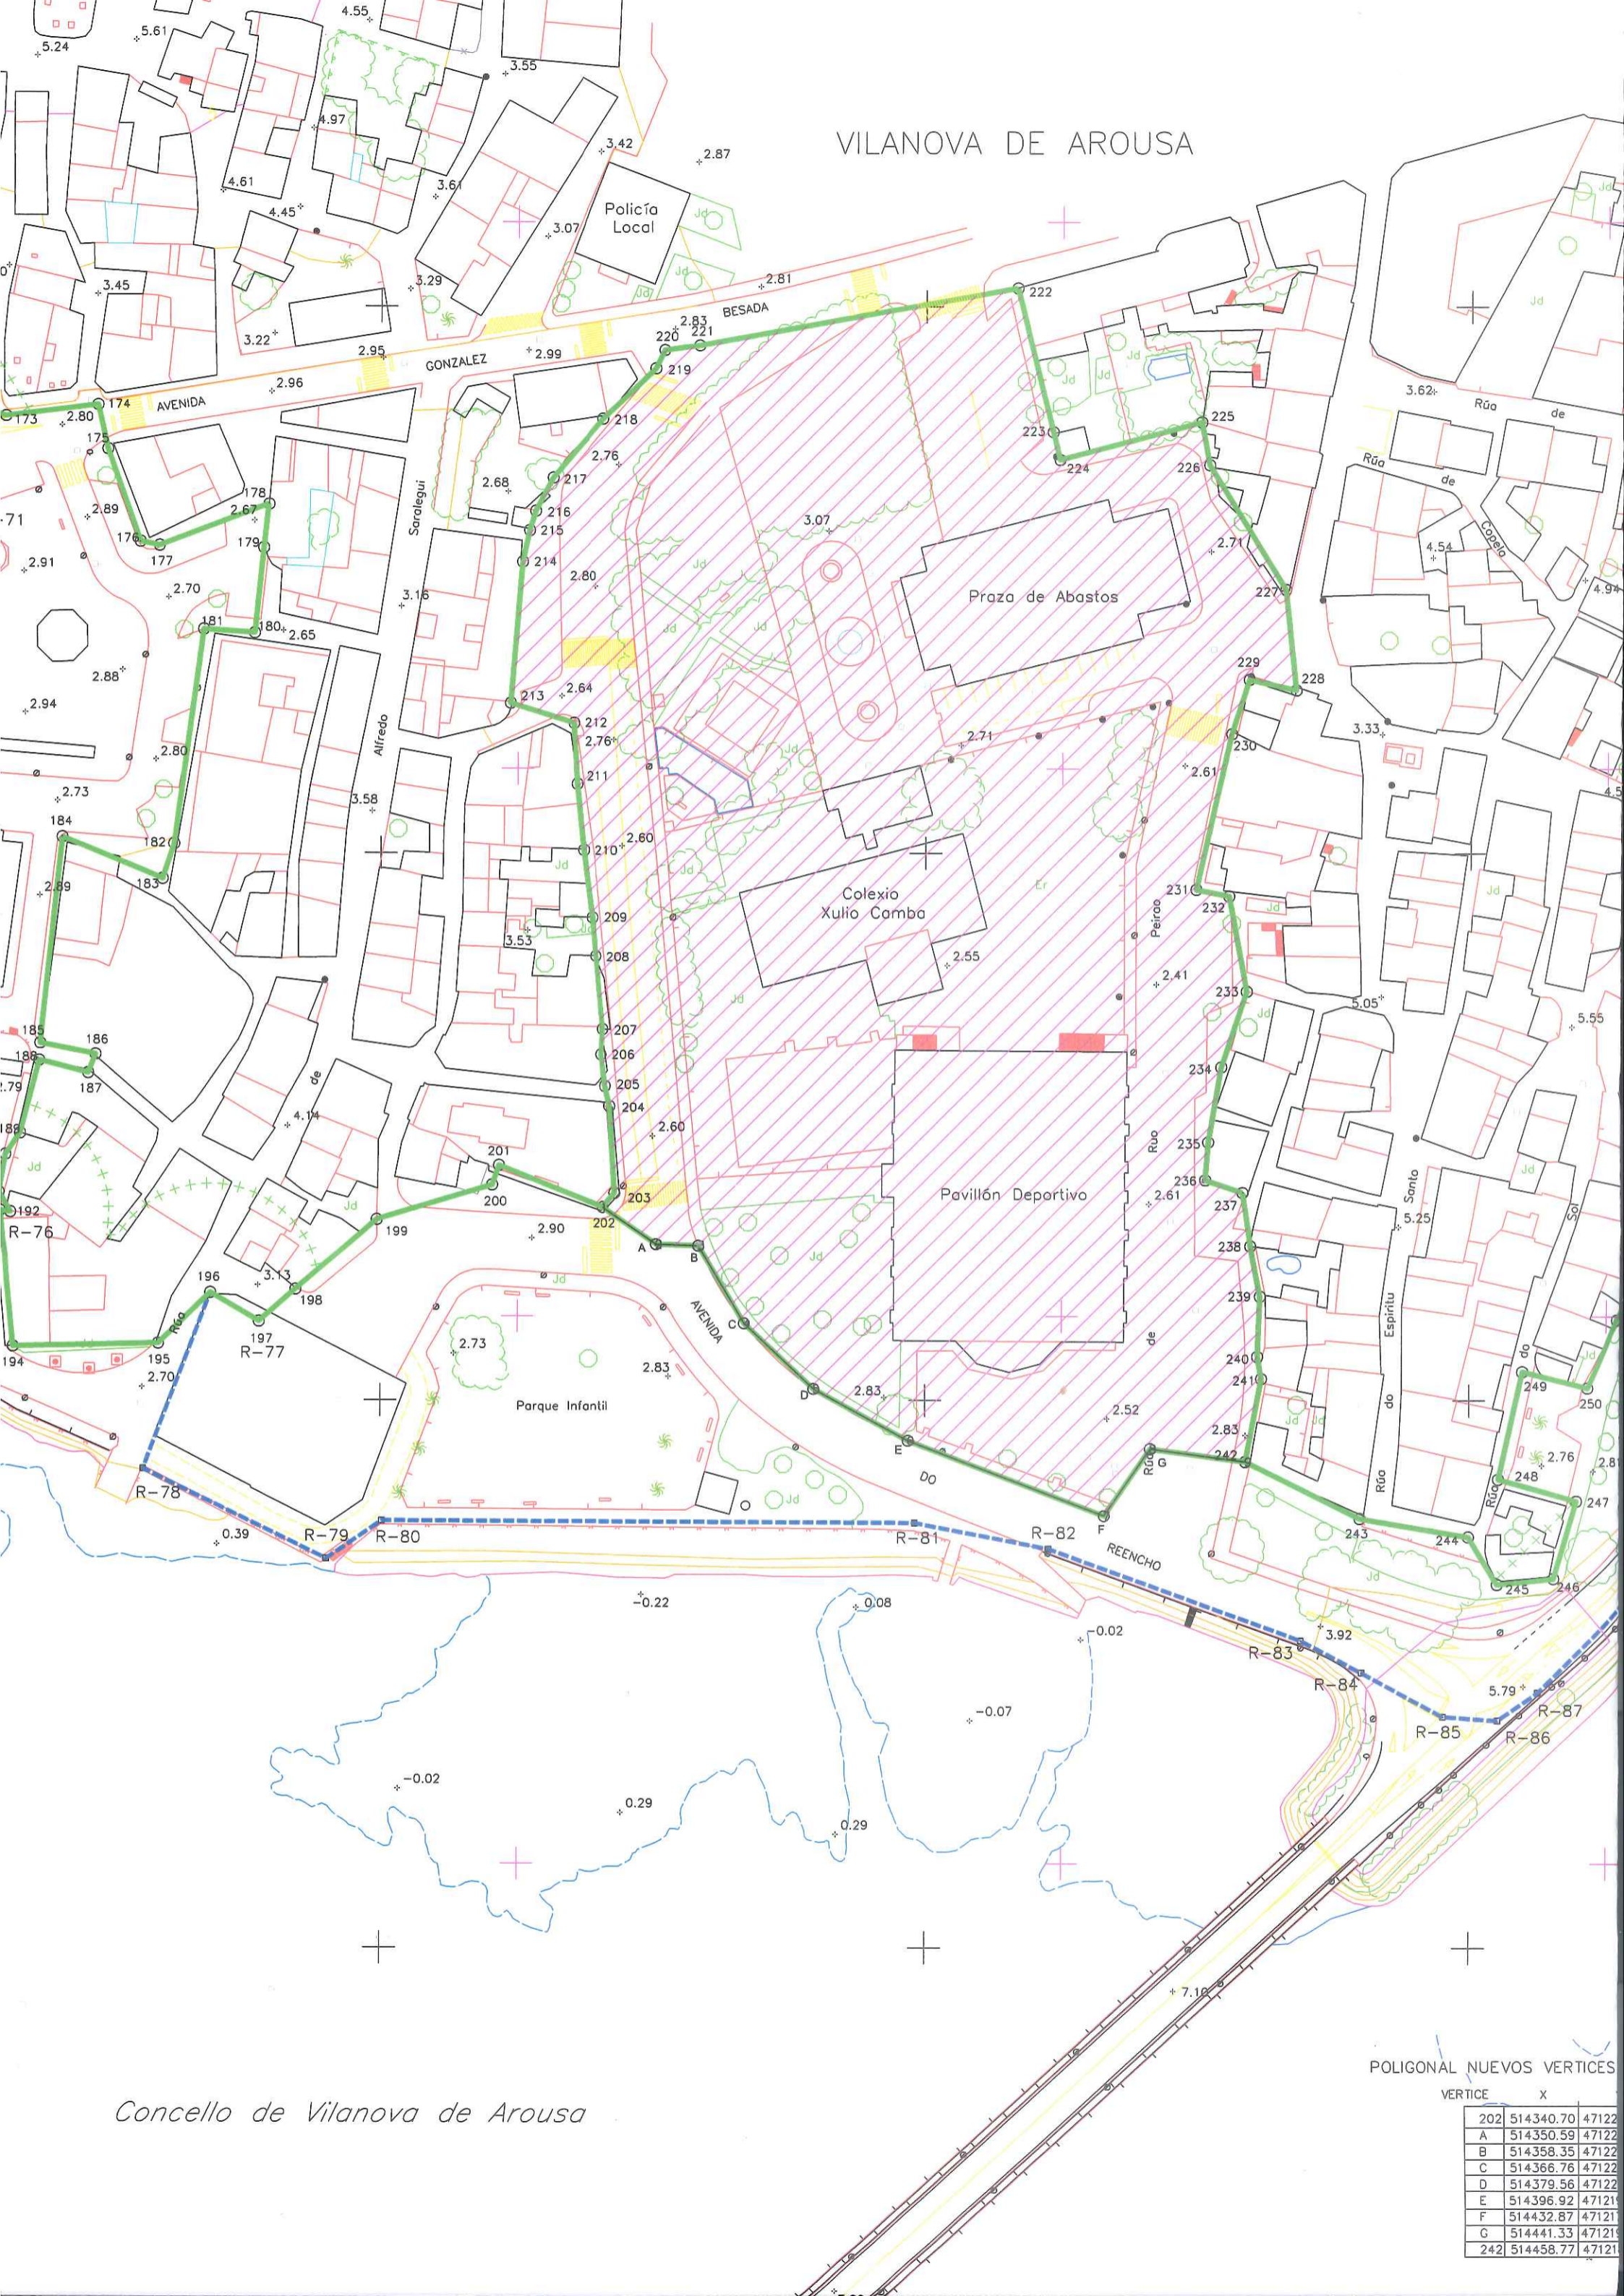

# VILANOVA DE AROUSA

Concello de Vilanova de Arousa

POLIGONAL NUEVOS VERTICES

VERTICE	X	Y
202	514340.70	47122
A	514350.59	47122
B	514358.35	47122
C	514366.76	47122
D	514379.56	47122
E	514396.92	47121
F	514432.87	47121
G	514441.33	47121
242	514458.77	47121