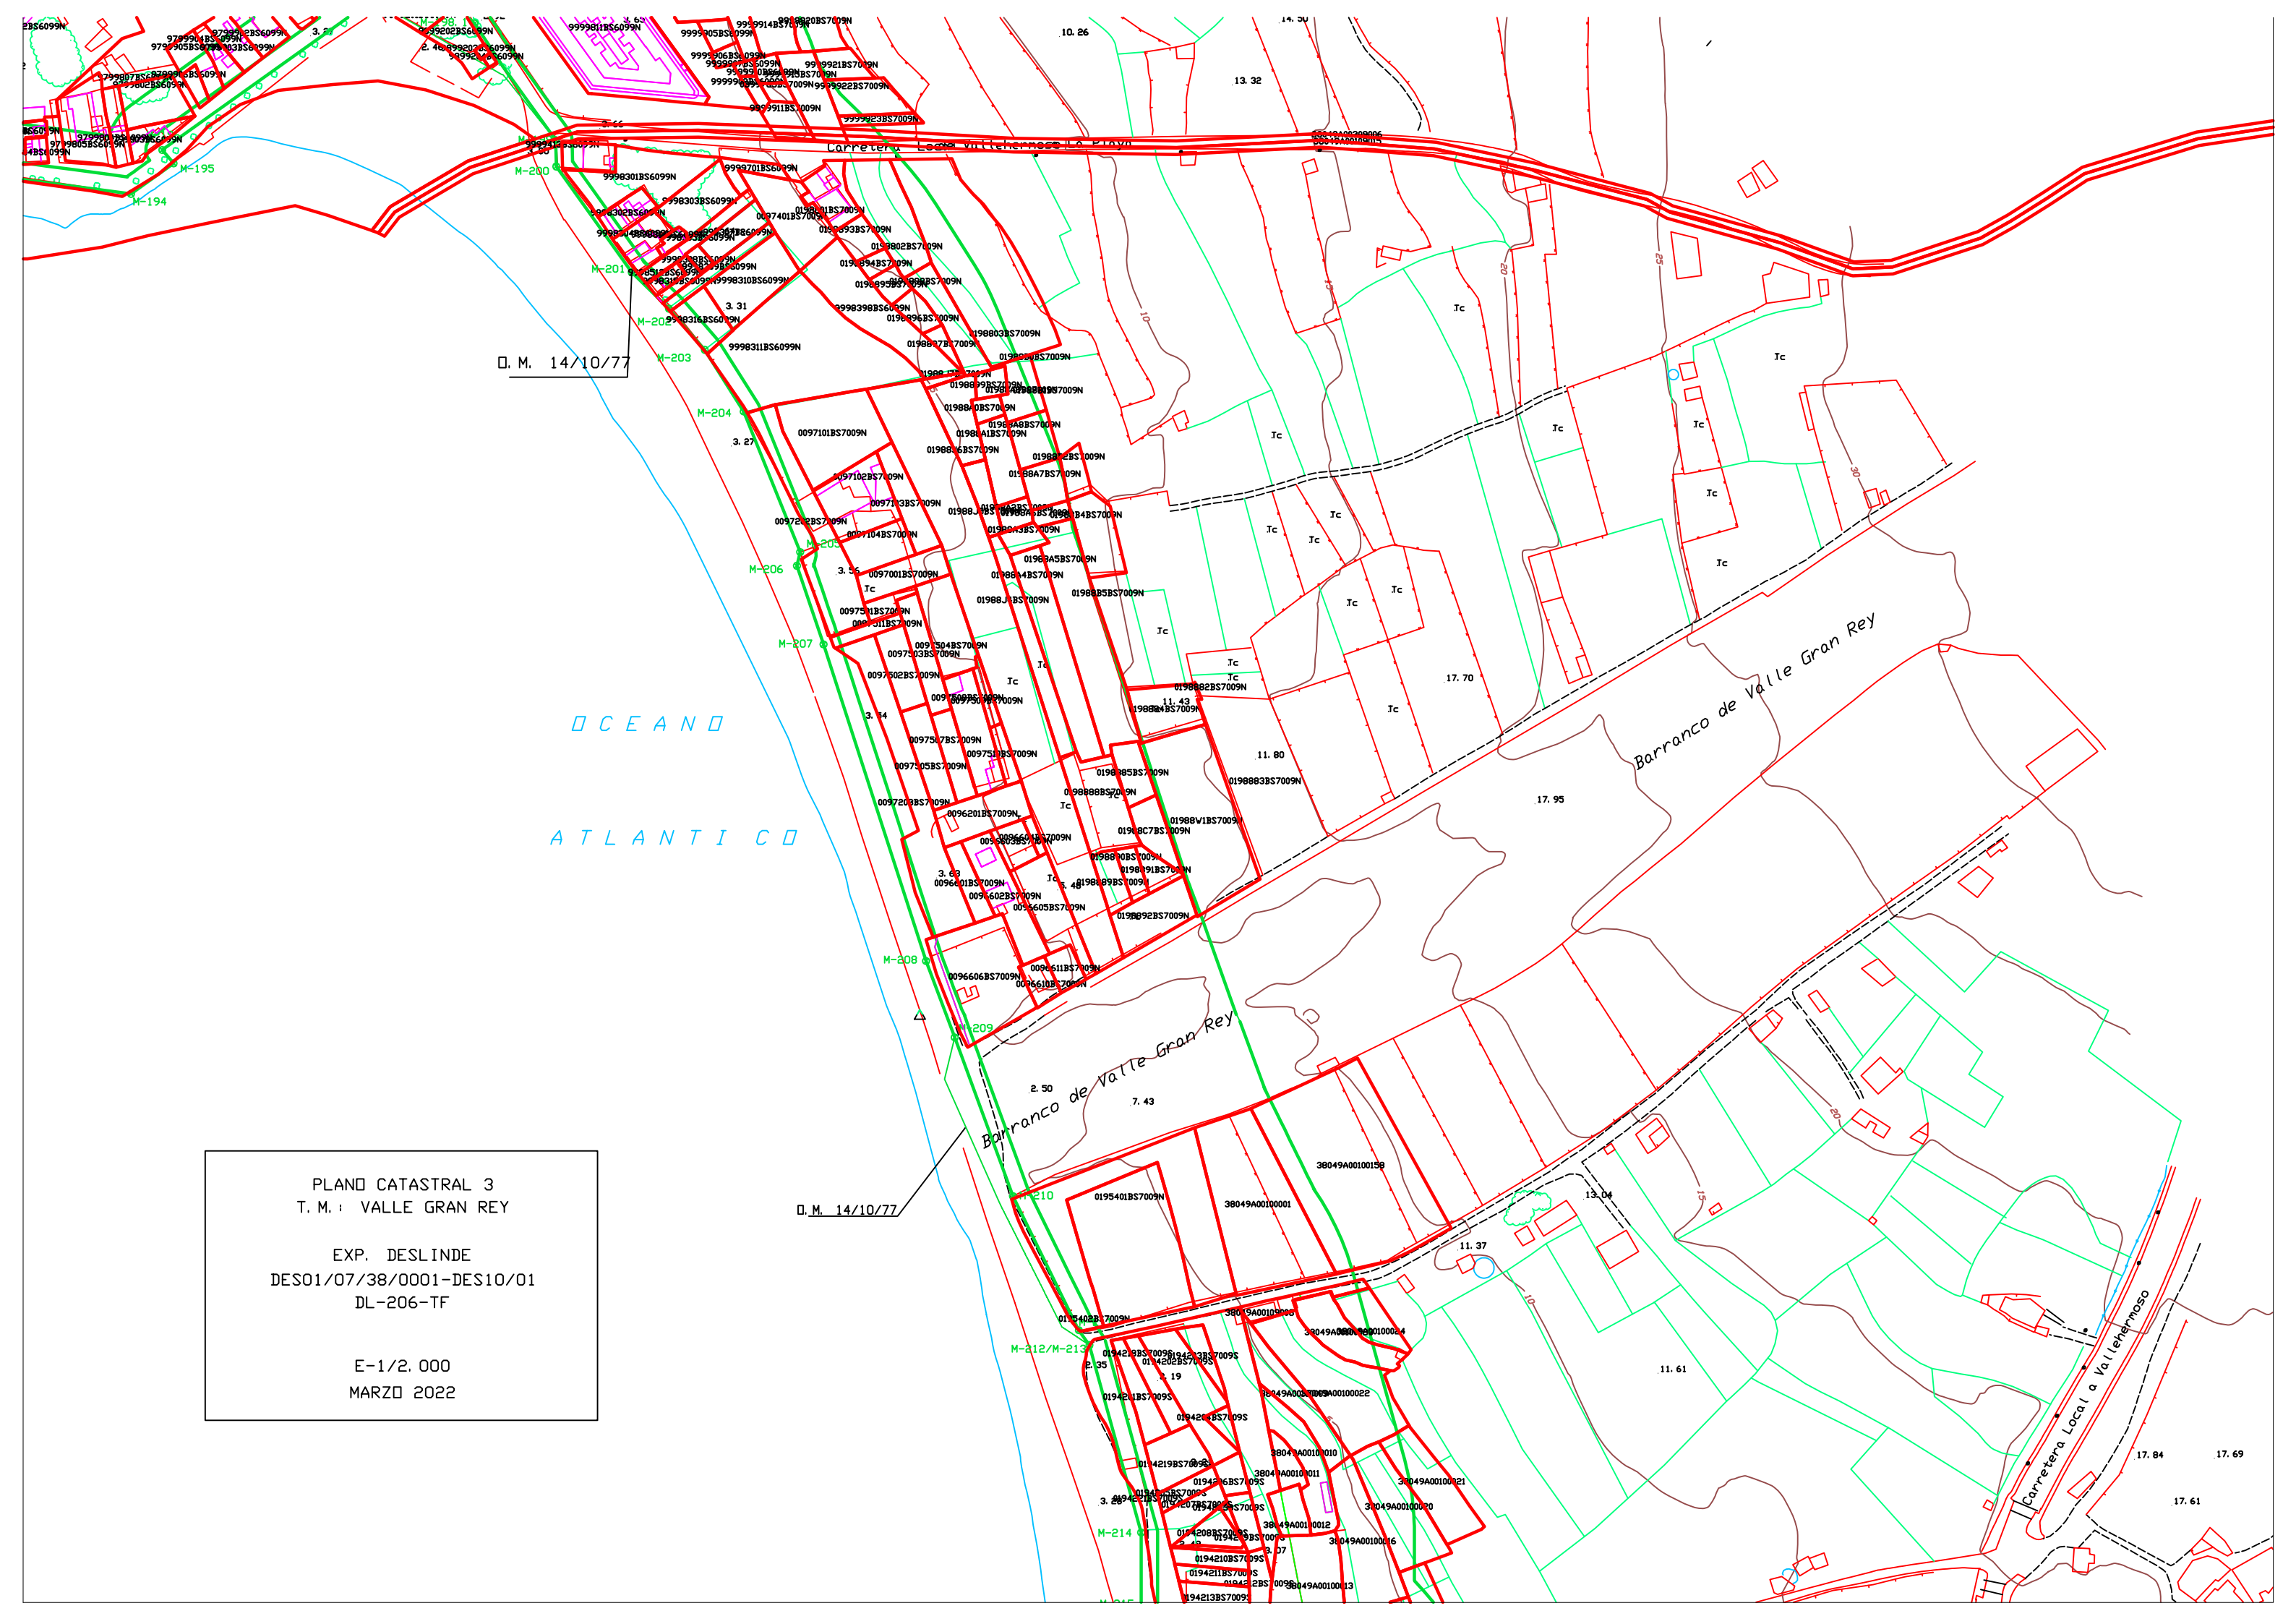

PLANO CATASTRAL 1
T. M. : VALLE GRAN REY

EXP. DESLINDE
DES01/07/38/0001-DES10/01
DL-206-TF

E-1/2.000
MARZO 2022

D. 3. 05. 020, 3. 05. 01
D. M. 14/12/2001
Y
D. M. 14/06/2013

D. M. 14/10/77

D. M. 14/10/77

Punta de la Calera

Término Municipal de Valle Gran Rey

la Calera

Término Mpal. de Valle Gran Rey

OCEANO ATLANTICO

D. M. 14/10/77

D. M. 14/10/77

PLANO CATASTRAL 2
 T. M. : VALLE GRAN REY

EXP. DESLINDE
 DES01/07/38/0001-DES10/01
 DL-206-TF

E-1/2.000
 MARZO 2022

M-206
 M-207

PLANO CATASTRAL 3
T. M. : VALLE GRAN REY

EXP. DESLINDE
DES01/07/38/0001-DES10/01
DL-206-TF

E-1/2.000
MARZO 2022

D.M. 14/10/77

M-212/M-213

M-214

PLANO CATASTRAL 4
T. M.: VALLE GRAN REY

EXP. DESLINDE
DES01/07/38/0001-DES10/01
DL-206-TF

E-1/2.000
MARZO 2022