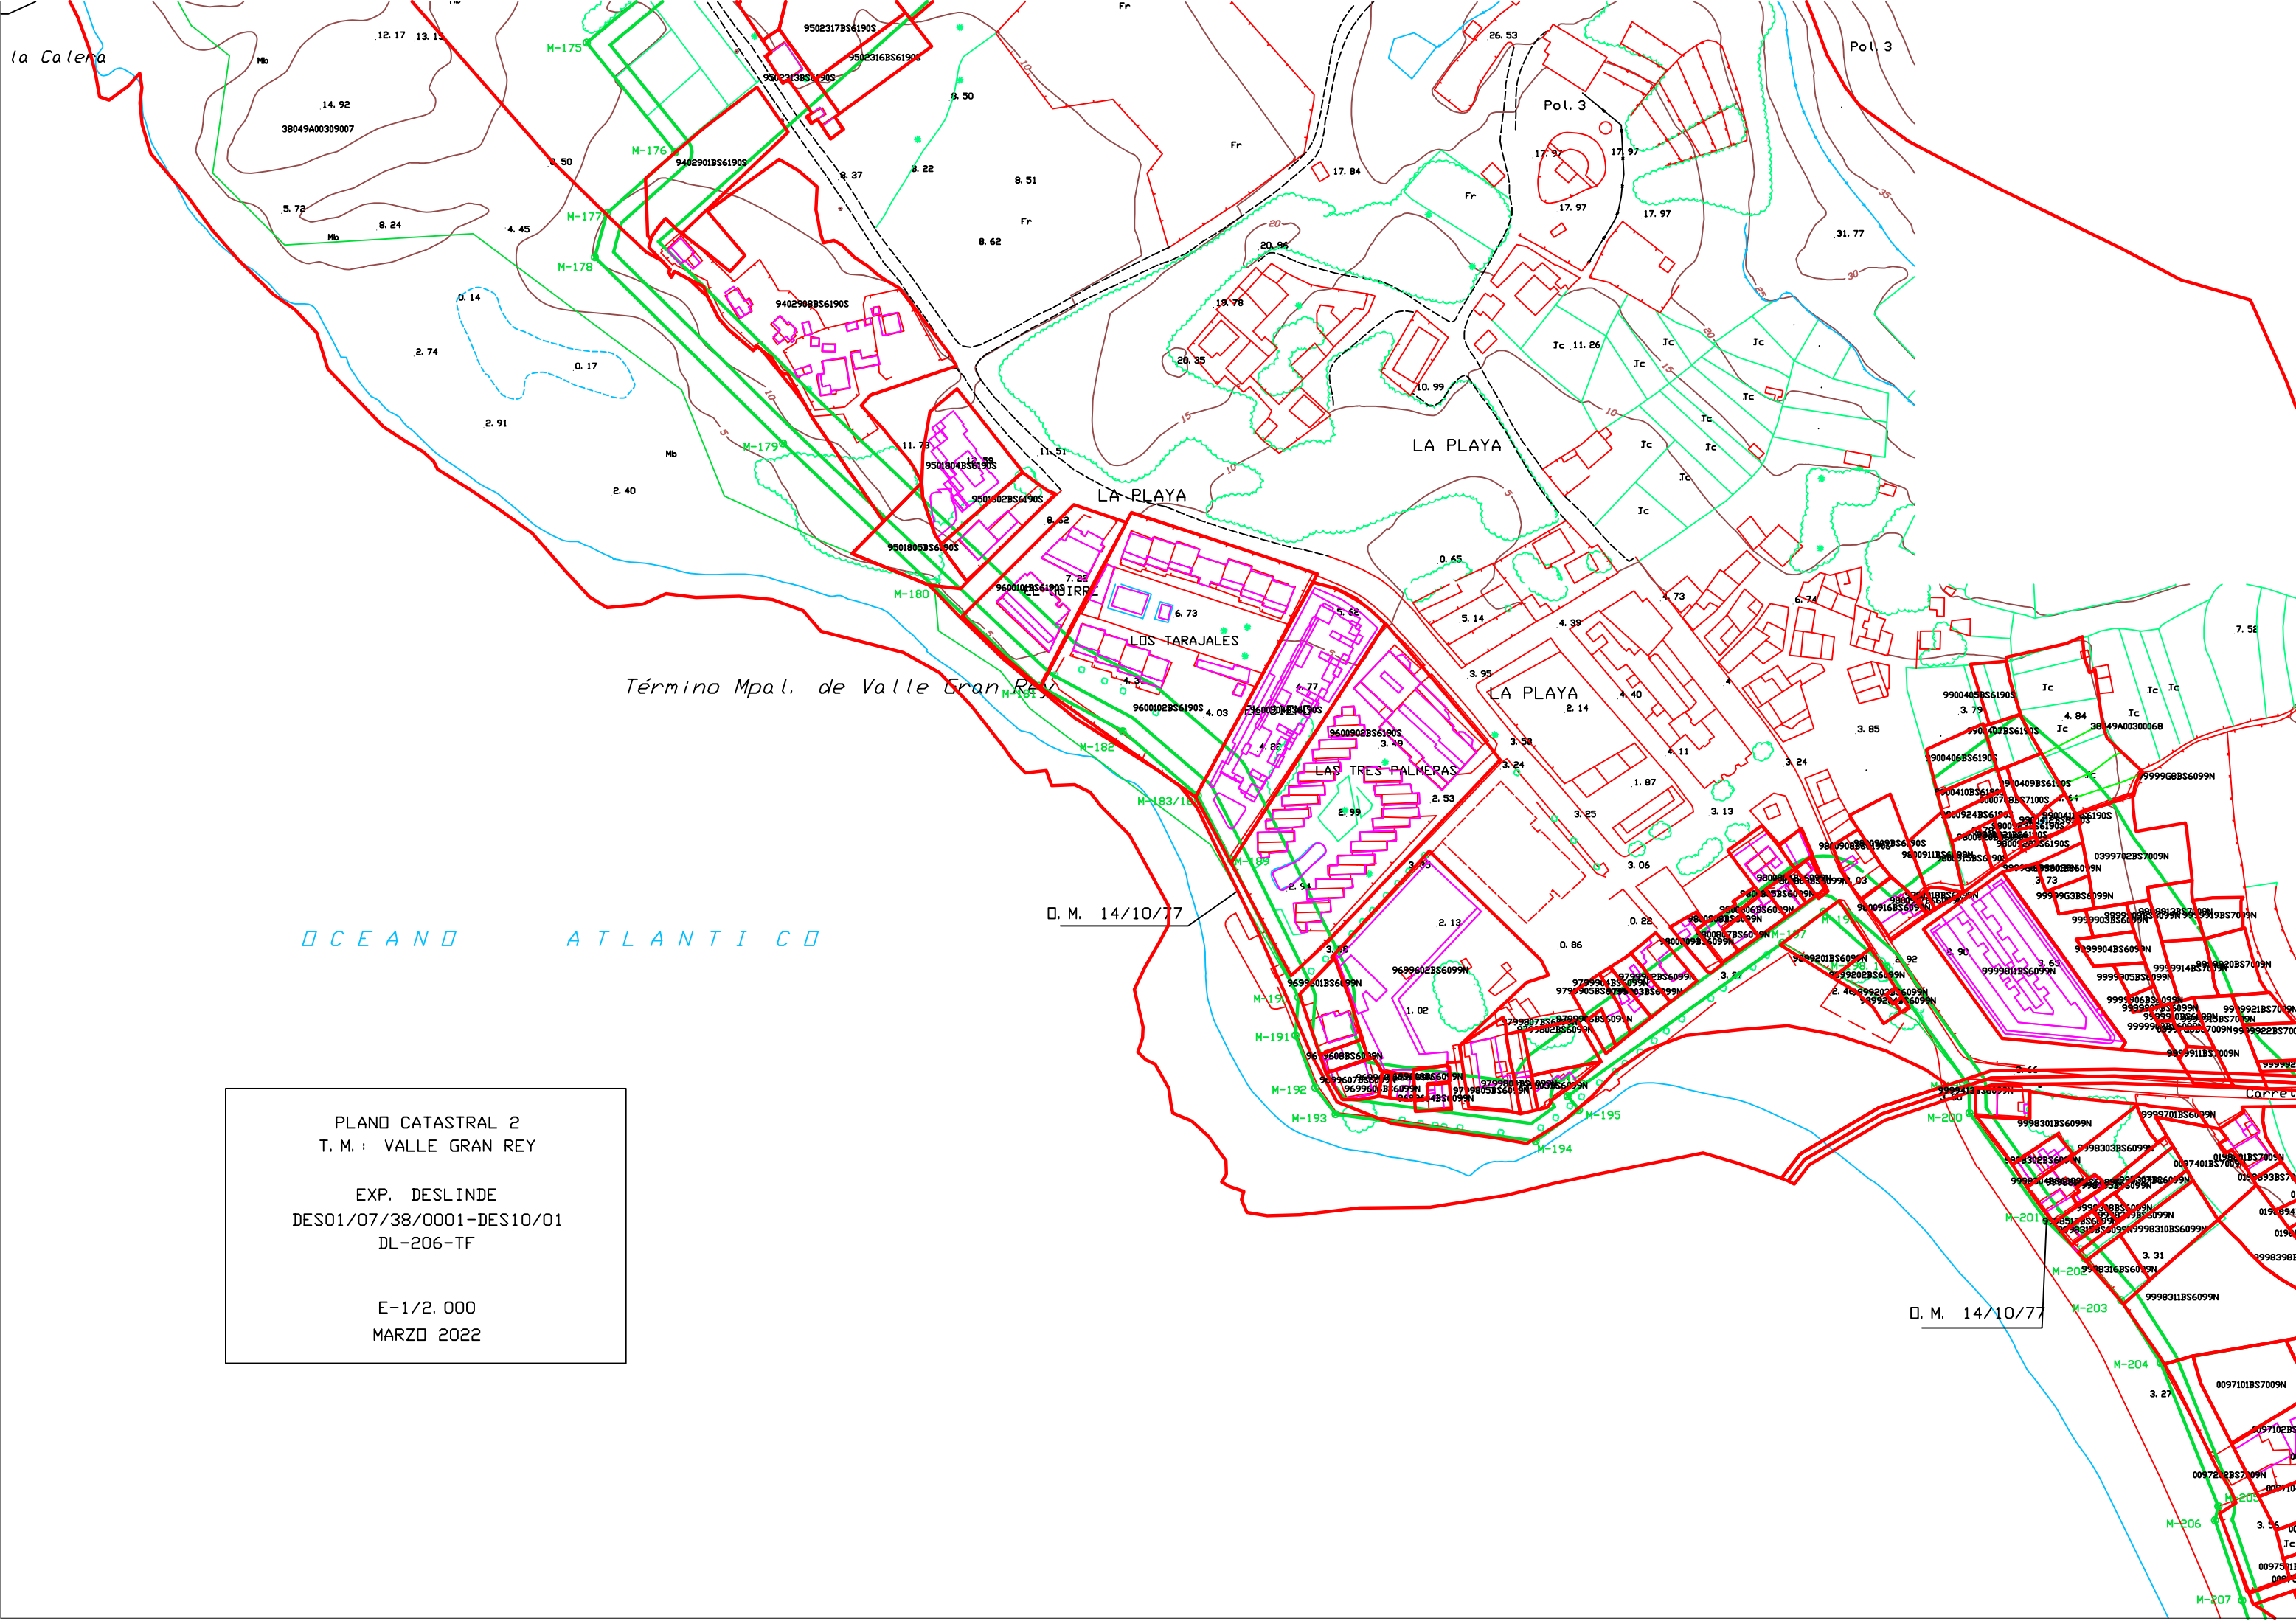

PLANO CATASTRAL 1
T. M. : VALLE GRAN REY

EXP. DESLINDE
DES01/07/38/0001-DES10/01
DL-206-TF

E-1/2.000
MARZO 2022

D. 3. 05. 020, 3. 05. 01
D. M. 14/12/2001
Y
D. M. 14/06/2013

D. M. 14/10/77

D. M. 14/10/77

Punta de la Calera

Término Municipal de Valle Gran Rey

la Calera

Término Mpal. de Valle Gran Rey

OCEANO ATLANTICO

D. M. 14/10/77

D. M. 14/10/77

PLANO CATASTRAL 2
 T. M. : VALLE GRAN REY

EXP. DESLINDE
 DES01/07/38/0001-DES10/01
 DL-206-TF

E-1/2.000
 MARZO 2022

M-206
 M-207

PLANO CATASTRAL 3
T. M. : VALLE GRAN REY

EXP. DESLINDE
DES01/07/38/0001-DES10/01
DL-206-TF

E-1/2.000
MARZO 2022

D.M. 14/10/77

M-212/M-213

M-214

PLANO CATASTRAL 4
T. M.: VALLE GRAN REY

EXP. DESLINDE
DES01/07/38/0001-DES10/01
DL-206-TF

E-1/2.000
MARZO 2022