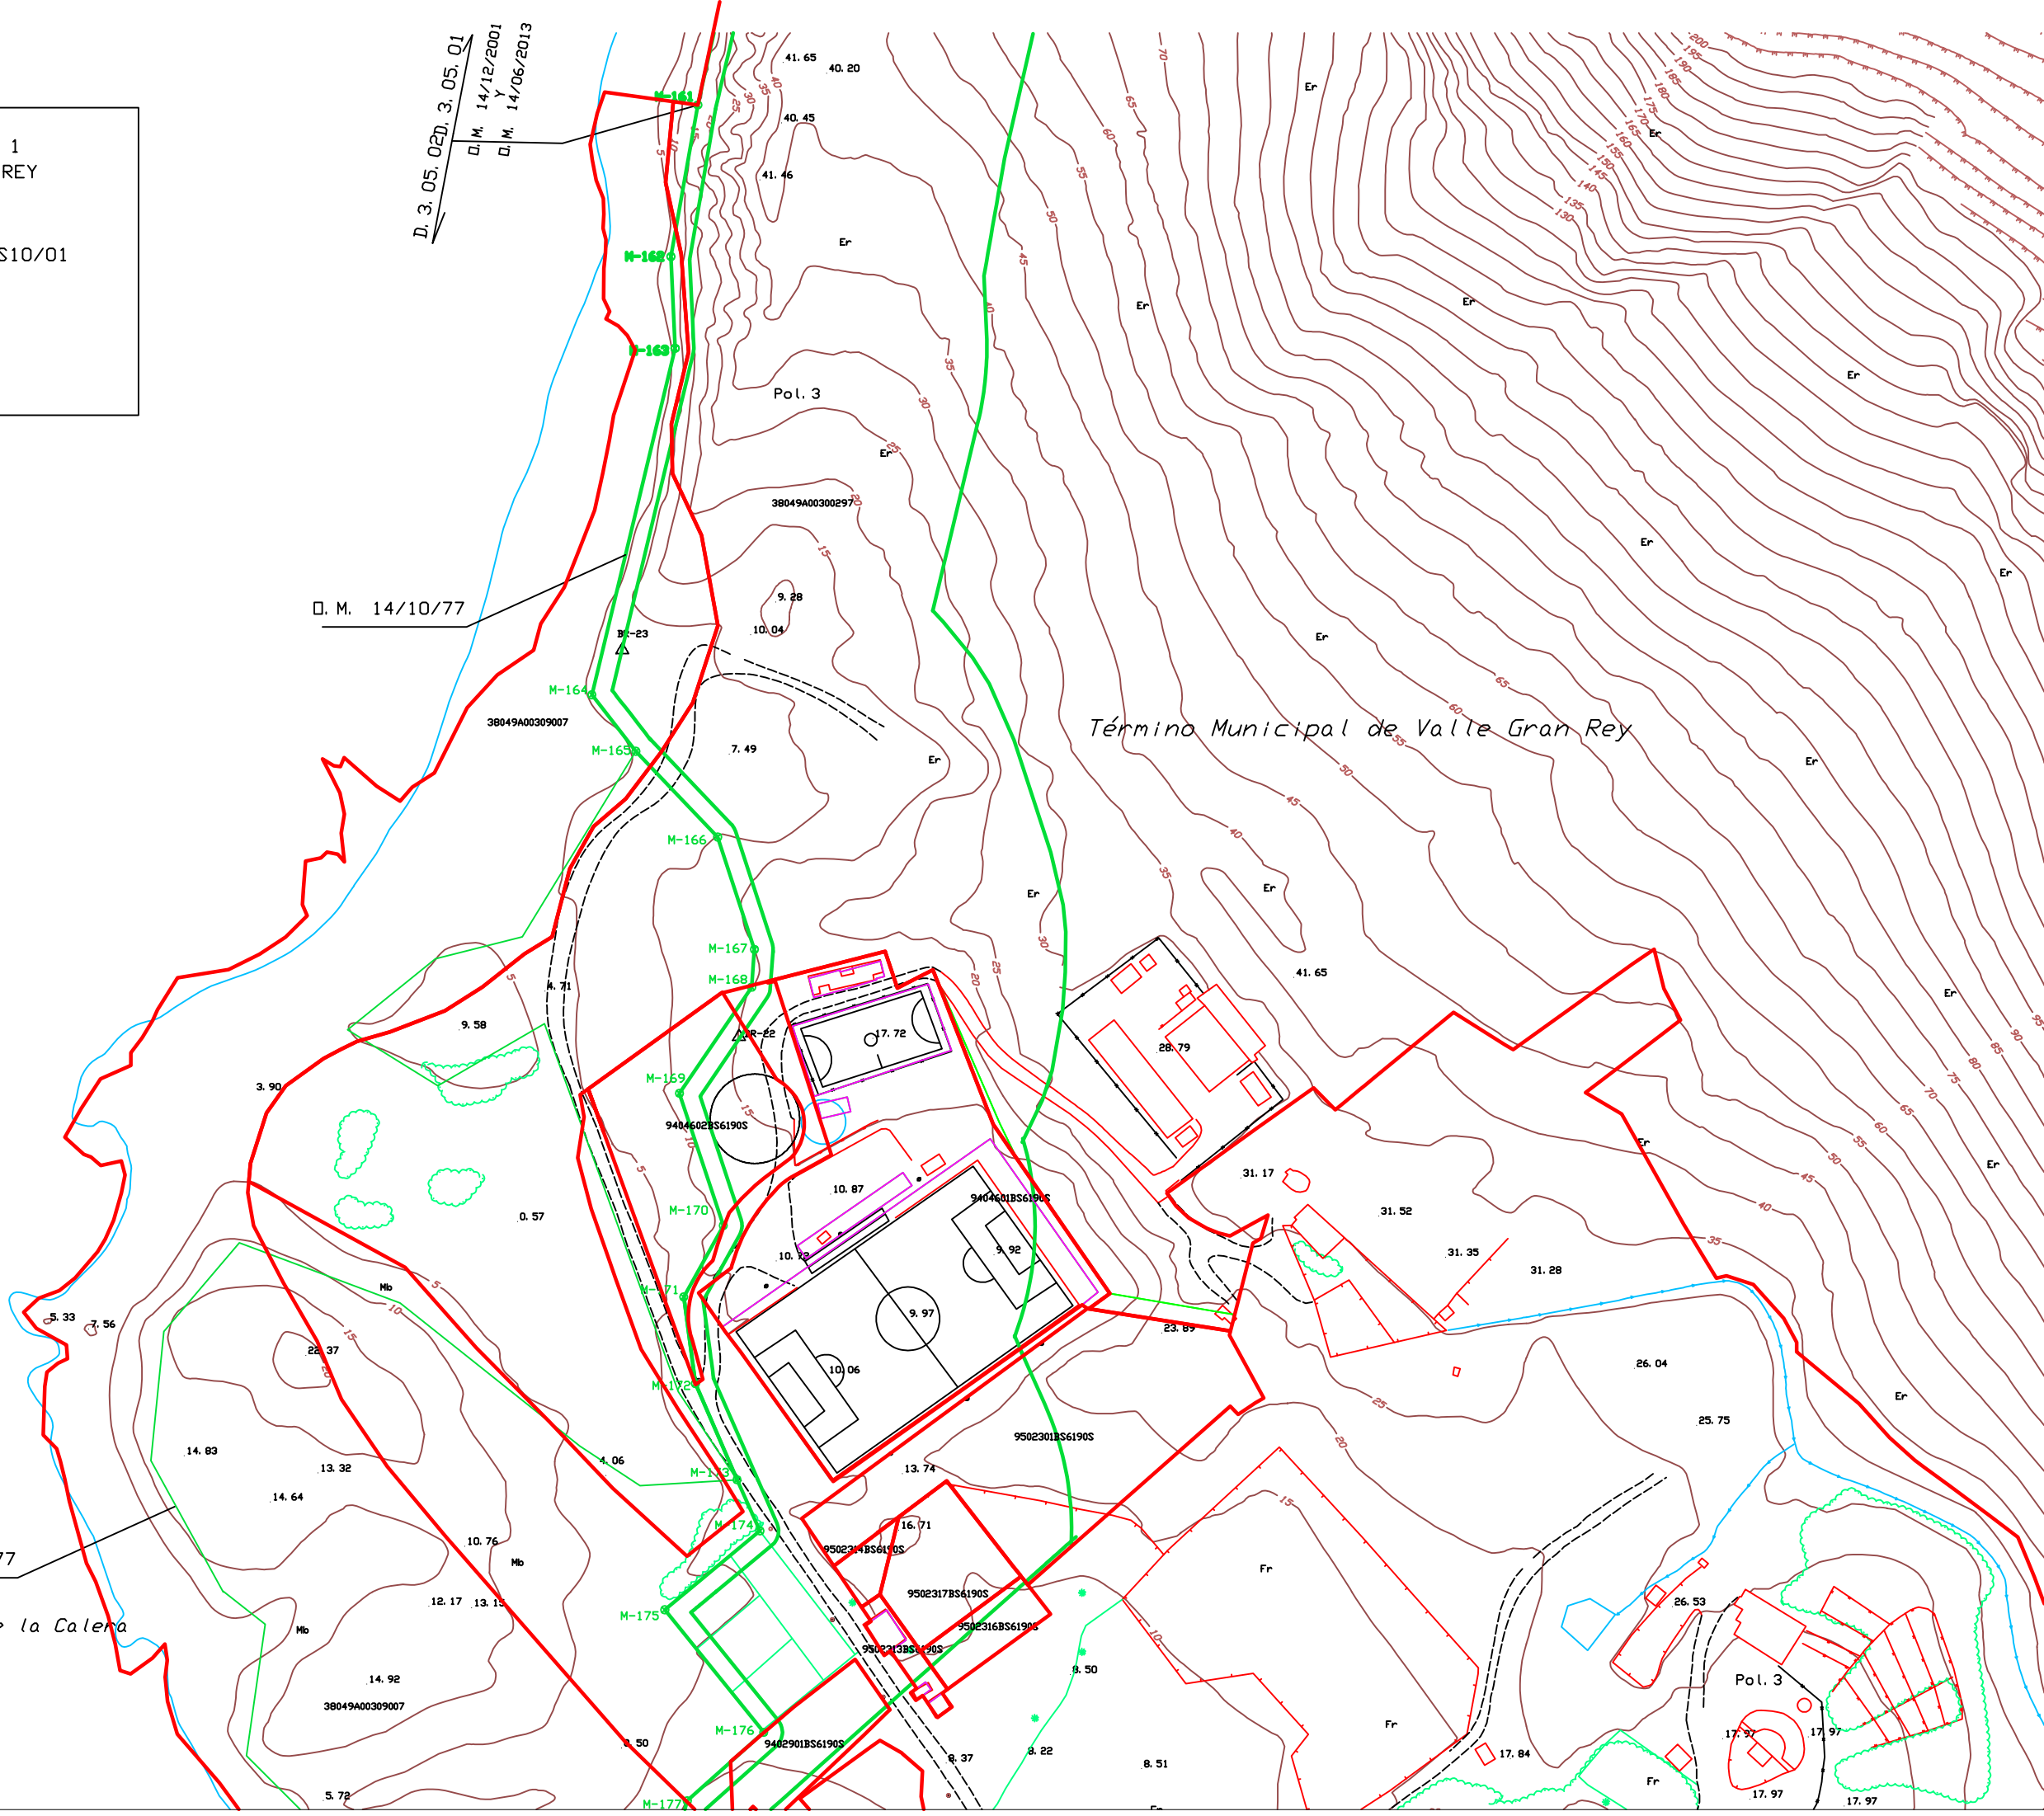

PLANO CATASTRAL 1
T. M. : VALLE GRAN REY

EXP. DESLINDE
DES01/07/38/0001-DES10/01
DL-206-TF

E-1/2.000
MARZO 2022

D. 3. 05. 020, 3. 05. 01
D. M. 14/12/2001
Y
D. M. 14/06/2013

D. M. 14/10/77

D. M. 14/10/77

Punta de la Calera

Término Municipal de Valle Gran Rey

la Calera

Término Mpal. de Valle Gran Rey

OCEANO ATLANTICO

D. M. 14/10/77

D. M. 14/10/77

PLANO CATASTRAL 2
 T. M. : VALLE GRAN REY

EXP. DESLINDE
 DES01/07/38/0001-DES10/01
 DL-206-TF

E-1/2.000
 MARZO 2022

M-206
 M-207

PLANO CATASTRAL 3
T. M. : VALLE GRAN REY

EXP. DESLINDE
DES01/07/38/0001-DES10/01
DL-206-TF

E-1/2.000
MARZO 2022

D.M. 14/10/77

M-212/M-213

M-214

PLANO CATASTRAL 4
T. M.: VALLE GRAN REY

EXP. DESLINDE
DES01/07/38/0001-DES10/01
DL-206-TF

E-1/2.000
MARZO 2022